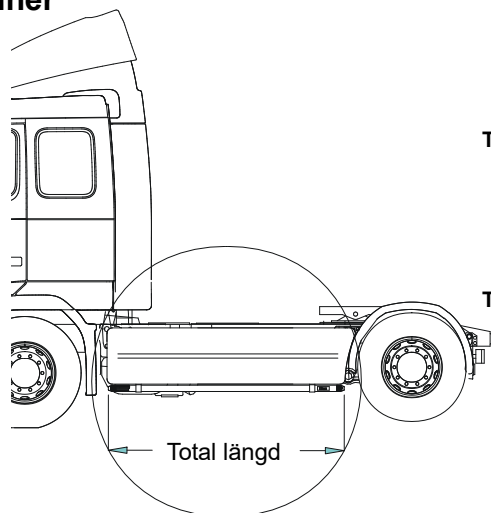

Slät profil	B74-2S	29 400,-
-------------	--------	-----------------

Monteringssats för stötfångarkåpa med vertikalmått 590 mm över inre hörnet på strålkastare 80715

Monteringssats för stötfångarkåpa med vertikalmått 670 mm över inre hörnet på strålkastare 80716

Light-Bar med monteringsats

Airflow	H75-2	4 600,-
Slät profil	H75-2S	4 600,-

Sideliner

Total längd / sida 0 – 2500 mm

Airflow	S-1A	3 100,-
Slät profil	S-1S	3 100,-

Total längd / sida 2501 – 5000 mm

Airflow	S-2A	3 700,-
Slät profil	S-2S	3 700,-