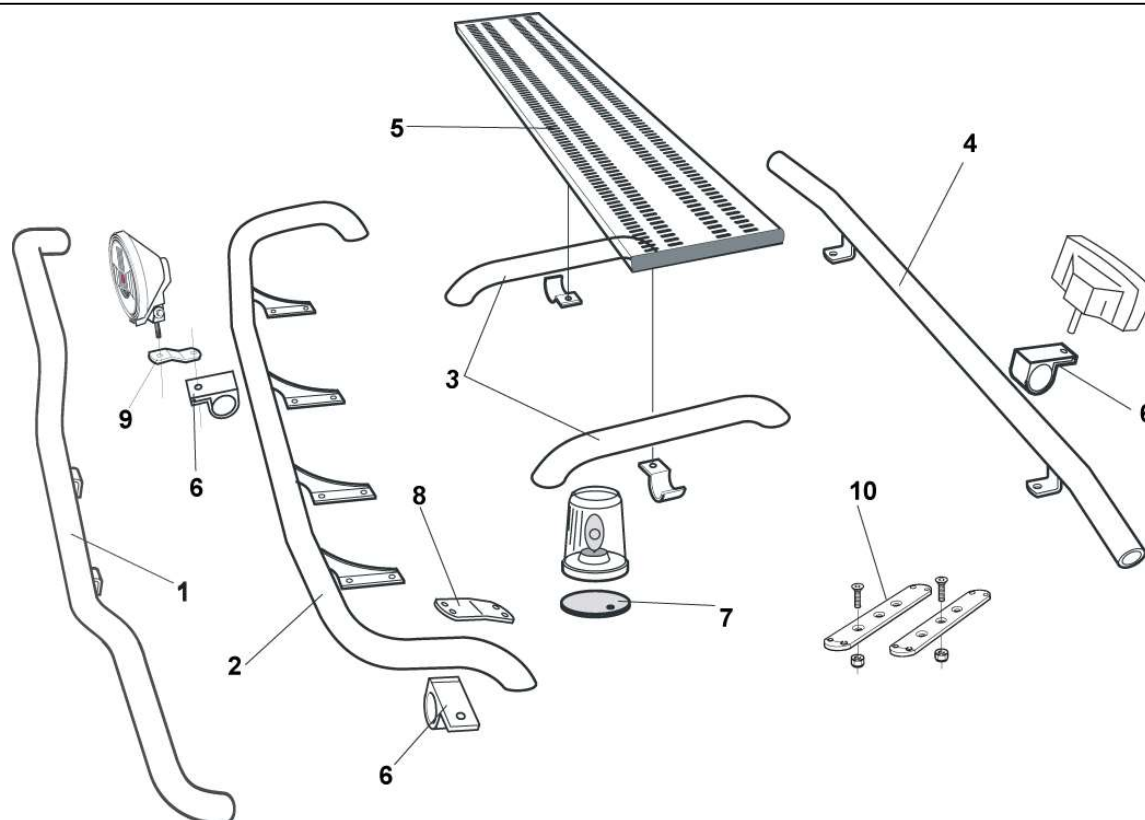

Slät profil	B74-2S	29 400,-
-------------	--------	-----------------

Monteringssats för stötfångarkåpa med vertikalmått 590 mm över inre hörnet på strålkastare 80715

Monteringssats för stötfångarkåpa med vertikalmått 670 mm över inre hörnet på strålkastare 80716

Light-Bar med monteringsats

Airflow	H75-2	4 600,-
Slät profil	H75-2S	4 600,-

Sideliner

Total längd / sida 0 – 2500 mm

Airflow	S-1A	3 100,-
Slät profil	S-1S	3 100,-

Total längd / sida 2501 – 5000 mm

Airflow	S-2A	3 700,-
Slät profil	S-2S	3 700,-

Främre Top-Bar, med monteringsatts

1	för FM hytt	<i>Slät profil</i>	G73-3	4 500,-
2	för FN och NN hytt	<i>Slät profil</i>	G73-4	4 700,-
		<i>Airflow</i>	G73-4A	4 700,-
3	Mellanrör, med monteringsatts			
	för FN hytt	<i>Slät profil</i>	E73-4	3 500,-
	för NN hytt	<i>Slät profil</i>	E73-5	3 500,-
4	Bakre Top-Bar, med monteringsatts			
	för FN och NN hytt	<i>Slät profil</i>	G73-7	4 000,-
5	Gångbord med fästen		15935	2 400,-
6	Klämfäste (för slät profil)		15902	220,-
	Airflow klämfäste		15903	260,-
7	Monteringsplatta för varningsfyr	Ø 150 mm	15915	180,-
		Ø 165 mm	15917	190,-
		Ø 240 mm	15916	220,-
8	Vinklad förlängare för varningsfyr (8°)		15945	90,-
9	Förlängare (för slät profil)		15912	70,-
	Airflow förlängare		15923	90,-
10	Universalfäste för takskylt		20409	400,-