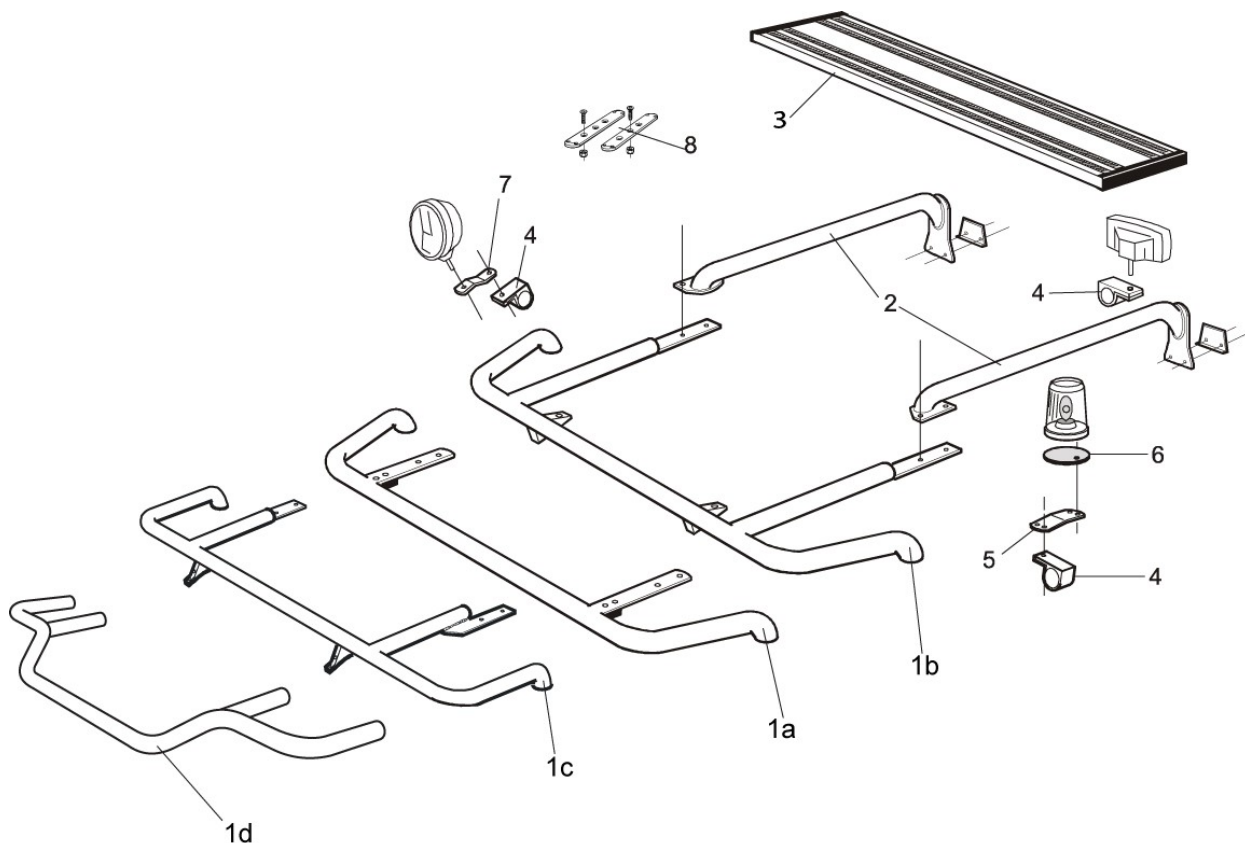

Frontskydd komplett med tillbehör: Ramfästen, skruvsats och spärrskaft i skinnpåse

Offroad Atego (6,5-15t)

<i>Slät profil</i>	B43-3	25 900,-
<i>Monteringssats</i>	80414	

Light-Bar med monteringsats

Atego	<i>Slät profil</i>	H43-3	4 600,-
--------------	--------------------	-------	----------------

Lyktor och klämfästen ingår ej!

1. Främre Top-Bar, med monteringsatts

a	För S-hytt (F07)	Slät profil	G43-3	4 500,-
b	För L-hytt (F04)	Slät profil	G43-4	5 100,-
c	För LH-hytt (F04 DD5)	Slät profil	G43-1	4 800,-
d	För LH-hytt (F04 DD5)	Slät profil	G43-5	5 500,-

2. Mellanrör, (par) med monteringsatts

	För S-hytt (F07)	Slät profil	E43-3	3 900,-
	För L-hytt (F04)	Slät profil	E43-4	3 900,-
	För LH-hytt (F04 DD5)	Slät profil	E43-1	3 900,-

3. Gångbord, med fästen 15927 **2 400,-**