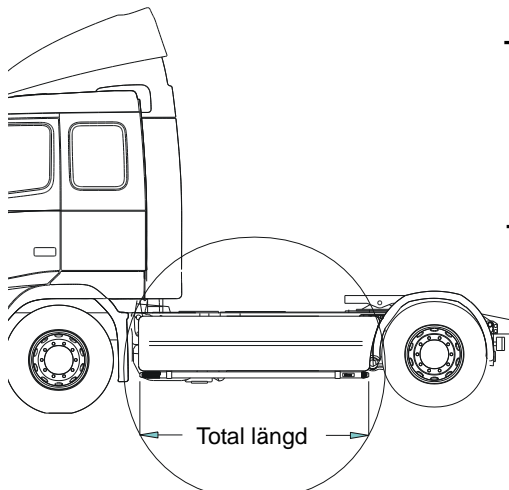

**Klämfäste** (för slät profil) 15902 **240,-**

**Airflow klämfäste** 15903 **290,-**

**Förlängare** 15912 **80,-**

**Airflow förlängare** 15923 **100,-**

**Universalfäste för takljusskylt** 20409 **440,-**

**Sideliner**

**Total längd/ sida 0 – 2500 mm**

|                    |      |                |
|--------------------|------|----------------|
| <i>Airflow</i>     | S-1A | <b>3 400,-</b> |
| <i>Slät profil</i> | S-1S | <b>3 400,-</b> |