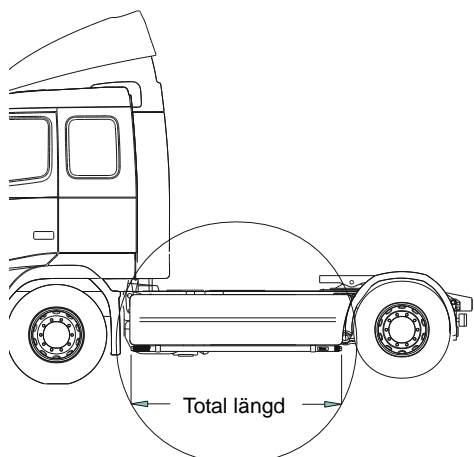

X-Light komplett med tillbehör: Monteringssats, fördragna elkablar och 4 st klämfästen för extraljus

<i>Airflow</i>	K63-3	7 700,-
<i>Slät profil</i>	K63-3S	7 700,-

Lyktor ingår ej!

Främre Top-Bar, med monteringsats

1	För Space Cab (-2016)	<i>Slät profil</i>	G61-1	5 000,-
	För Space Cab (2017-)	<i>Airflow</i>	G63-6	5 000,-
		<i>Slät profil</i>	G63-6S	5 000,-
2	För Super Space Cab	<i>Airflow</i>	G62-5	5 300,-
		<i>Slät profil</i>	G62-5S	5 300,-
3	Monteringsplatta för varningsfyr	Ø 150 mm	15915	200,-
		Ø 165 mm	15917	210,-
		Ø 240 mm	15916	240,-
4	Klämfäste (för slät profil)		15902	240,-
	Airflow klämfäste		15903	290,-
5	Förlängare		15912	80,-
	Airflow förlängare		15923	100,-
6	Universalfäste för takljusskylt		20409	440,-

Sideliner

Total längd/ sida 0 – 2500 mm

<i>Airflow</i>	S-1A	3 400,-
<i>Slät profil</i>	S-1S	3 400,-

Total längd/ sida 2501 – 5000 mm

<i>Airflow</i>	S-2A	4 100,-
<i>Slät profil</i>	S-2S	4 100,-

YTBEHANDLING