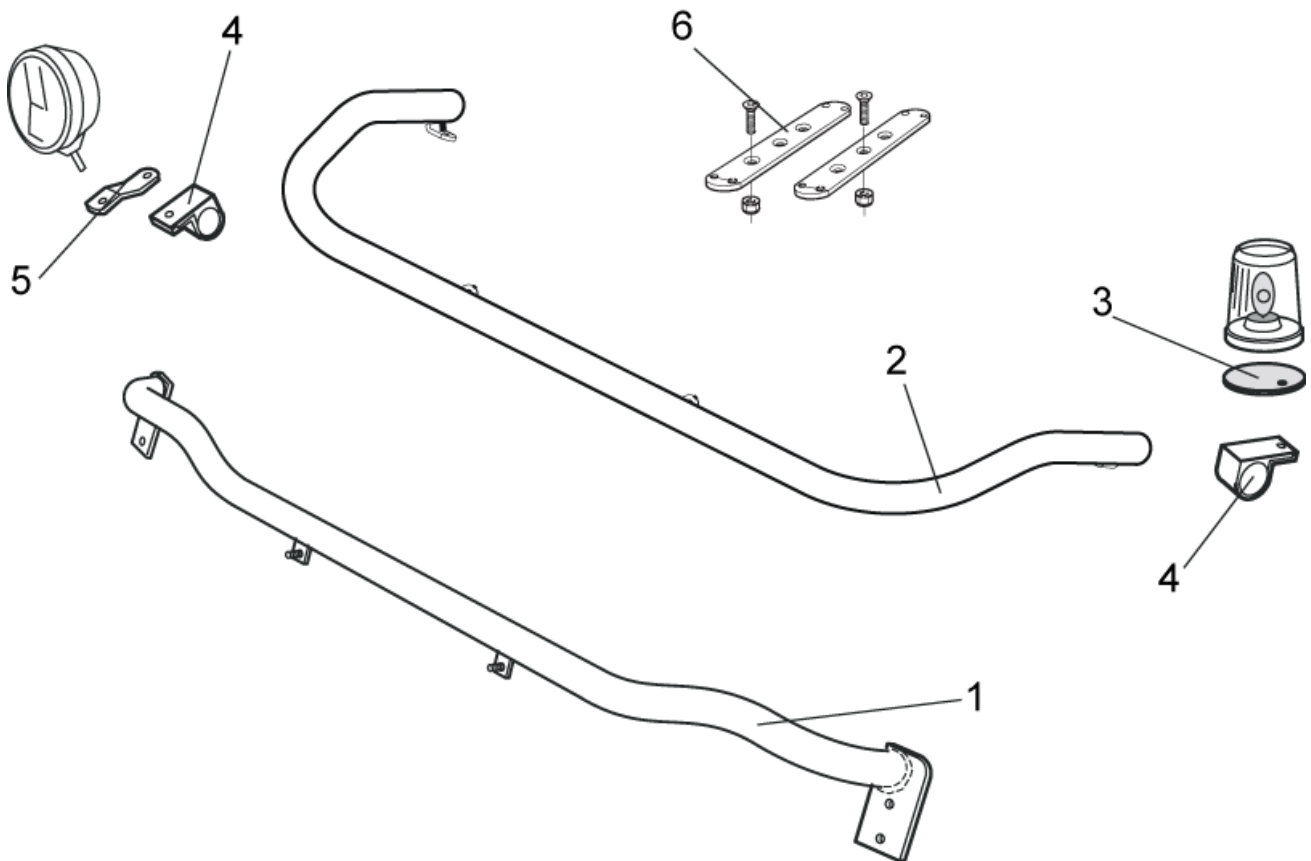

Frontskydd komplett med tillbehör: Ramfästen, skruvsats och spärrskaft i skinnpåse

Typ Highway

<i>Airflow</i>	A62-1	38 000,-
<i>Slät profil</i>	A62-1S	38 000,-
<i>Monteringssats</i>	80655	

Typ Offroad

<i>Airflow</i>	B62-1	32 300,-
<i>Slät profil</i>	B62-1S	32 300,-
<i>Monteringssats</i>	80610	

X-Light komplett med tillbehör: Monteringssats, fördragna elkablar och 4 st klämfästen för extraljus

<i>Airflow</i>	K63-3	7 700,-
<i>Slät profil</i>	K63-3S	7 700,-

Lyktor ingår ej!

Främre Top-Bar, med monteringsats

1	För Space Cab (-2016)	<i>Slät profil</i>	G61-1	5 000,-
	För Space Cab (2017-)	<i>Airflow</i>	G63-6	5 000,-
		<i>Slät profil</i>	G63-6S	5 000,-
2	För Super Space Cab	<i>Airflow</i>	G62-5	5 300,-
		<i>Slät profil</i>	G62-5S	5 300,-
3	Monteringsplatta för varningsfyr	Ø 150 mm	15915	200,-
		Ø 165 mm	15917	210,-
		Ø 240 mm	15916	240,-
4	Klämfäste (för slät profil)		15902	240,-
	Airflow klämfäste		15903	290,-
5	Förlängare		15912	80,-
	Airflow förlängare		15923	100,-
6	Universalfäste för takljusskylt		20409	440,-

Sideliner

Total längd/ sida 0 – 2500 mm

<i>Airflow</i>	S-1A	3 400,-
<i>Slät profil</i>	S-1S	3 400,-

Total längd/ sida 2501 – 5000 mm

<i>Airflow</i>	S-2A	4 100,-
<i>Slät profil</i>	S-2S	4 100,-

YTBEHANDLING