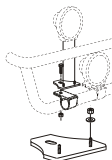

Slät profil	B74-2S	32 300,-
Monteringssats	80714	

X-Light komplett med tillbehör: Skruvsats, fördragna elkablar och 4 st. klämfästen för extraljus

För **stålstötfångare** ("Kipper")

Airflow	K75-3	8 300,-
Slät profil	K75-3S	8 300,-

Lyktor ingår ej!

Monteringsplatta för Hella luminator	15907	180,-
---	-------	--------------

Light-Bar med monteringsplats

Airflow	H75-2	5 100,-
Slät profil	H75-2S	5 100,-

Främre Top-Bar, med monteringsats