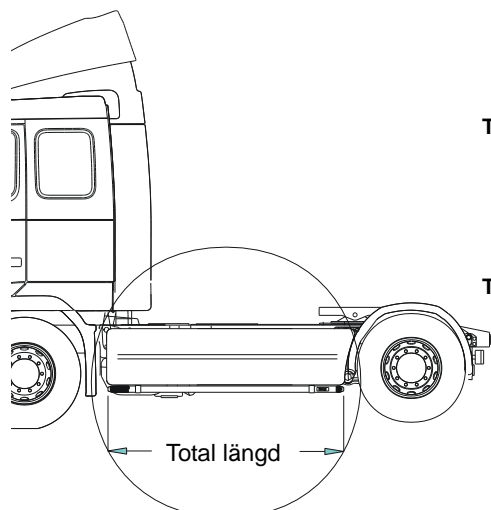

4 Bakre Top-Bar, med monteringsats

	för L och M hytt	<i>Slät profil</i>	G73-7	4 400,-
--	------------------	--------------------	-------	----------------

5	Gångbord med fästen		15935	2 600,-
---	----------------------------	--	-------	----------------

6	Klämfäste (för <i>slät profil</i>)		15902	240,-
	Airflow klämfäste		15903	290,-

7	Monteringsplatta för varningsfyr	Ø 150 mm	15915	200,-
		Ø 165 mm	15917	210,-
		Ø 240 mm	15916	240,-

8	Vinklad förlängare för varningsfyr (8°)		15945	100,-
---	--	--	-------	--------------

9	Förlängare (för <i>slät profil</i>)		15912	80,-
	Airflow förlängare		15923	100,-

10	Universalfäste för takskylt		20409	440,-
----	------------------------------------	--	-------	--------------

Sideliner

Total längd / sida 0 – 2500 mm

Airflow	S-1A	3 400,-
---------	------	----------------

Slät profil	S-1S	3 400,-
-------------	------	----------------

Total längd / sida 2501 – 5000 mm

Airflow	S-2A	4 100,-
---------	------	----------------