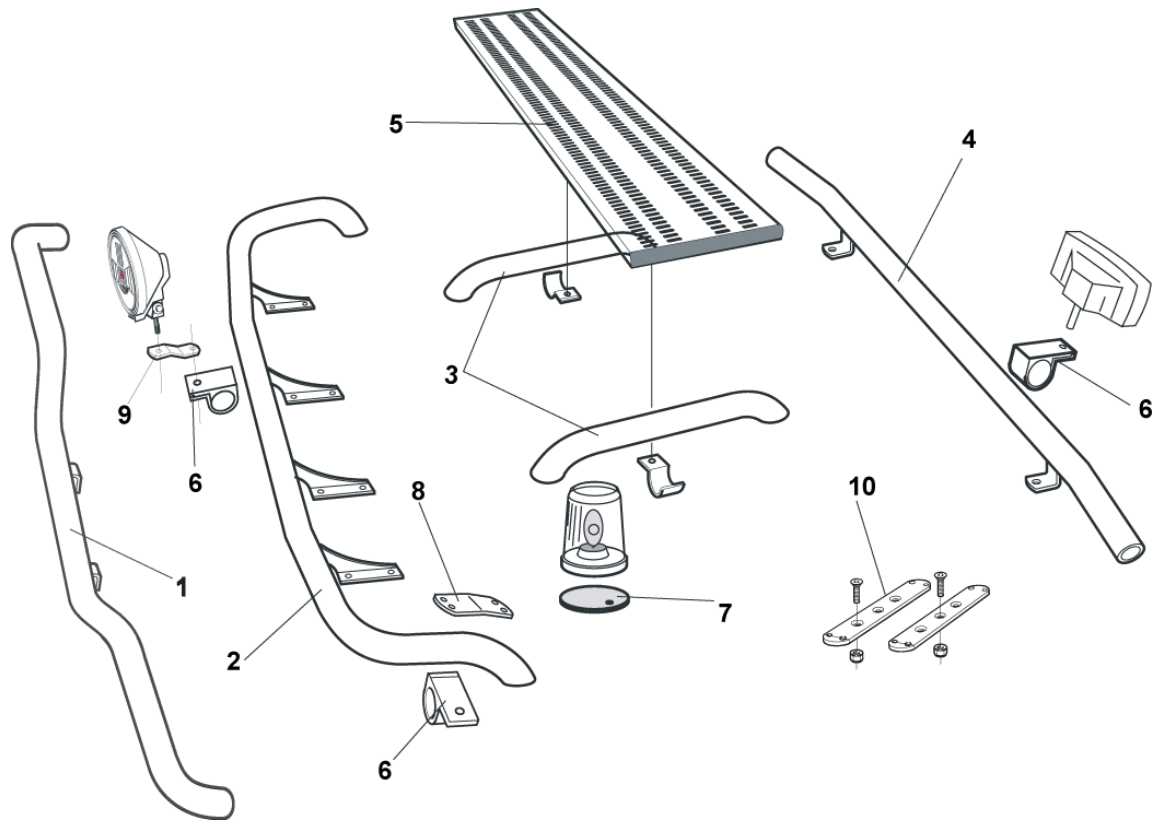

Slät profil	B74-2S	32 300,-
Monteringssats	80714	

X-Light komplett med tillbehör: Skruvsats, fördragna elkablar och 4 st. klämfästen för extraljus

För **stålstötfångare** ("Kipper")

Airflow	K75-3	8 300,-
Slät profil	K75-3S	8 300,-

Lyktor ingår ej!

Monteringsplatta för Hella luminator	15907	180,-
---	-------	--------------

Light-Bar med monteringsplats

Airflow	H75-2	5 100,-
Slät profil	H75-2S	5 100,-

Främre Top-Bar, med monteringsats

1	för LX hytt	<i>Slät profil</i>	G73-3	5 000,-
2	för L och M hytt	<i>Slät profil</i>	G73-4	5 200,-
		<i>Airflow</i>	G73-4A	5 200,-

3 Mellanrör, med monteringsats

	för L hytt	<i>Slät profil</i>	E73-4	3 900,-
	för M hytt	<i>Slät profil</i>	E73-5	3 900,-