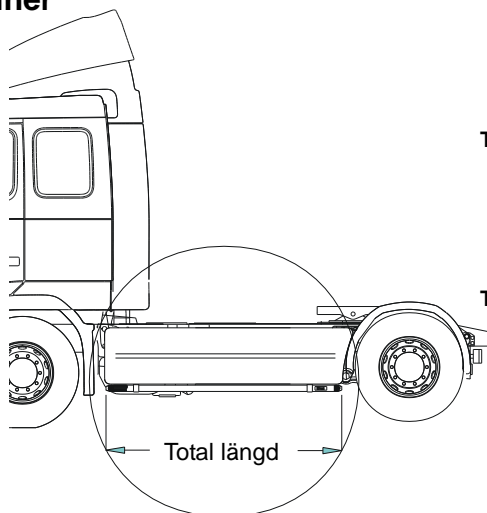

Slät profil	B74-2S	32 300,-
-------------	--------	-----------------

Monteringssats för stötfångarkåpa med vertikalmått 590 mm över inre hörnet på strålkastare 80715

Monteringssats för stötfångarkåpa med vertikalmått 670 mm över inre hörnet på strålkastare 80716

Light-Bar med monteringsats

Airflow	H75-2	5 100,-
Slät profil	H75-2S	5 100,-

Sideliner

Total längd / sida 0 – 2500 mm

Airflow	S-1A	3 400,-
Slät profil	S-1S	3 400,-

Total längd / sida 2501 – 5000 mm

Airflow	S-2A	4 100,-
Slät profil	S-2S	4 100,-