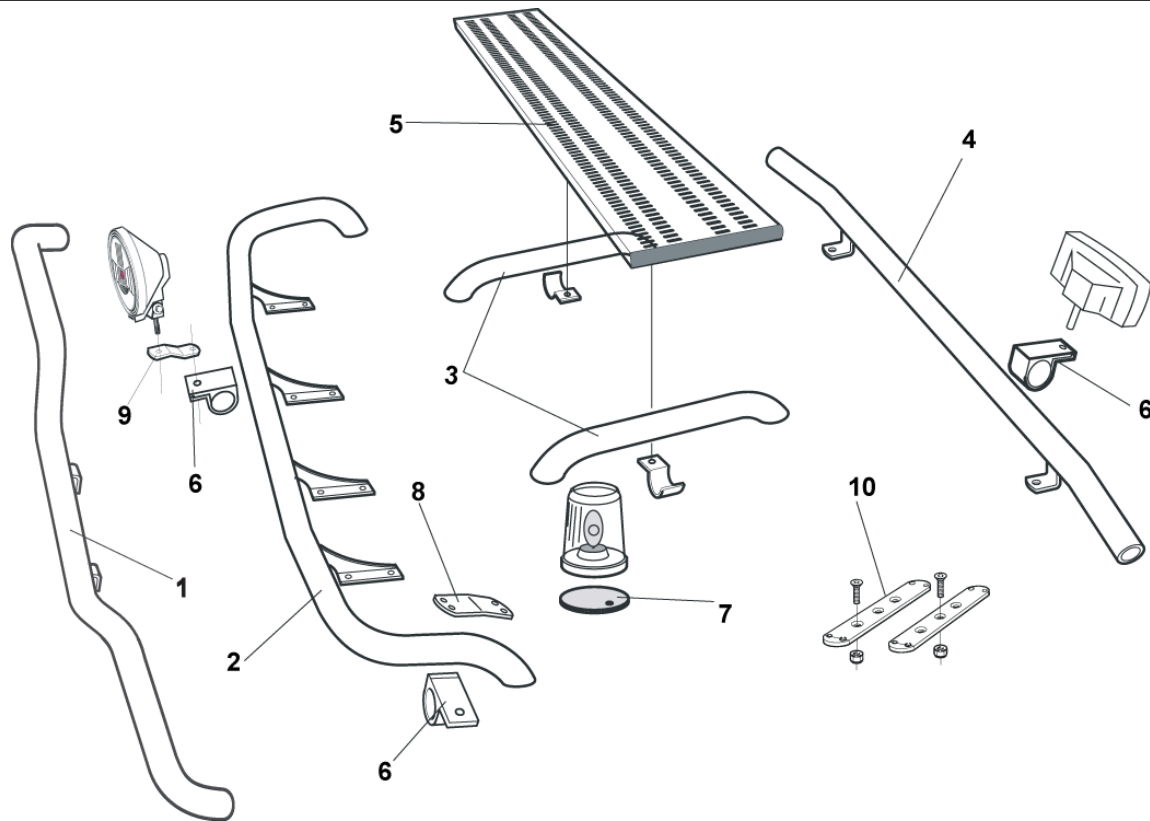

Slät profil	B74-2S	32 300,-
-------------	--------	-----------------

Monteringssats för stötfångarkåpa med vertikalmått 590 mm över inre hörnet på strålkastare 80715

Monteringssats för stötfångarkåpa med vertikalmått 670 mm över inre hörnet på strålkastare 80716

Light-Bar med monteringsats

Airflow	H75-2	5 100,-
Slät profil	H75-2S	5 100,-

Sideliner

Total längd / sida 0 – 2500 mm

Airflow	S-1A	3 400,-
Slät profil	S-1S	3 400,-

Total längd / sida 2501 – 5000 mm

Airflow	S-2A	4 100,-
Slät profil	S-2S	4 100,-

Främre Top-Bar, med monteringsatts

1	för FM hytt	<i>Slät profil</i>	G73-3	5 000,-
2	för FN och NN hytt	<i>Slät profil</i>	G73-4	5 200,-
		<i>Airflow</i>	G73-4A	5 200,-
3	Mellanrör, med monteringsatts			
	för FN hytt	<i>Slät profil</i>	E73-4	3 900,-
	för NN hytt	<i>Slät profil</i>	E73-5	3 900,-
4	Bakre Top-Bar, med monteringsatts			
	för FN och NN hytt	<i>Slät profil</i>	G73-7	4 400,-
5	Gångbord med fästen		15935	2 600,-
6	Klämfäste (för slät profil)		15902	240,-
	Airflow klämfäste		15903	290,-
7	Monteringsplatta för varningsfyr	Ø 150 mm	15915	200,-
		Ø 165 mm	15917	210,-
		Ø 240 mm	15916	240,-
8	Vinklad förlängare för varningsfyr (8°)		15945	100,-
9	Förlängare (för slät profil)		15912	80,-
	Airflow förlängare		15923	100,-
10	Universalfäste för takskylt		20409	440,-