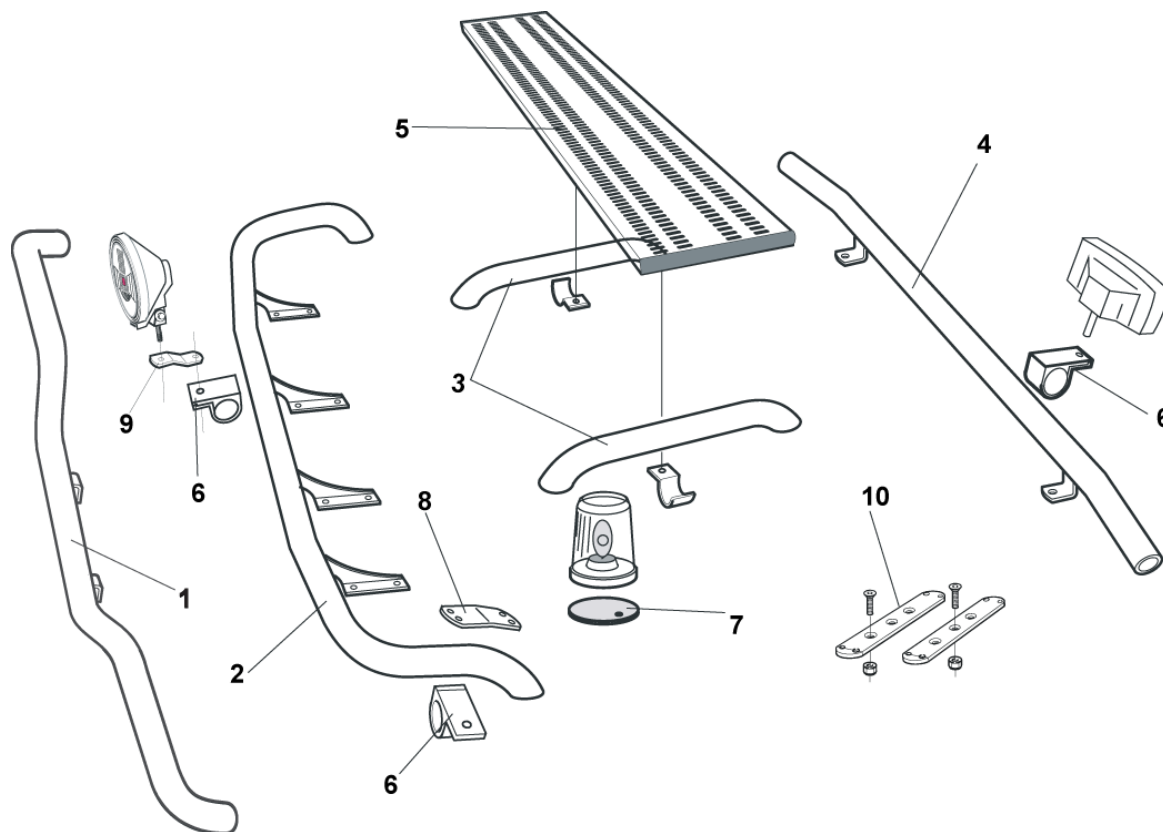

Sideliner

Total längd / sida 0 – 2500 mm

<i>Airflow</i>	S-1A	3 400,-
<i>Slät profil</i>	S-1S	3 400,-

Total längd / sida 2501 – 5000 mm

<i>Airflow</i>	S-2A	4 100,-
<i>Slät profil</i>	S-2S	4 100,-

Främre Top-Bar, med monteringsatts

1	för XXL och XLX hytt	<i>Airflow</i>	G73-1A	5 000,-
		<i>Släta rör</i>	G73-1	5 000,-
2	för XL hytt	<i>Släta rör</i>	G73-2	5 200,-
3	Mellanrör, med monteringsatts för XL hytt	<i>Släta rör</i>	E73-2	3 400,-
4	Bakre Top-Bar, med monteringsatts för XL hytt	<i>Släta rör</i>	G73-6	4 400,-
5	Gångbord med fästen		15935	2 600,-
6	Klämfäste (för <i>slät profil</i>)		15902	240,-
	Airflow klämfäste		15903	290,-
7	Monteringsplatta för varningsfyr	Ø 150 mm	15915	200,-
		Ø 165 mm	15917	210,-
		Ø 240 mm	15916	240,-
8	Vinklad förlängare för varningsfyr (8°)		15945	100,-
9	Förlängare (för <i>slät profil</i>)		15912	80,-
	Airflow förlängare		15923	100,-
10	Universalfäste för takskylt		20409	440,-