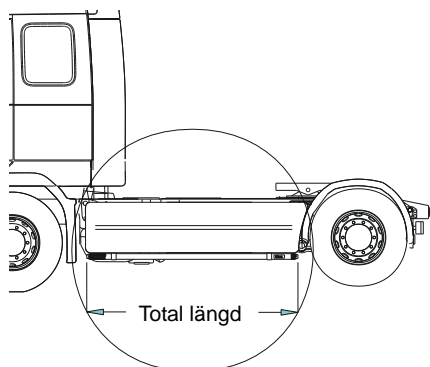

Typ OFFROAD för "Kipper"

<i>Släta rör</i>	B73-1	30 700,-
<i>Monteringssats</i>	80713	

Light-Bar med monteringsats

<i>Airflow</i>	H73-3A	5 500,-
<i>Släta rör</i>	H73-3S	5 500,-

Lyktor och klämfästen ingår ej!

Sideliner

Total längd / sida 0 – 2500 mm

<i>Airflow</i>	S-1A	3 400,-
<i>Slät profil</i>	S-1S	3 400,-

Total längd / sida 2501 – 5000 mm

<i>Airflow</i>	S-2A	4 100,-
<i>Slät profil</i>	S-2S	4 100,-

Främre Top-Bar, med monteringsatts