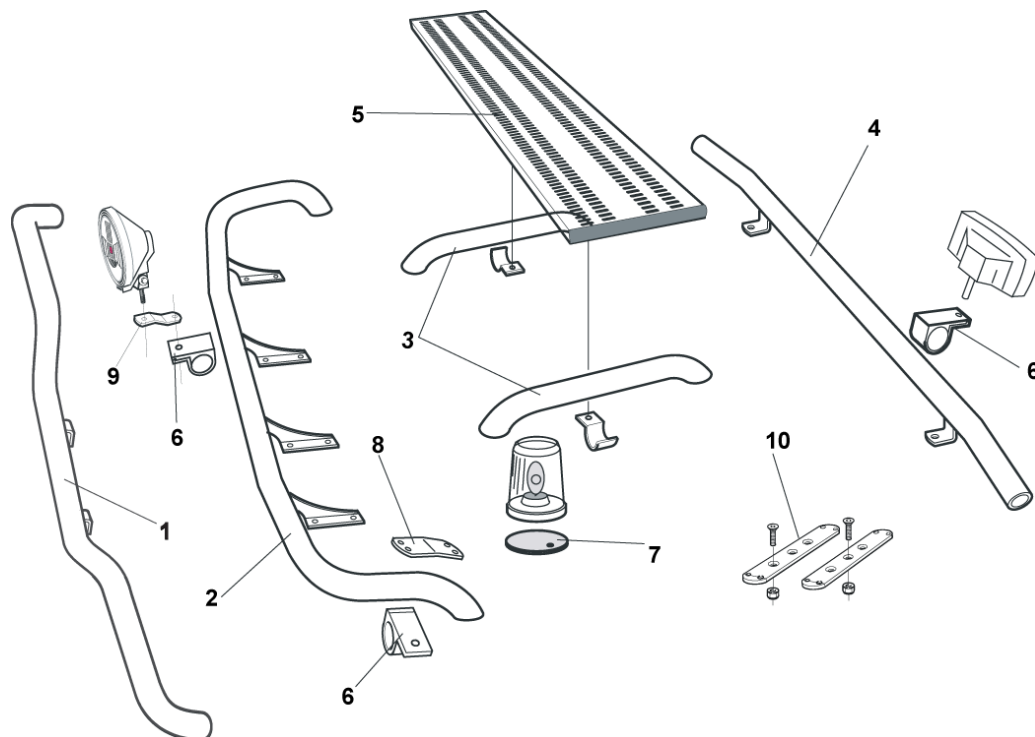

Sidelinier

Total längd / sida 0 – 2500 mm

<i>Airflow</i>	S-1A	3 400,-
<i>Slät profil</i>	S-1S	3 400,-

Total längd / sida 2501 – 5000 mm

<i>Airflow</i>	S-2A	4 100,-
<i>Slät profil</i>	S-2S	4 100,-

Light-Bar med monteringsats

<i>Airflow</i>	H73-3A	5 500,-
<i>Släta rör</i>	H73-3S	5 500,-

Lyktor och klämfästen ingår ej!

Främre Top-Bar, med monteringsatts

1	för GX hytt	<i>Airflow</i>	G75-1	5 000,-
		<i>Släta rör</i>	G75-1S	5 000,-
	för GM hytt	<i>Airflow</i>	G73-1A	5 000,-
		<i>Släta rör</i>	G73-1	5 000,-
2	för GN hytt	<i>Släta rör</i>	G73-2	5 200,-
3	Mellanrör, med monteringsatts			
	för GN hytt	<i>Släta rör</i>	E73-2	3 400,-
4	Bakre Top-Bar, med monteringsatts			
	för GN hytt	<i>Släta rör</i>	G73-6	4 400,-
5	Gångbord med fästen		15935	2 600,-
6	Klämfäste (för slät profil)		15902	240,-
	Airflow klämfäste		15903	290,-
7	Monteringsplatta för varningsfyr	Ø 150 mm	15915	200,-
		Ø 165 mm	15917	210,-
		Ø 240 mm	15916	240,-
8	Vinklad förlängare för varningsfyr (8°)		15945	100,-
9	Förlängare (för slät profil)		15912	80,-
	Airflow förlängare		15923	100,-
10	Universalfäste för takskylt		20409	440,-