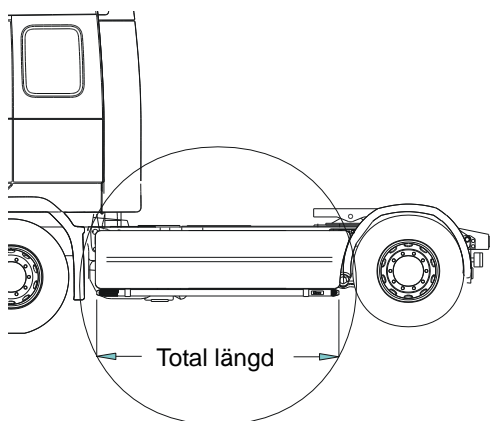

Frontskydd komplett med tillbehör: Ramfästen, skruvsats och spärrskafv i skinnpåse

Typ HIGHWAY för plaststöttångare

<i>Airflow</i>	A75-1	38 000,-
<i>Släta rör</i>	A75-1S	38 000,-
<i>Monteringssats</i>	80758	

Sidelinier

Total längd / sida 0 – 2500 mm

<i>Airflow</i>	S-1A	3 400,-
<i>Slät profil</i>	S-1S	3 400,-

Total längd / sida 2501 – 5000 mm

<i>Airflow</i>	S-2A	4 100,-
<i>Slät profil</i>	S-2S	4 100,-

Light-Bar med monteringsats