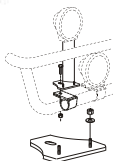

X-Light komplett med tillbehör: Skruvsats, fördragna elkablar och 4 st. klämfästen för extraljus

Lyktor ingår ej!

Bör ej monteras på bilar med "Active brake assist system"!

Airflow	K47-2	8 300,-
Slät profil	K47-2S	8 300,-

Monteringsplatta för Hella luminator	15907	180,-
---	-------	--------------

Light-Bar med monteringsats

Lyktor och klämfästen ingår ej!

Airflow	H47-1	5 100,-
Slät profil	H47-1S	5 100,-

Främre Top-bar, med monteringsatts (bild visar Streamspace)