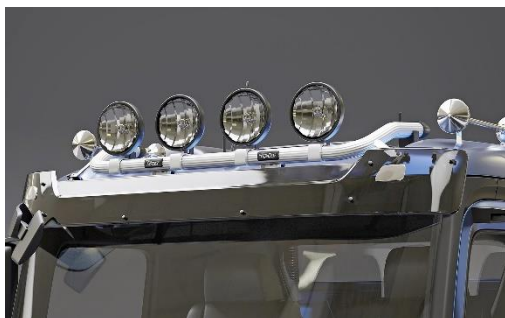

Främre Top-Bar, med monteringsats

För Classicspace	Airflow	G47-4	5 100,-
	Slät profil	G47-4S	5 100,-

Airflow klämfäste		15903	290,-
Klämfäste		15902	240,-
Airflow förlängare		15923	100,-
Förlängare		15912	80,-
Vinklad förlängare för varningsfyr (8°)		15945	100,-
Monteringsplatta för varningsfyr	Ø 150 mm	15915	200,-
	Ø 165 mm	15917	210,-
	Ø 240 mm	15916	240,-
Universalfäste för takskylt		20409	440,-

AIRFLOW

Dessa produkter levereras som standard i vår AIRFLOW-profil.
Den profilen är aerodynamiskt utformat för högsta prestanda.
Vid förfrågan kan produkterna även levereras i den traditionella "släta" profilen.

YTBEHANDLING

Som standard levereras produkterna **eloxerade** i silverkulör.
Produkterna kan även erhållas **blästrade** för egen lackering (utan pristillägg) alt. **pulverlackerade** svart eller vit kulör eller **våtlackerade** i valfri kulör (pristillägg - mot förfrågan).

PRISERNA GÄLLER: Valuta **SEK**, exkl. moms fritt lastat bil i Färila, inkl. emballage

Rätt till ändringar utan föregående meddelande förbehålls

YTTERLIGARE UPPLYSNINGAR om våra tillbehör för montering av bl.a. belysning finner du i vår folder

"Monteringstillbehör"