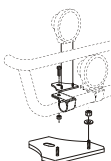

Frontskydd komplett med tillbehör: Ramfästen, skruvsats och spärrskaft i skinnpåse

Ej för bilar med 320 mm hög motortunnel!

OFFROAD

<i>Airflow</i>	B47-2	32 300,-
<i>Slät profil</i>	B47-2S	32 300,-
<i>Monteringssats</i>	80425	

**Bild
sakn
as!**

X-Light komplett med tillbehör: Skruvsats, fördragna elkablar och 4 st. klämfästen för extraljus

Bör ej monteras på bilar med "Active brake assist system"!

<i>Airflow</i>	K47-2	8 300,-
<i>Slät profil</i>	K47-2S	8 300,-

**Bild
sakn
as!**

Monteringsplatta för Hella luminator	15907	180,-

Light-Bar med monteringsats

<i>Airflow</i>	H47-2	5 100,-
<i>Slät profil</i>	H47-2S	5 100,-

**Bild
sakn
as!**