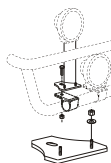

**Typ OFFROAD för hyttbredd 2500 mm (ej på bild)**

Airflow	B47-1	<b>32 300,-</b>
Slät profil	B47-1S	<b>32 300,-</b>
Monteringssats	80425	

**X-Light komplett med tillbehör: Skruvsats, fördragna elkablar och 4 st. klämfästen för extraljus**

*Bör ej monteras på bilar med "Active brake assist system"!*

*Lyktor ingår ej!*

Airflow	K47-2	<b>8 300,-</b>
Slät profil	K47-2S	<b>8 300,-</b>

Monteringsplatta för Hella luminator	15907	<b>180,-</b>
--------------------------------------	-------	--------------

**Light-Bar med monteringsats**

*Lyktor och klämfästen ingår ej!*

Hyttbredd 2300 mm	Airflow	H47-2	<b>5 100,-</b>
	Slät profil	H47-2S	<b>5 100,-</b>

Hyttbredd 2500 mm (ej på bild)	Airflow	H47-1	<b>5 100,-</b>
	Slät profil	H47-1S	<b>5 100,-</b>