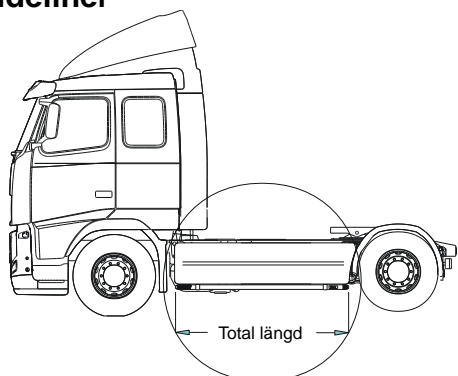

1.	Främre Top-Bar, med monteringsats			
a	För S-hytt (F07)	Slät profil	G43-3	5 000,-
b	För L-hytt (F04)	Slät profil	G43-4	5 600,-
c	För LH-hytt (F04 DD5)	Slät profil	G43-1	5 300,-
d	För LH-hytt (F04 DD5) låg modell	Slät profil	G43-5	6 100,-
2.	Mellanrör, (par) med monteringsats			
	För S-hytt (F07)	Slät profil	E43-3	4 200,-
	För L-hytt (F04)	Slät profil	E43-4	4 200,-
	För LH-hytt (F04 DD5)	Slät profil	E43-1	4 200,-
3.	Gångbord med fästen		15927	2 600,-
4.	Klämfäste		15902	240,-
5.	Vinklad Förlängare för varningsfyr (8°)		15945	100,-
6.	Monteringsplatta för varningsfyr			
	Ø 150 mm		15915	200,-
	Ø 165 mm		15917	210,-
	Ø 240 mm		15916	240,-
7.	Förlängare		15912	80,-
8.	Universalfäste för takljusskylt		20409	440,-

Sideliner

Total längd / sida 0 – 2500 mm

Slät profil S-1S **3 400,-**

Total längd / sida 2501 – 5000 mm

Slät profil S-2S **4 100,-**

YTBEHANDLING

Som standard levereras produkterna **eloxerade** i silverkulör.