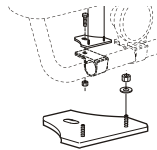

<i>Airflow</i>	K92-1	<b>8 300,-</b>
----------------	-------	----------------

*Lyktor ingår ej!*

<b>Monteringsplatta för Hella Luminator</b>	15907	<b>180,-</b>
---	-------	--------------

**Top-Bar, med monteringsssats**