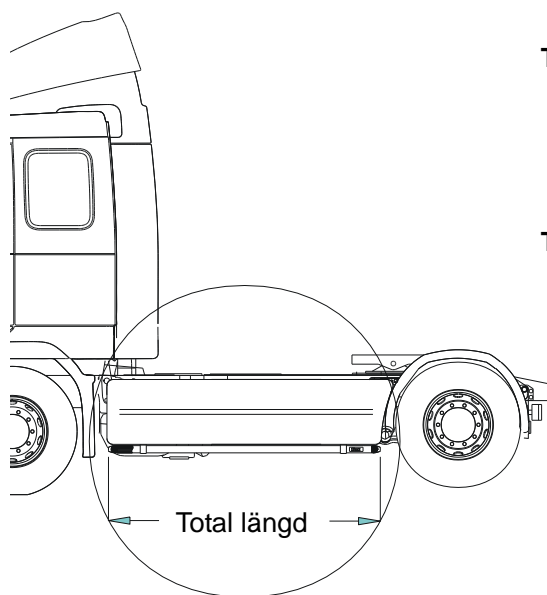

U-Bar med monteringsats (kan ej kombineras med frontskydd)

För hög / låg stötfångare

<i>Airflow</i>	L23-2	4 800,-
<i>Slät profil</i>	L23-2S	4 800,-

Säkerhetsbåge för montering i plogfästen

Mählers (794 mm mellan fästen)

<i>Airflow</i>	J23-2	3 800,-
<i>Slät profil</i>	J23-2S	3 800,-

Sideliner

Total längd/ sida 0 – 2500 mm

<i>Airflow</i>	S-1A	3 400,-
<i>Slät profil</i>	S-1S	3 400,-

Total längd/ sida 2501 – 5000 mm

<i>Airflow</i>	S-2A	4 100,-
<i>Slät profil</i>	S-2S	4 100,-