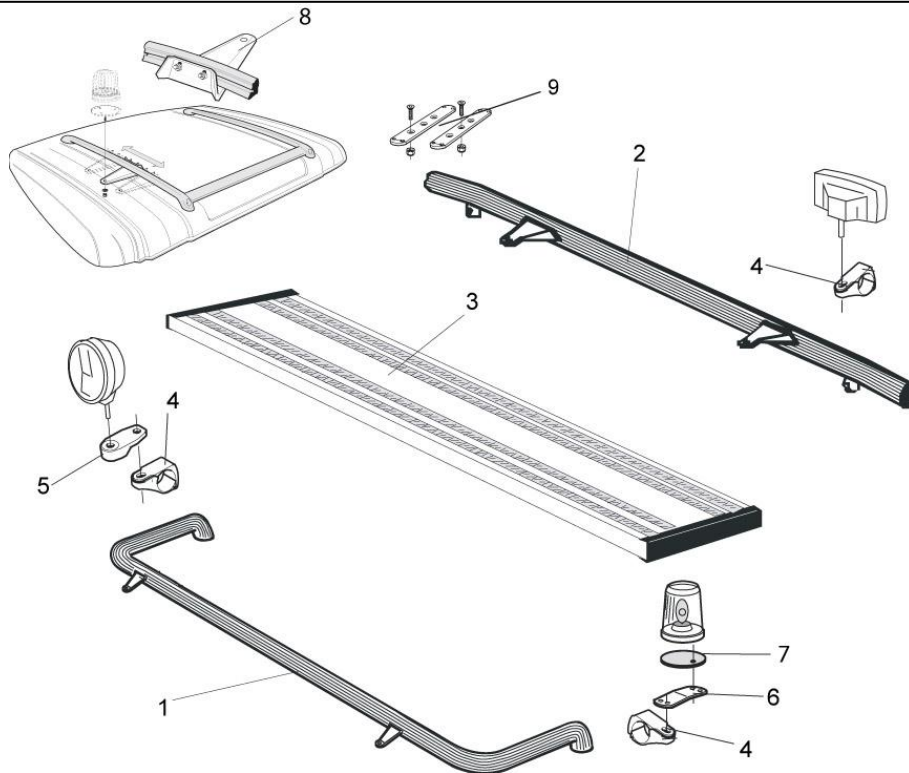

<i>Airflow</i>	J23-2	3 800,-
<i>Slät profil</i>	J23-2S	3 800,-

Sideliner

Total längd/ sida 0 – 2500 mm

<i>Airflow</i>	S-1A	3 400,-
<i>Slät profil</i>	S-1S	3 400,-

Total längd/ sida 2501 – 5000 mm

<i>Airflow</i>	S-2A	4 100,-
<i>Slät profil</i>	S-2S	4 100,-