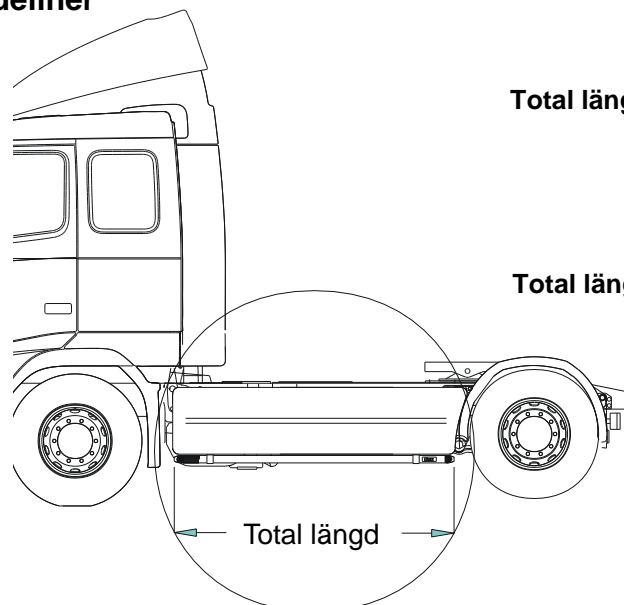

**U-Bar med monteringsats** (kan ej kombineras med frontskydd)

För <b>hög/låg</b> stötfångare	<i>Airflow</i>	L23-2	<b>4 800,-</b>
	<i>Slät profil</i>	L23-2S	<b>4 800,-</b>

**Säkerhetsbåge** för montering i plogfästen

<b>Mählers</b> (794 mm mellan fästen)	<i>Airflow</i>	J23-2	<b>3 800,-</b>
	<i>Slät profil</i>	J23-2S	<b>3 800,-</b>

**Sideliner**

**Total längd/ sida 0 – 2500 mm**

<i>Airflow</i>	S-1A	<b>3 400,-</b>
<i>Slät profil</i>	S-1S	<b>3 400,-</b>