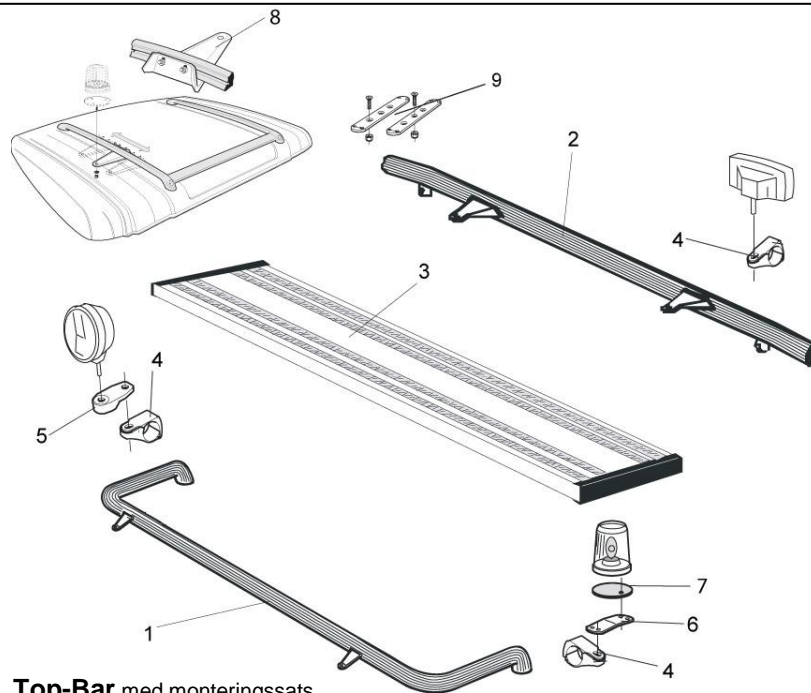

Pos. 1	Top-Bar med monteringsats för C14L, C16L och C19L	<i>Airflow</i>	G23-1	5 000,-	
		<i>Slät profil</i>	G23-1S	5 000,-	
		för C19N	<i>Airflow</i>	G23-2	5 000,-
			<i>Slät profil</i>	G23-2S	5 000,-
	för C19H	<i>Airflow</i>	G23-6	5 000,-	
		<i>Slät profil</i>	G23-6S	5 000,-	
Pos. 2	Bakre Top-Bar med monteringsats för C14L, C16L och C19L	<i>Airflow</i>	G23-5	4 400,-	
		<i>Slät profil</i>	G23-5S	4 400,-	
	för C19N och C19H	<i>Airflow</i>	G23-4	4 400,-	
		<i>Slät profil</i>	G23-4S	4 400,-	
Pos. 3	Gångbord, med fästen		15938	3 000,-	
Pos. 4	Airflow Klämfäste		15903	290,-	
	Klämfäste (för slät profil)		15902	240,-	
Pos. 5	Airflow Förlängare		15923	100,-	
	Förlängare		15912	80,-	
Pos. 6	Vinklad Förlängare för varningsfyr	8° (för G23-1)	15945	100,-	
		17° (för G23-2)	15946	100,-	
		50° (för G23-6)	15947	100,-	
Pos. 7	Monteringsplatta för varningsfyr	Ø 150 mm	15915	200,-	
		Ø 165 mm	15917	210,-	
		Ø 240 mm	15916	240,-	
Pos. 8	Monteringsfäste för montering av tillbehör på original takskenor		17920	800,-	
Pos. 9	Universalfäste för takskylt		20409	440,-