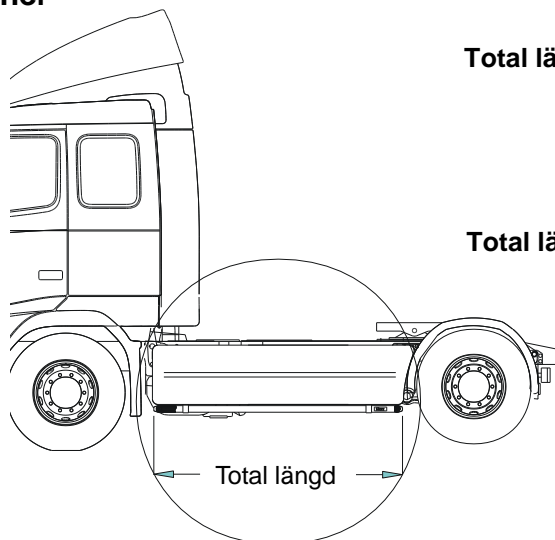

**Sideliner**

**Total längd/ sida 0 – 2500 mm**

<i>Airflow</i>	S-1A	<b>3 400,-</b>
<i>Slät profil</i>	S-1S	<b>3 400,-</b>

**Total längd/ sida 2501 – 5000 mm**

<i>Airflow</i>	S-2A	<b>4 100,-</b>
<i>Slät profil</i>	S-2S	<b>4 100,-</b>