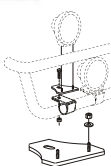

Monteringsplatta för Hella luminator		15907	180,-