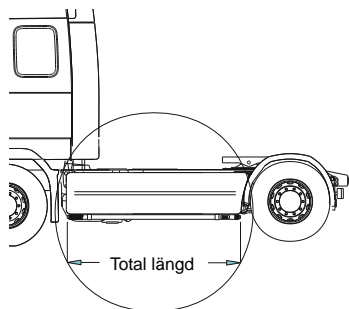

X-Bar hög med monteringsatts

Lyktor och klämfästen ingår ej!

Airflow	H24-4	4 000,-
Slät profil	H24-4S	4 000,-

X-Bar med monteringsatts

Lyktor och klämfästen ingår ej!

Airflow	H24-3	4 000,-
Slät profil	H24-3S	4 000,-

U-Bar med monteringsats

För låg stötfångare	<i>Airflow</i>	L24-2	4 800,-
	<i>Slät profil</i>	L24-2S	4 800,-

Sideliner

Total längd/ sida 0 – 2500 mm	<i>Airflow</i>	S-1A	3 400,-
	<i>Slät profil</i>	S-1S	3 400,-
Total längd/ sida 2501 – 5000 mm	<i>Airflow</i>	S-2A	4 100,-
	<i>Slät profil</i>	S-2S	4 100,-