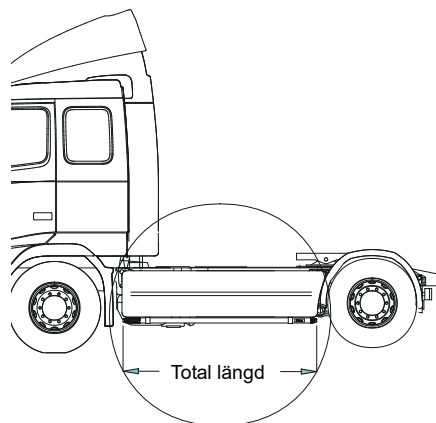

Light-Bar med monteringsplats

Lyktor och klämfästen ingår ej!

<i>Airflow</i>	H13-6	5 100,-
----------------	-------	----------------

Pos.1	Främre Top-Bar , med monteringssats	<i>Airflow</i>	G13-6	5 200,-
		<i>Slät profil</i>	G13-6S	5 200,-
Pos.2	Mellanrör , med monteringssats För Komforthytt (L2H1)	<i>Airflow</i>	E13-2	3 100,-
Pos.3	Bakre Top-Bar , med monteringssats För Komforthytt (L2H1) och Sovhytt (L3H1)	<i>Airflow</i>	G13-1	4 100,-
Pos.4	Gångbord med fästen		15932	2 400,-
Pos.5	Airflow klämfäste		15903	290,-
	Klämfäste (för slät profil)		15902	240,-
Pos.6	Airflow förlängare		15923	100,-
	Förlängare		15912	80,-
Pos.7	Monteringsplatta för varningsfyr	Ø 150 mm	15915	200,-
		Ø 165 mm	15917	210,-
		Ø 240 mm	15916	240,-
Pos.8	Universalfäste för takljusskytt		20409	440,-

Sideliner

Total längd/ sida 0 – 2500 mm

<i>Airflow</i>	S-1A	3 400,-
<i>Slät profil</i>	S-1S	3 400,-

Total längd/ sida 2501 – 5000 mm

<i>Airflow</i>	S-2A	4 100,-
<i>Slät profil</i>	S-2S	4 100,-

AIRFLOW

Dessa produkter levereras som standard i vår AIRFLOW-profil.
Den nya profilen är aerodynamiskt utformat för högsta prestanda.
Vid förfrågan kan produkterna även levereras i den traditionella "släta" profilen.