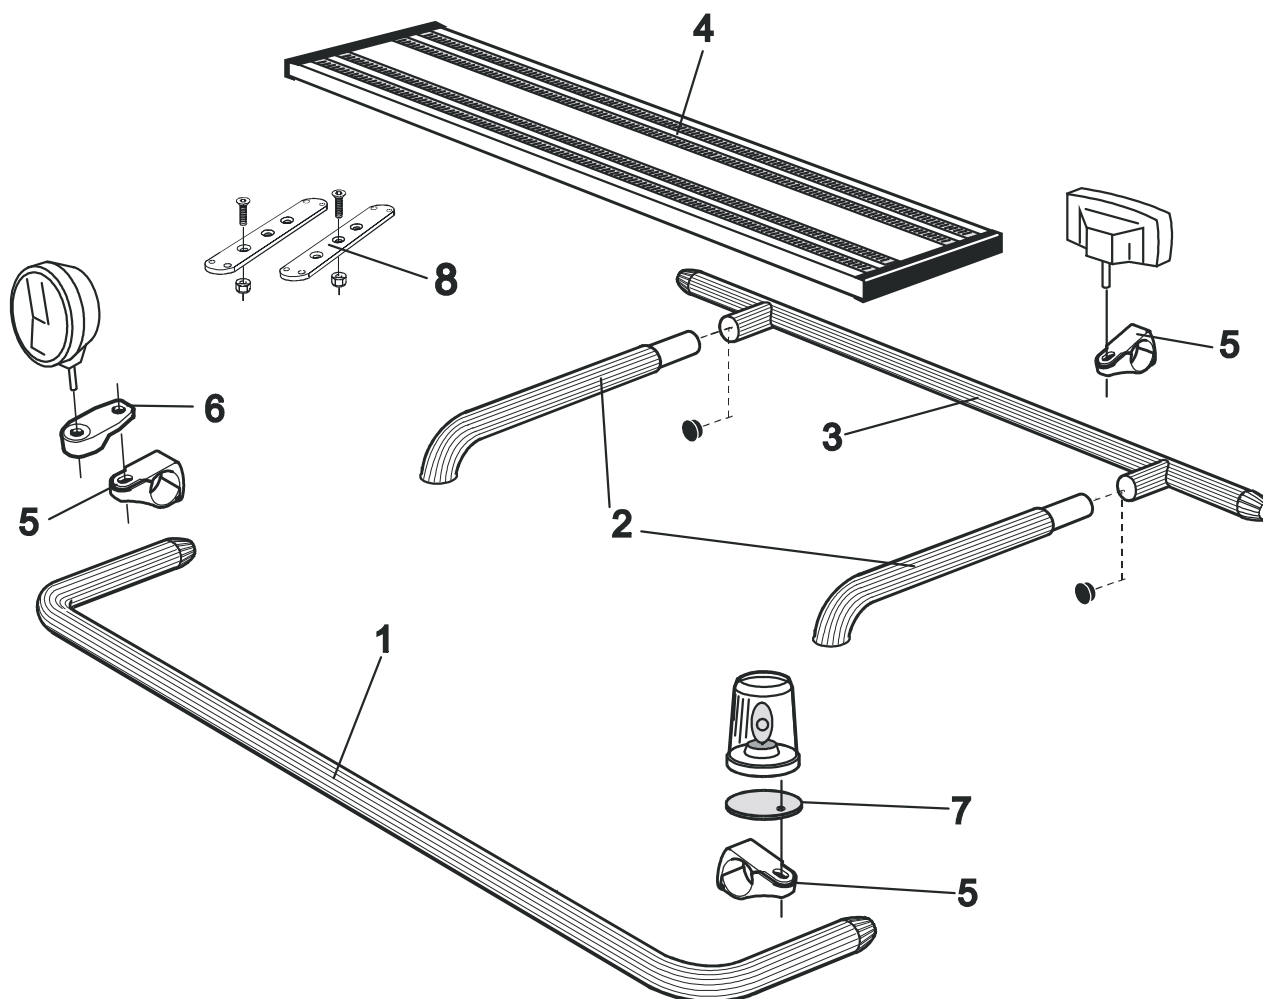

Light-Bar med monteringsplats

Lyktor och klämfästen ingår ej!

<i>Airflow</i>	H13-6	5 100,-
----------------	-------	----------------

Pos.1	Främre Top-Bar , med monteringssats	<i>Airflow</i>	G13-6	5 200,-
		<i>Slät profil</i>	G13-6S	5 200,-
Pos.2	Mellanrör , med monteringssats För Komforthytt (L2H1)	<i>Airflow</i>	E13-2	3 100,-
Pos.3	Bakre Top-Bar , med monteringssats För Komforthytt (L2H1) och Sovhytt (L3H1)	<i>Airflow</i>	G13-1	4 100,-
Pos.4	Gångbord med fästen		15932	2 400,-
Pos.5	Airflow klämfäste		15903	290,-
	Klämfäste (för slät profil)		15902	240,-
Pos.6	Airflow förlängare		15923	100,-
	Förlängare		15912	80,-
Pos.7	Monteringsplatta för varningsfyr	Ø 150 mm	15915	200,-
		Ø 165 mm	15917	210,-
		Ø 240 mm	15916	240,-
Pos.8	Universalfäste för takljusskytt		20409	440,-

Sideliner

Total längd/ sida 0 – 2500 mm

<i>Airflow</i>	S-1A	3 400,-
<i>Slät profil</i>	S-1S	3 400,-

Total längd/ sida 2501 – 5000 mm

<i>Airflow</i>	S-2A	4 100,-
<i>Slät profil</i>	S-2S	4 100,-

AIRFLOW

Dessa produkter levereras som standard i vår AIRFLOW-profil.
Den nya profilen är aerodynamiskt utformat för högsta prestanda.
Vid förfrågan kan produkterna även levereras i den traditionella "släta" profilen.