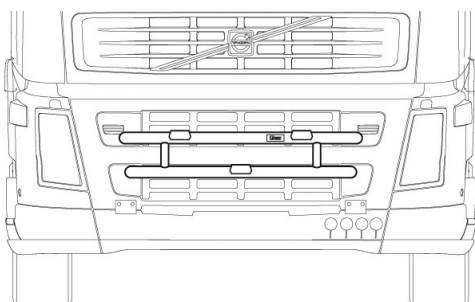

Säkerhetsbåge för montering i plogfästen

Tellefsdal (810 mm mellan fästen)

<i>Airflow</i>	J14-3	3 800,-
<i>Slät profil</i>	J14-3S	3 800,-

Mählers (822 mm mellan fästen)

<i>Airflow</i>	J14-4	3 800,-
<i>Slät profil</i>	J14-4S	3 800,-