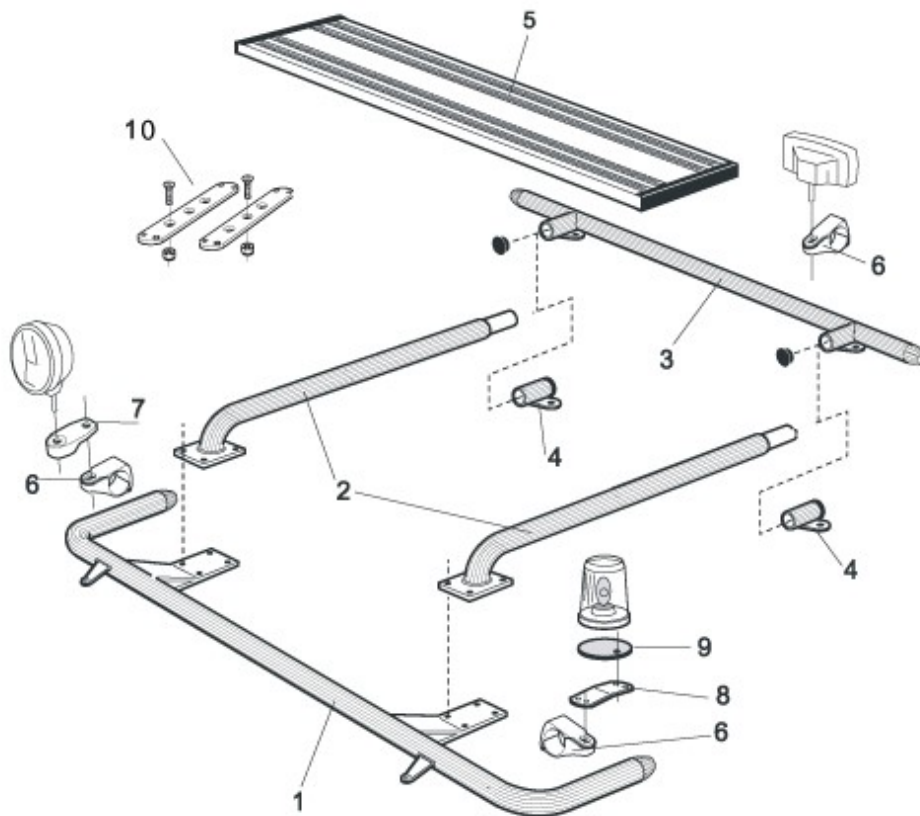

<i>Airflow</i>	J14-4	3 800,-
<i>Slät profil</i>	J14-4S	3 800,-

Sideliner

Total längd / sida 0 – 2500 mm

<i>Airflow</i>	S-1A	3 400,-
<i>Slät profil</i>	S-1S	3 400,-

Total längd / sida 2501 – 5000 mm

<i>Airflow</i>	S-2A	4 100,-
<i>Slät profil</i>	S-2S	4 100,-

1	Främre Top-Bar , med monteringsatts för L1EH1 & L2H1	<i>Airflow</i>	G14-2	5 000,-
		<i>Slät profil</i>	G14-2S	5 000,-
2	Mellanrör , med monteringsatts För Daghytt, <i>L1EH1</i>	<i>Airflow</i>	E14-1	3 100,-
		<i>Slät profil</i>	E11-1	3 100,-
		<i>Airflow</i>	E14-2	3 300,-
		<i>Slät profil</i>	E11-2	3 300,-
3	Bakre Top-Bar , med monteringsatts	<i>Airflow</i>	G14-1	4 300,-
		<i>Slät profil</i>	G11-1	4 300,-
4	Bakre fäste för mellanrör , med monteringsatts	<i>Airflow</i>	15906	1 200,-
		<i>Slät profil</i>	15960	1 200,-
5	Gångbord , med fästen		15935	2 600,-
6	Airflow Klämfäste		15903	290,-
	Klämfäste (för slät profil)		15902	240,-
7	Airflow Förlängare		15923	100,-
	Förlängare		15912	80,-
8	Vinklad Förlängare för varningsfyr (8°)		15945	100,-
9	Monteringsplatta för varningsfyr	Ø 150 mm	15915	200,-
		Ø 165 mm	15917	210,-
		Ø 240 mm	15916	240,-
10	Universalfäste för takljusskylt		20409	440,-