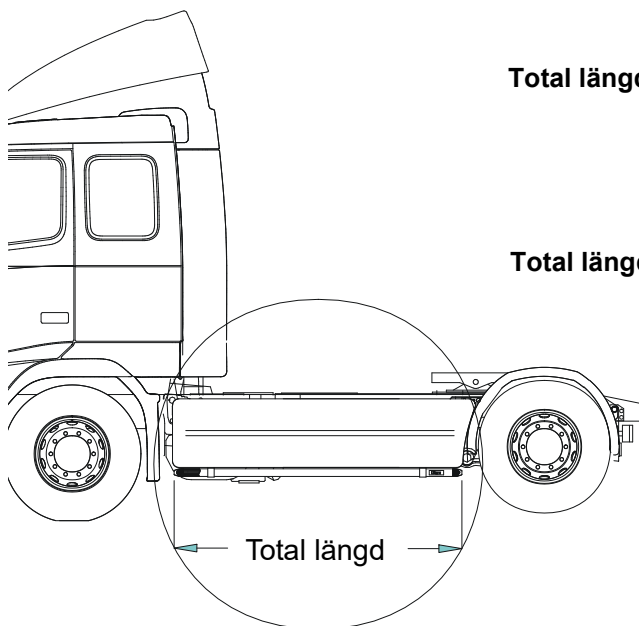

<i>Airflow</i>	L14-2	4 800,-
<i>Slät profil</i>	L14-2S	4 800,-

Säkerhetsbåge för montering i plogfästen

Tellefsdal (810 mm mellan fästen)

<i>Airflow</i>	J14-3	3 800,-
<i>Slät profil</i>	J14-3S	3 800,-

Mählers (822 mm mellan fästen)

<i>Airflow</i>	J14-4	3 800,-
<i>Slät profil</i>	J14-4S	3 800,-

Sideliner

Total längd / sida 0 – 2500 mm

<i>Airflow</i>	S-1A	3 400,-
<i>Slät profil</i>	S-1S	3 400,-

Total längd / sida 2501 – 5000 mm

<i>Airflow</i>	S-2A	4 100,-
<i>Slät profil</i>	S-2S	4 100,-