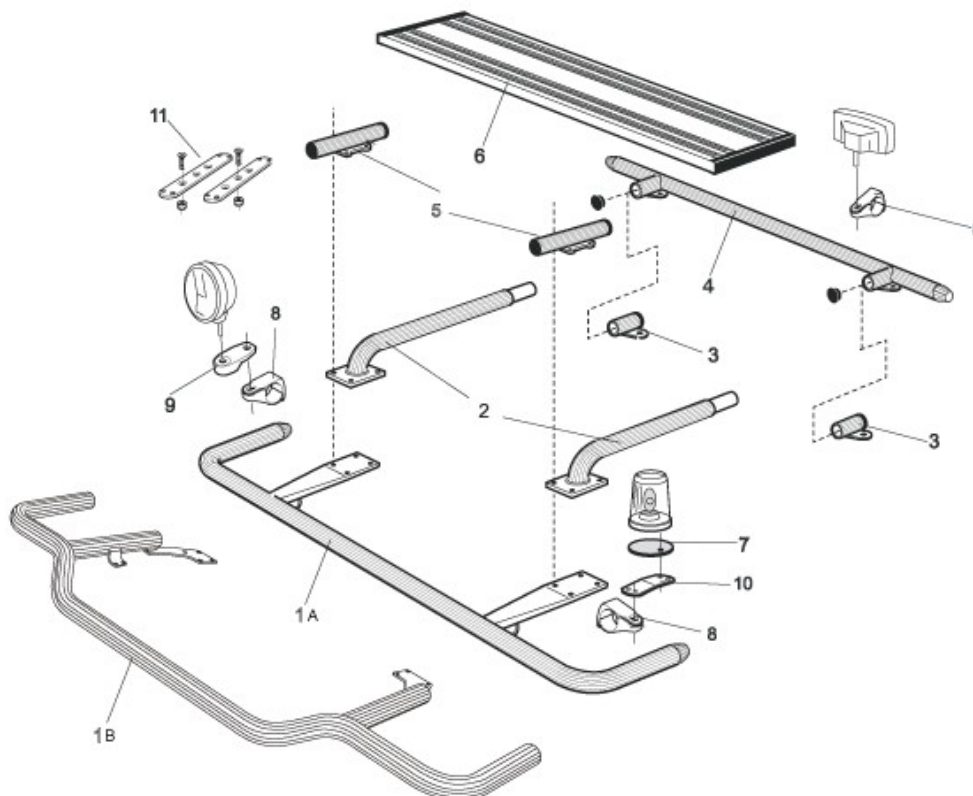

<i>Airflow</i>	J14-4	3 800,-
<i>Slät profil</i>	J14-4S	3 800,-

Sideliner

Total längd / sida 0 – 2500 mm

<i>Airflow</i>	S-1A	3 400,-
<i>Slät profil</i>	S-1S	3 400,-

Total längd / sida 2501 – 5000 mm

<i>Airflow</i>	S-2A	4 100,-
<i>Slät profil</i>	S-2S	4 100,-

1	Främre Top-Bar , med monteringsatts för L1EH1 & L2H1	<i>Airflow</i>	G14-2	5 000,-
		<i>Slät profil</i>	G14-2S	5 000,-
2	Mellanrör , med monteringsatts För Daghytt, <i>L1EH1</i>	<i>Airflow</i>	E14-1	3 100,-
		<i>Slät profil</i>	E11-1	3 100,-
		<i>Airflow</i>	E14-2	3 300,-
		<i>Slät profil</i>	E11-2	3 300,-
3	Bakre Top-Bar , med monteringsatts	<i>Airflow</i>	G14-1	4 300,-
		<i>Slät profil</i>	G11-1	4 300,-
4	Bakre fäste för mellanrör , med monteringsatts	<i>Airflow</i>	15906	1 200,-
		<i>Slät profil</i>	15960	1 200,-
5	Gångbord , med fästen		15935	2 600,-
6	Airflow Klämfäste		15903	290,-
	Klämfäste (för slät profil)		15902	240,-
7	Airflow Förlängare		15923	100,-
	Förlängare		15912	80,-
8	Vinklad Förlängare för varningsfyr (8°)		15945	100,-
9	Monteringsplatta för varningsfyr	Ø 150 mm	15915	200,-
		Ø 165 mm	15917	210,-
		Ø 240 mm	15916	240,-
10	Universalfäste för takljusskylt		20409	440,-