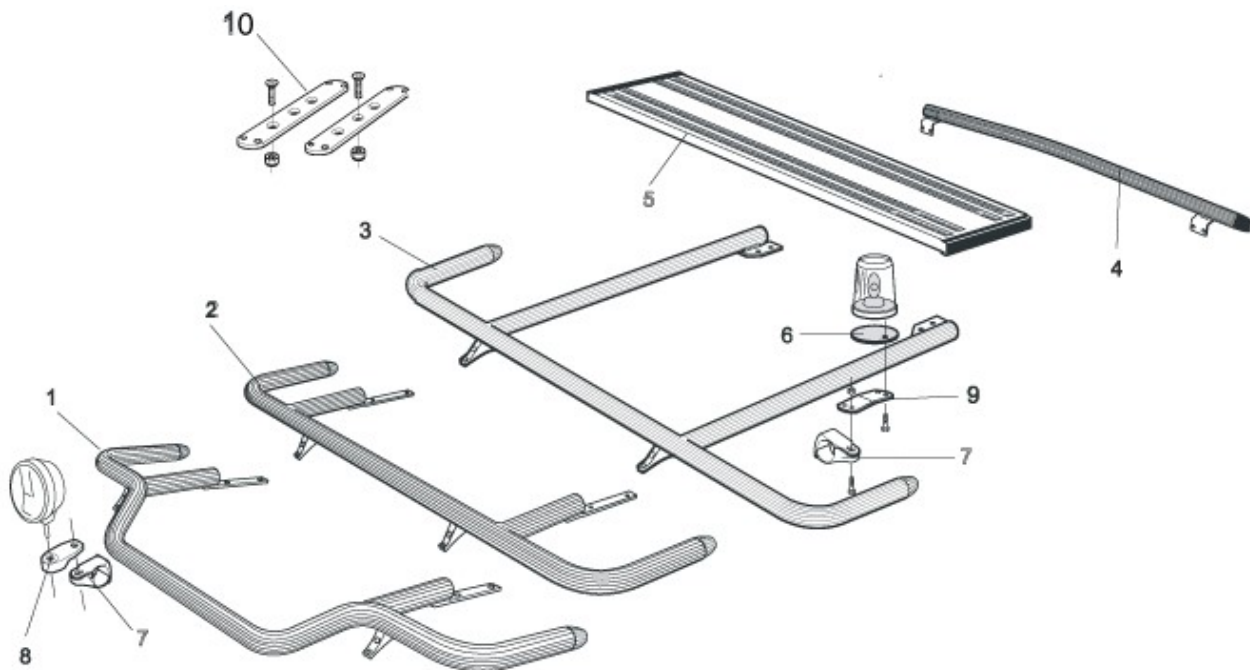

Främre Top-Bar, med monteringsats för L2H3

1	Nedsvängd modell	<i>Airflow</i>	G14-7	6 100,-
		<i>Slät profil</i>	G14-7S	6 100,-
2	Rak modell för stor takspoiler	<i>Airflow</i>	G14-5	5 500,-
		<i>Slät profil</i>	G14-5S	5 500,-
3	Rak modell	<i>Airflow</i>	G14-4	5 500,-
		<i>Slät profil</i>	G11-4	5 500,-
4	Bakre Top-Bar, med monteringsats	<i>Airflow</i>	G14-6	4 300,-
		<i>Slät profil</i>	G14-6S	4 300,-
5	Gångbord, med fästen		15935	2 600,-
6	Monteringsplatta för varningsfyr	Ø 150 mm	15915	200,-
		Ø 165 mm	15917	210,-
		Ø 240 mm	15916	240,-
7	Airflow Klämfäste		15903	290,-
	Klämfäste (för slät profil)		15902	240,-
8	Airflow Förlängare		15923	100,-
	Förlängare		15912	80,-
9	Vinklad Förlängare för varningsfyr (8°)		15945	100,-
10	Universalfäste för takljusskylt		20409	440,-