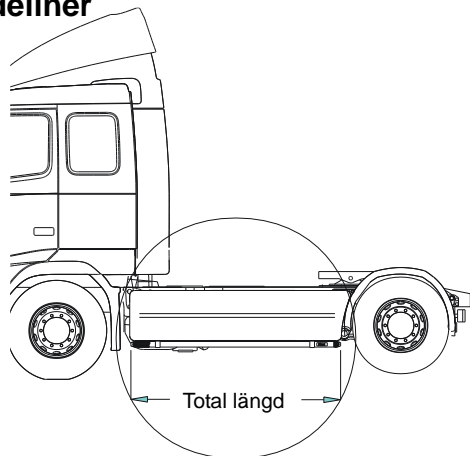

Produkter för takmontage till **Globetrotter (FM-HSLP)**

1	Främre Top-Bar , med monteringsatts			
	A Rak modell	<i>Airflow</i>	G14-3	5 000,-
		<i>Slät profil</i>	G11-3	5 000,-
	B Nedsvängd modell	<i>Airflow</i>	G14-8	6 100,-
		<i>Slät profil</i>	G14-8S	6 100,-
2	Mellanrör , med monteringsatts	<i>Airflow</i>	E14-3	3 100,-
		<i>Slät profil</i>	E11-3	3 100,-
3	Bakre fäste för mellanrör , med monteringsatts	<i>Airflow</i>	15906	1 200,-
		<i>Slät profil</i>	15960	1 200,-
4	Bakre Top-Bar , med monteringsatts	<i>Airflow</i>	G14-1	4 300,-
		<i>Slät profil</i>	G11-1	4 300,-
5	Mellanrör för kylhytt med monteringsatts		E14-4	Utgått!
6	Gångbord , med fästen		15935	2 600,-
7	Monteringsplatta för varningsfyr	Ø 150 mm	15915	200,-
		Ø 165 mm	15917	210,-
		Ø 240 mm	15916	240,-
8	Airflow klämfäste		15903	290,-
	Klämfäste (för slät profil)		15902	240,-
9	Airflow förlängare		15923	100,-
	Förlängare		15912	80,-
10	Vinklad Förlängare för varningsfyr (8°)		15945	100,-
11	Universal fäste för takljusskylt		20409	440,-

Sideliner

Total längd / sida 0 – 2500 mm

<i>Airflow</i>	S-1A	3 400,-
<i>Slät profil</i>	S-1S	3 400,-

Total längd / sida 2501 – 5000 mm

<i>Airflow</i>	S-2A	4 100,-
<i>Slät profil</i>	S-2S	4 100,-

AIRFLOW

Dessa produkter levereras som standard i vår AIRFLOW-profil. Den profilen är aerodynamiskt utformat för högsta prestanda. Vid förfrågan kan produkterna även levereras i den traditionella "släta" profilen.