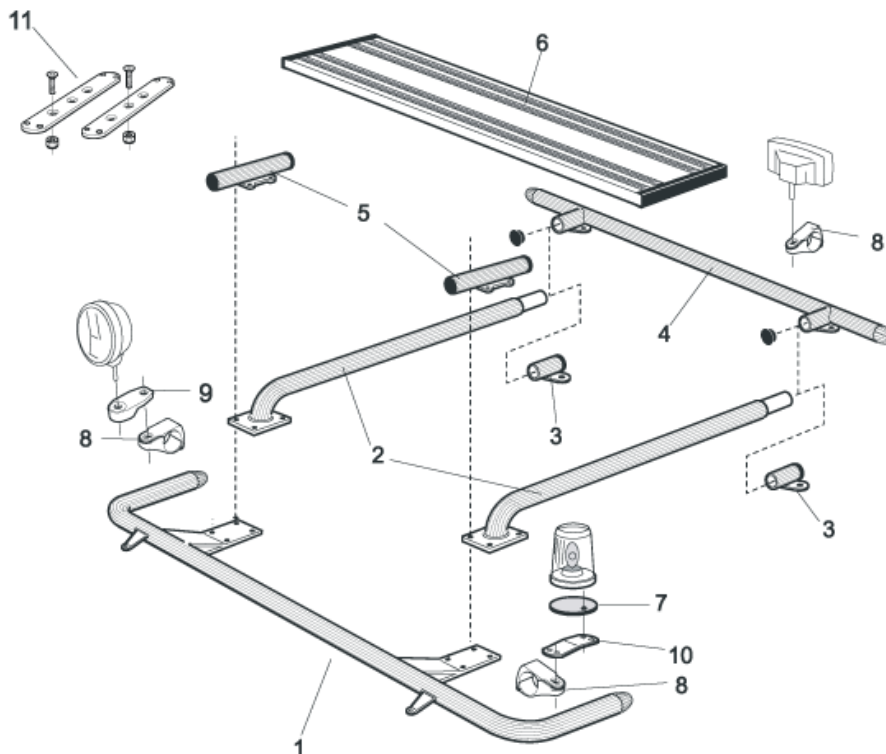

X-Bar med monteringsats

Lyktor och klämfästen ingår ej!

Airflow	H16-4	4 000,-
Slät profil	H16-4S	4 000,-

U-Bar med monteringsats

Airflow	L16-2	4 800,-
Slät profil	L16-2S	4 800,-

Produkter för takmontage till **Daghytt (FM-DAY)** och **Sovhytt (FM-SLP)**

1	Främre Top-Bar , med monteringsatts	<i>Airflow</i>	G14-2	5 000,-
		<i>Slät profil</i>	G14-2S	5 000,-
2	Mellanrör , med monteringsatts För Daghytt, <i>FM-DAY</i> För Sovhytt, <i>FM-SLP</i>	<i>Airflow</i>	E14-1	3 100,-
		<i>Slät profil</i>	E11-1	3 100,-
		<i>Airflow</i>	E14-2	3 300,-
		<i>Slät profil</i>	E11-2	3 300,-
3	Bakre fäste för mellanrör , med monteringsatts	<i>Airflow</i>	15906	1 200,-
		<i>Slät profil</i>	15960	1 200,-
4	Bakre Top-Bar , med monteringsatts	<i>Airflow</i>	G14-1	4 300,-
		<i>Slät profil</i>	G11-1	4 300,-
5	Mellanrör för kylhytt med monteringsatts		E14-4	Utgått!
6	Gångbord , med fästen		15935	2 600,-
7	Monteringsplatta för varningsfyr	Ø 150 mm	15915	200,-
		Ø 165 mm	15917	210,-
		Ø 240 mm	15916	240,-
8	Airflow klämfäste Klämfäste (för slät profil)		15903	290,-
			15902	240,-
9	Airflow förlängare		15923	100,-
9	Förlängare		15912	80,-
10	Vinklad Förlängare för varningsfyr (8°)		15945	100,-
11	Universalfäste för takljusskylt		20409	440,-