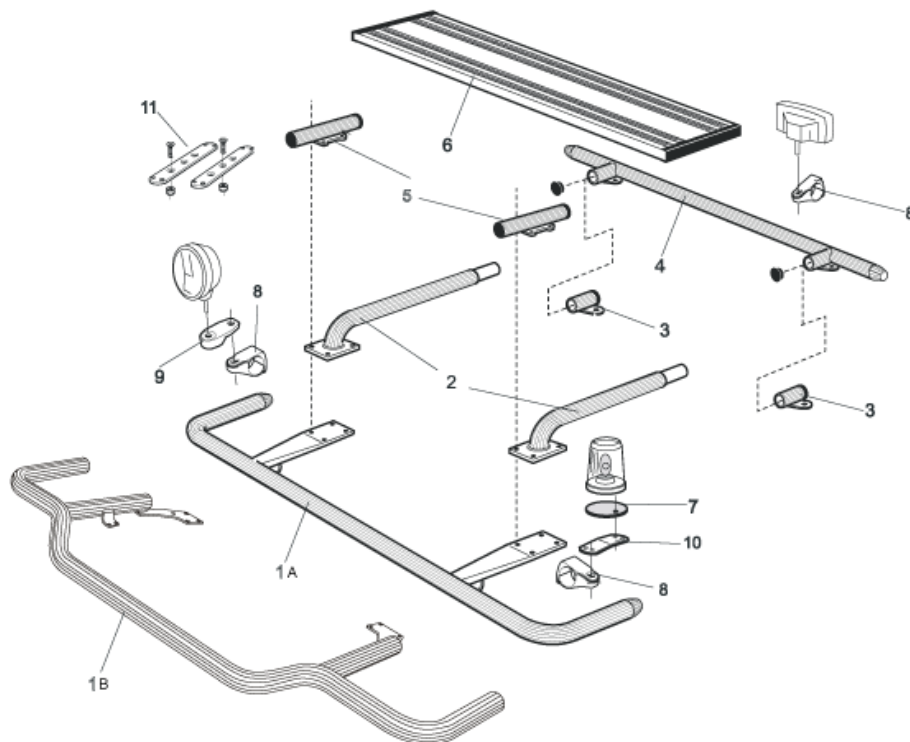

X-Bar med monteringsats

Lyktor och klämfästen ingår ej!

Airflow	H16-4	4 000,-
Slät profil	H16-4S	4 000,-

U-Bar med monteringsats

Airflow	L16-2	4 800,-
Slät profil	L16-2S	4 800,-

Produkter för takmontage till **Daghytt (FM-DAY)** och **Sovhytt (FM-SLP)**

1	Främre Top-Bar , med monteringsatts	<i>Airflow</i>	G14-2	5 000,-
		<i>Slät profil</i>	G14-2S	5 000,-
2	Mellanrör , med monteringsatts För Daghytt, <i>FM-DAY</i> För Sovhytt, <i>FM-SLP</i>	<i>Airflow</i>	E14-1	3 100,-
		<i>Slät profil</i>	E11-1	3 100,-
		<i>Airflow</i>	E14-2	3 300,-
		<i>Slät profil</i>	E11-2	3 300,-
3	Bakre fäste för mellanrör , med monteringsatts	<i>Airflow</i>	15906	1 200,-
		<i>Slät profil</i>	15960	1 200,-
4	Bakre Top-Bar , med monteringsatts	<i>Airflow</i>	G14-1	4 300,-
		<i>Slät profil</i>	G11-1	4 300,-
5	Mellanrör för kylhytt med monteringsatts		E14-4	Utgått!
6	Gångbord , med fästen		15935	2 600,-
7	Monteringsplatta för varningsfyr	Ø 150 mm	15915	200,-
		Ø 165 mm	15917	210,-
		Ø 240 mm	15916	240,-
8	Airflow klämfäste Klämfäste (för slät profil)		15903	290,-
			15902	240,-
9	Airflow förlängare		15923	100,-
9	Förlängare		15912	80,-
10	Vinklad Förlängare för varningsfyr (8°)		15945	100,-
11	Universalfäste för takljusskylt		20409	440,-