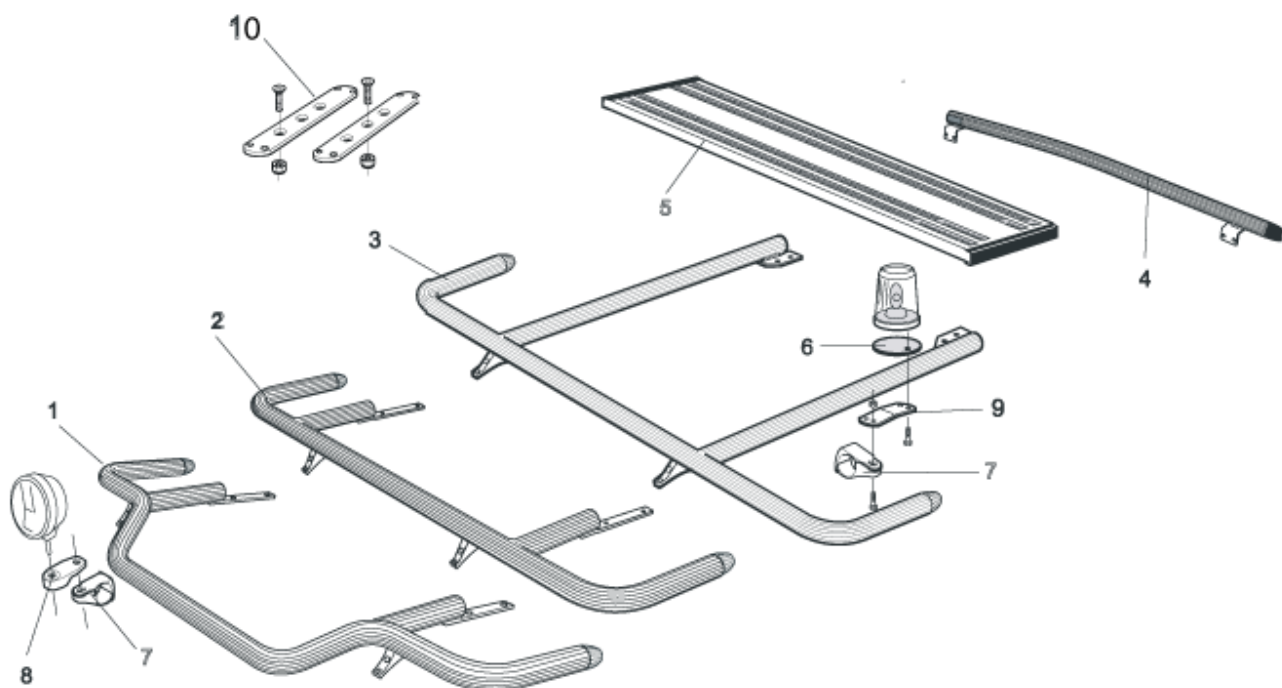

Produkter för takmontage till **Globetrotter LXL** (FM-XHSL)

Främre Top-Bar, med monteringsatts

1	Nedsvängd modell	<i>Airflow</i>	G14-7	6 100,-
		<i>Slät profil</i>	G14-7S	6 100,-
2	Rak modell för stor takspoiler	<i>Airflow</i>	G14-5	5 500,-
		<i>Slät profil</i>	G14-5S	5 500,-
3	Rak modell	<i>Airflow</i>	G14-4	5 500,-
		<i>Slät profil</i>	G11-4	5 500,-
4	Bakre Top-Bar, med monteringsatts	<i>Airflow</i>	G14-6	4 300,-
		<i>Slät profil</i>	G14-6S	4 300,-
5	Gångbord, med fästen		15935	2 600,-
6	Monteringsplatta för varningsfyr	Ø 150 mm	15915	200,-
		Ø 165 mm	15917	210,-
		Ø 240 mm	15916	240,-
7	Airflow klämfäste		15903	290,-
	Klämfäste (för slät profil)		15902	240,-
8	Airflow förlängare		15923	100,-
	Förlängare		15912	80,-
9	Vinklad Förlängare för varningsfyr (8°)		15945	100,-
10	Universalfäste för takljusskylt		20409	440,-