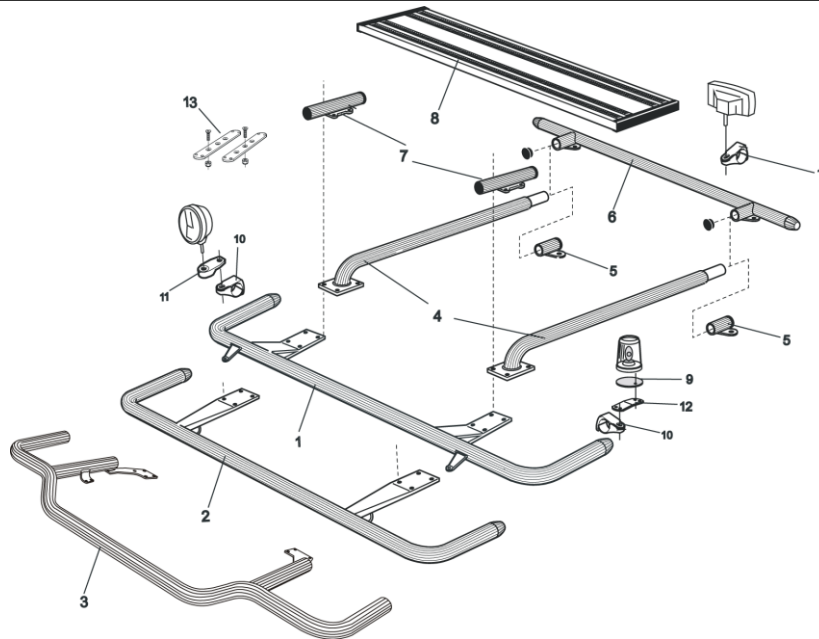

**Light-Bar med monteringsats**

<i>Airflow</i>	H14-3	<b>5 500,-</b>
<i>Slät profil</i>	H14-3	<b>5 500,-</b>

*Lyktor och klämfästen ingår ej!*

**X-Light komplett med tillbehör: Skruvsats, fördragna elkablar och 4st klämfästen för extraljus**

*Lyktor ingår ej!*

	K14-4	<b>7 700,-</b>
--	-------	----------------

<b>Monteringsplatta</b> för Hella Luminator	15907	<b>180,-</b>
---	-------	--------------

**Främre Top-Bar, med monteringsatts**

1	för L1EH1 och L2H1	Airflow	G14-2	5 000,-	
		Slät profil	G11-2	5 000,-	
2	för L2H2 Globetrotter	Airflow	G14-3	5 000,-	
		Slät profil	G11-3	5 000,-	
3	för L2H2 Globetrotter låg modell	Airflow	G14-8	6 100,-	
		Slät profil	G14-8S	6 100,-	
4	<b>Mellanrör, med monteringsatts</b> för L1EH1	Airflow	E14-1	3 100,-	
		Slät profil	E11-1	3 100,-	
	för L2H1	Airflow	E14-2	3 300,-	
		Slät profil	E11-2	3 300,-	
	för L2H2	Airflow	E14-3	3 100,-	
		Slät profil	E11-3	3 100,-	
	5	<b>Bakre fäste för mellanrör, med monteringsatts</b> för L1EH1, L2H1 och L2H2	Airflow	15906	1 200,-
			Slät profil	15960	1 200,-
6	<b>Bakre Top-Bar, med monteringsatts</b> för L1Eh1, L2H1 och L2H2	Airflow	G14-1	4 300,-	
		Slät profil	G11-1	4 300,-	
7	<b>Mellanrör för kylhytt, med monteringsatts</b>		E14-4	<i>Utgått!</i>	
8	<b>Gångbord, med fästen</b>		15935	2 600,-	
9	<b>Monteringsplatta för varningsfyr</b>	Ø 150 mm	15915	200,-	
		Ø 165 mm	15917	210,-	
		Ø 240 mm	15916	240,-	
10	<b>Airflow klämfäste</b> Klämfäste		15903	290,-	
			15902	240,-	
11	<b>Airflow förlängare</b> Förlängare		15923	100,-	
			15912	80,-	
12	<b>Vinklad Förlängare för varningsfyr (8°)</b>		15945	100,-	
13	<b>Universalfäste för takskylt</b>		20409	440,-	

#### AIRFLOW

Dessa produkter levereras som standard i vår AIRFLOW-profil.  
Den profilen är aerodynamiskt utformat för högsta prestanda.  
Vid förfrågan kan produkterna även levereras i den traditionella "släta" profilen.