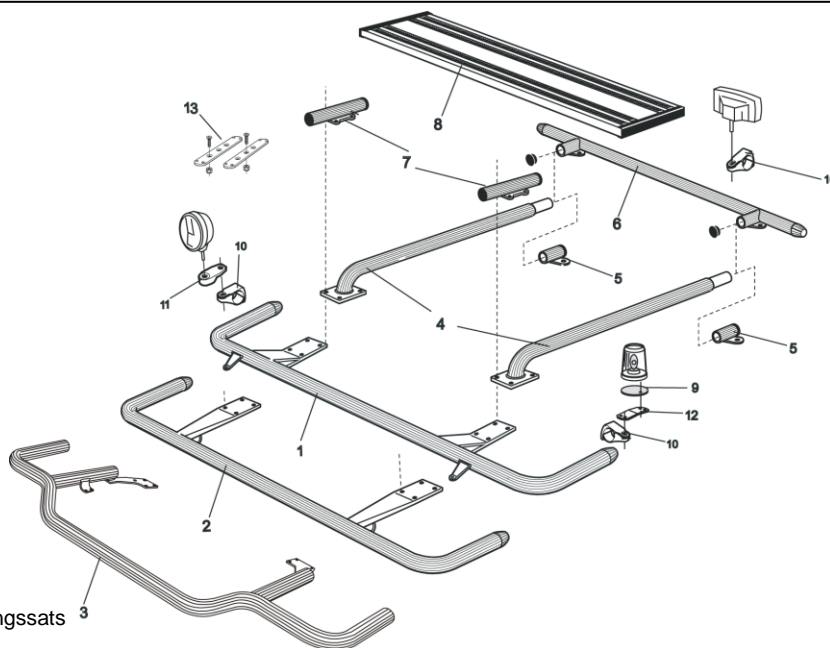

Främre Top-Bar, med monteringsatts 3

1	för FMX-DAY och FMX-SLP	<i>Airflow</i>	G14-2	5 000,-
		<i>Slät profil</i>	G11-2	5 000,-
2	för FMX-HSLP	<i>Airflow</i>	G14-3	5 000,-
		<i>Slät profil</i>	G11-3	5 000,-
3	för FMX-HSLP, låg modell	<i>Airflow</i>	G14-8	6 100,-
		<i>Slät profil</i>	G14-8S	6 100,-
4	Mellanrör , med monteringsatts			
	för FMX-DAY	<i>Airflow</i>	E14-1	3 100,-
		<i>Slät profil</i>	E11-1	3 100,-
	för FMX-SLP	<i>Airflow</i>	E14-2	3 300,-
		<i>Slät profil</i>	E11-2	3 300,-
	för FMX-HSLP	<i>Airflow</i>	E14-3	3 100,-
		<i>Slät profil</i>	E11-3	3 100,-
5	Bakre fäste för mellanrör , med monteringsatts			
	för FMX-DAY, FMX-SLP och FMX-HSLP	<i>Airflow</i>	15906	1 200,-
		<i>Slät profil</i>	15960	1 200,-
6	Bakre Top-Bar , med monteringsatts			
	för FMX-DAY, FMX-SLP och FMX-HSLP	<i>Airflow</i>	G14-1	4 300,-
		<i>Slät profil</i>	G14-1	4 300,-
7	<i>Mellanrör för kylhytt</i> , med monteringsatts		E14-4	<i>Utgått!</i>
8	Gångbord , med fästen		15935	2 600,-
9	Monteringsplatta för varningsfyr			
	Ø 150 mm		15915	200,-
	Ø 165 mm		15917	210,-
	Ø 240 mm		15916	240,-
10	Airflow klämfäste		15903	290,-
	Klämfäste (för slät profil)		15902	240,-
11	Airflow förlängare		15923	100,-
	Förlängare		15912	80,-
12	Vinklad Förlängare för varningsfyr (8°)		15945	100,-
13	Universalfäste för takskylt		20409	440,-