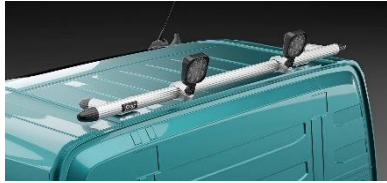

för **Glob (HSLP)**

Airflow

G16-3

4 500,-

Slät profil

G16-3S

4 500,-

(klämfästen och lampor ingår ej)