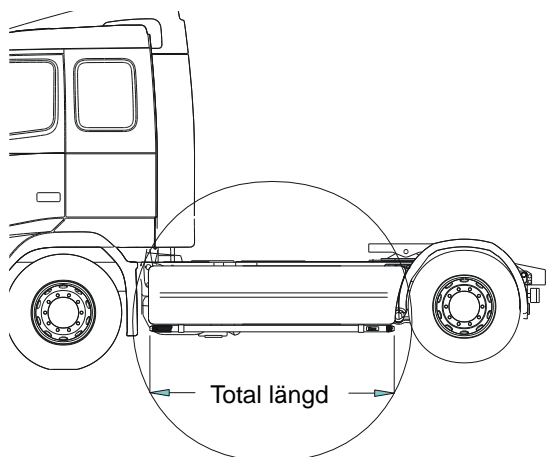

Sideliner

Total längd / sida 0 – 2500 mm

<i>Airflow</i>	S-1A	3 400,-
<i>Slät profil</i>	S-1S	3 400,-

Total längd / sida 2501 – 5000 mm

<i>Airflow</i>	S-2A	4 100,-
<i>Slät profil</i>	S-2S	4 100,-

Bakre Light-Bar, med monteringsats