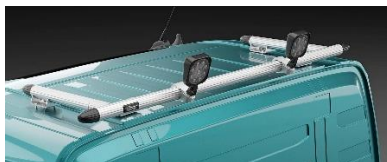

för **Glob (HSLP)**

Airflow

E16-3

3 200,-

(bild visar bakre Top-Bar G16-3 och mellanrör E16-3, klämfästen och lampor ingår ej)

(Mellanrören måste kombineras med Bakre Top-Bar)

AF Klämfäste

15903

290,-

Klämfäste (för slät profil)

15902

240,-

AF Förlängare

15923

100,-

Förlängare

15912

80,-

Monteringsplatta för varningsfyr

Ø 150 mm

15915

200,-

Ø 165 mm

15917

210,-

Ø 240 mm

15916

240,-

Vinklad förlängare för varningsfyr

för **Daghytt (DAY)** och **Sovhytt (SLP)**

8°

15945

100,-

för **Glob (HSLP)**

17°

15946

100,-

Universalfäste för takskylt

20409

440,-