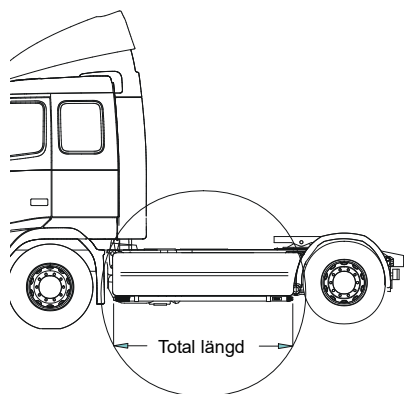

Lyktor ingår ej!

Monteringsplatta för Hella luminator

<i>Airflow</i>	K13-2	8 300,-
<i>Slät profil</i>	K13-2S	8 300,-

15907	180,-
-------	--------------

Light-Bar med monteringsats

Lyktor och klämfästen ingår ej!

<i>Airflow</i>	H13-2	5 100,-
----------------	-------	----------------

Pos. 1	Främre Top-Bar , med monteringsatts		<i>Airflow</i>	G13-2	5 200,-
			<i>Slät profil</i>	G13-2S	5 200,-
Pos. 2	Mellanrör , med monteringsatts		<i>Airflow</i>	E13-2	3 100,-
			<i>Airflow</i>	E13-3	3 100,-
Pos. 3	Bakre Top-Bar , med monteringsatts		<i>Airflow</i>	G13-1	4 100,-
Pos. 4	Gångbord med fästen			15932	2 400,-
Pos. 5	Airflow klämfäste			15903	290,-
			Klämfäste (för slät profil)	15902	240,-
Pos. 6	Airflow förlängare			15923	100,-
			Förlängare	15912	80,-
Pos. 7	Monteringsplatta för varningsfyr	Ø 150 mm		15915	200,-
		Ø 165 mm		15917	210,-
		Ø 240 mm		15916	240,-
Pos. 8	Universalfäste för takljusskylt			20409	440,-

Sideliner

Total längd/ sida 0 – 2500 mm

<i>Airflow</i>	S-1A	3 400,-
<i>Slät profil</i>	S-1S	3 400,-

Total längd/ sida 2501 – 5000 mm

<i>Airflow</i>	S-2A	4 100,-
<i>Slät profil</i>	S-2S	4 100,-

AIRFLOW

Dessa produkter levereras som standard i vår AIRFLOW-profil.
Den nya profilen är aerodynamiskt utformat för högsta prestanda.
Vid förfrågan kan produkterna även levereras i den traditionella "släta" profilen.