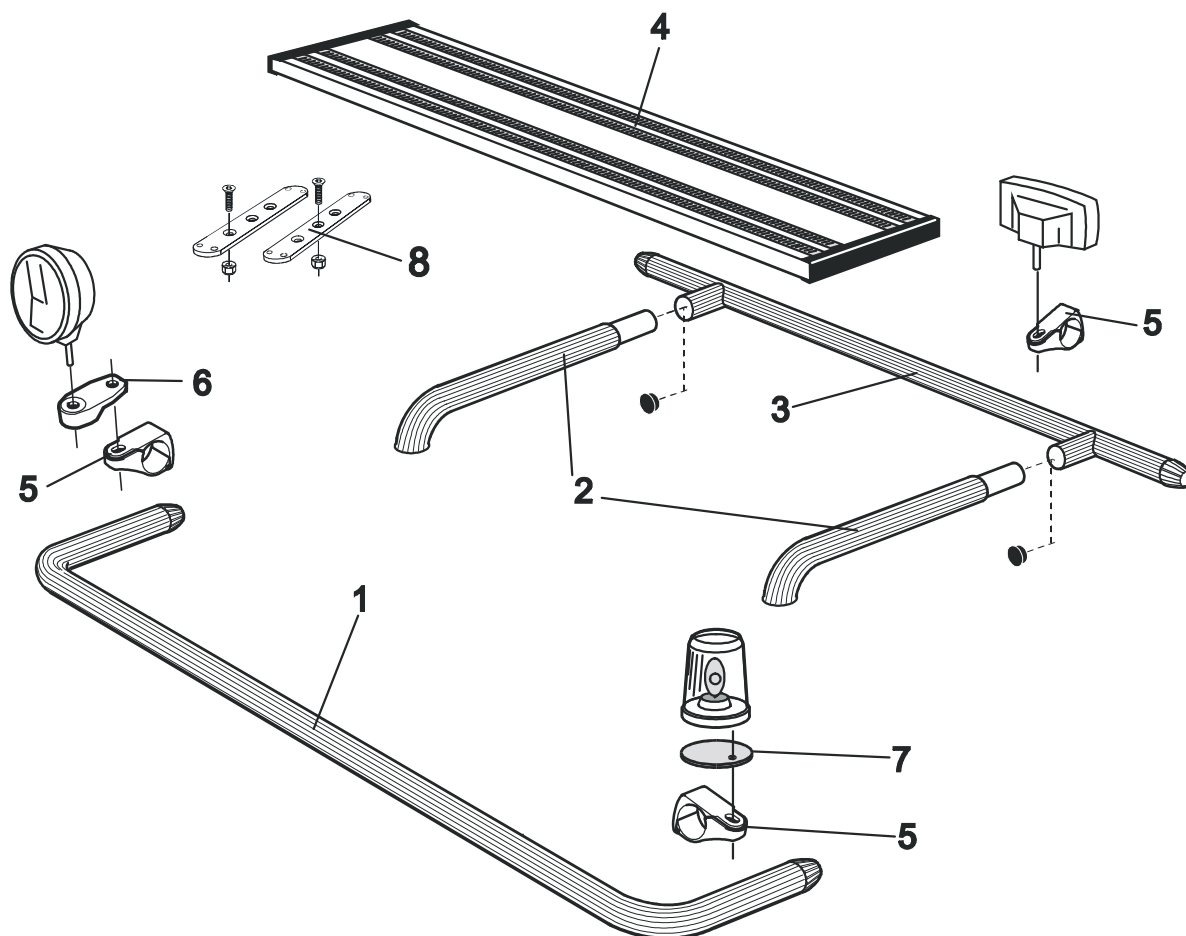

Lyktor ingår ej!

Monteringsplatta för Hella luminator

<i>Airflow</i>	K13-2	8 300,-
<i>Slät profil</i>	K13-2S	8 300,-

15907	180,-
-------	--------------

Light-Bar med monteringsats

Lyktor och klämfästen ingår ej!

<i>Airflow</i>	H13-2	5 100,-
----------------	-------	----------------

Pos. 1	Främre Top-Bar , med monteringsatts		<i>Airflow</i>	G13-2	5 200,-
			<i>Slät profil</i>	G13-2S	5 200,-
Pos. 2	Mellanrör , med monteringsatts		<i>Airflow</i>	E13-2	3 100,-
			<i>Airflow</i>	E13-3	3 100,-
Pos. 3	Bakre Top-Bar , med monteringsatts		<i>Airflow</i>	G13-1	4 100,-
Pos. 4	Gångbord med fästen			15932	2 400,-
Pos. 5	Airflow klämfäste			15903	290,-
			Klämfäste (för slät profil)	15902	240,-
Pos. 6	Airflow förlängare			15923	100,-
			Förlängare	15912	80,-
Pos. 7	Monteringsplatta för varningsfyr	Ø 150 mm		15915	200,-
		Ø 165 mm		15917	210,-
		Ø 240 mm		15916	240,-
Pos. 8	Universalfäste för takljusskylt			20409	440,-

Sideliner

Total längd/ sida 0 – 2500 mm

<i>Airflow</i>	S-1A	3 400,-
<i>Slät profil</i>	S-1S	3 400,-

Total längd/ sida 2501 – 5000 mm

<i>Airflow</i>	S-2A	4 100,-
<i>Slät profil</i>	S-2S	4 100,-

AIRFLOW

Dessa produkter levereras som standard i vår AIRFLOW-profil.
Den nya profilen är aerodynamiskt utformat för högsta prestanda.
Vid förfrågan kan produkterna även levereras i den traditionella "släta" profilen.