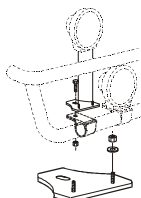

Lyktor ingår ej!

Monteringsplatta för Hella luminator

<i>Airflow</i>	K13-2	8 300,-
<i>Slät profil</i>	K13-2S	8 300,-

15907	180,-
-------	--------------

Light-Bar med monteringsats

Lyktor och klämfästen ingår ej!