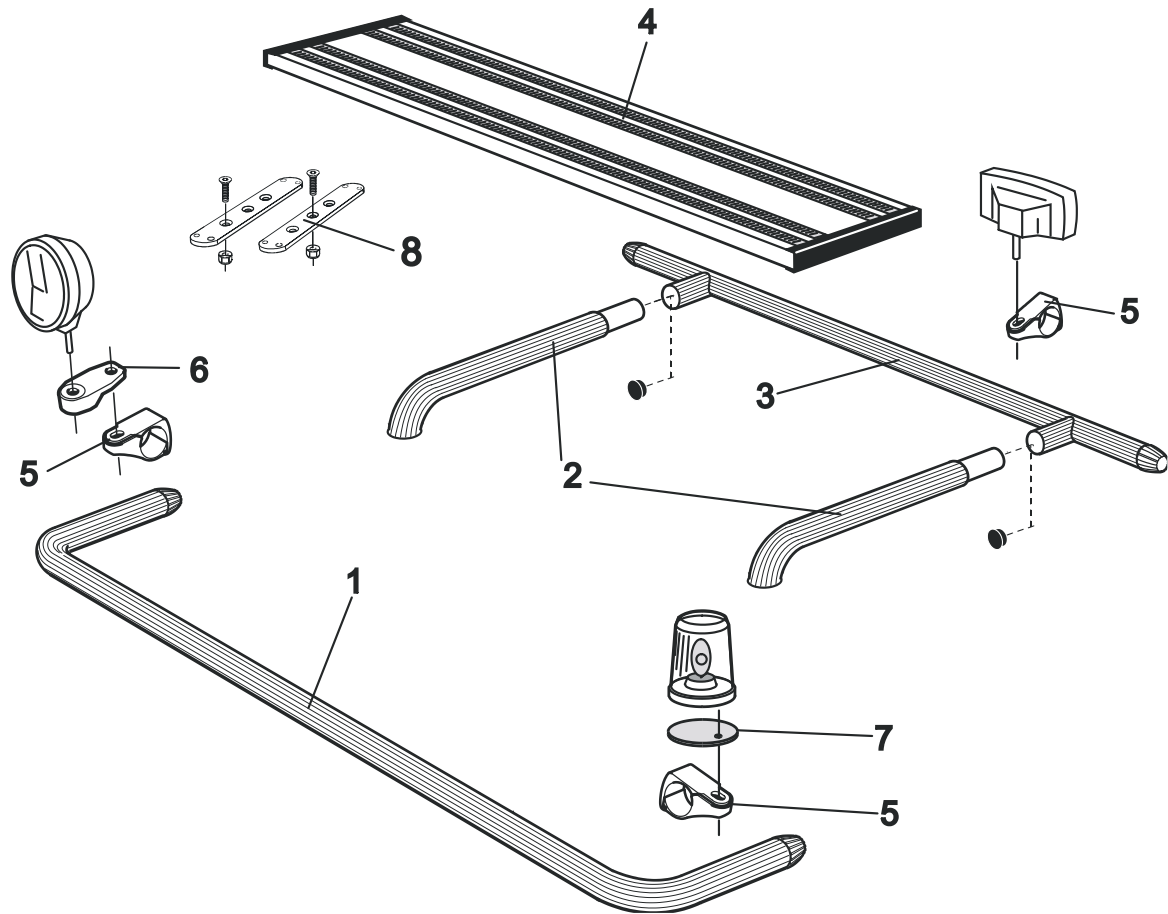

<b>Monteringsplatta för Hella luminator</b>	15907	<b>180,-</b>
---	-------	--------------

**Light-Bar med monteringsats**

*Lyktor och klämfästen ingår ej!*

<i>Airflow</i>	H13-2	<b>5 100,-</b>
----------------	-------	----------------