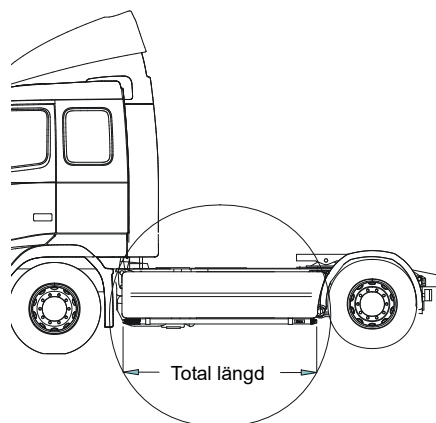

Lyktor ingår ej!

<i>Airflow</i>	K13-6	8 300,-
<i>Slät profil</i>	K13-6S	8 300,-

Monteringsplatta för Hella luminator	15907	180,-
---	-------	--------------

Light-Bar med monteringsset

Lyktor och klämfästen ingår ej!

<i>Airflow</i>	H13-6	5 100,-
----------------	-------	----------------

Pos.1	Främre Top-Bar , med monteringsatts		<i>Airflow</i>	G13-6	5 200,-
Pos.2	Mellanrör , med monteringsatts För Komforthytt (L2H1)		<i>Airflow</i>	E13-2	3 100,-
Pos.3	Bakre Top-Bar , med monteringsatts För Komforthytt (L2H1) och Sovhytt (L3H1)		<i>Airflow</i>	G13-1	4 100,-
Pos.4	Gångbord med fästen			15932	2 400,-
Pos.5	Airflow klämfäste			15903	280,-
	Klämfäste (för slät profil)			15902	240,-
Pos.6	Airflow förlängare			15923	100,-
	Förlängare			15912	80,-
Pos.7	Monteringsplatta för varningsfyr	Ø 150 mm		15915	200,-
		Ø 165 mm		15917	210,-
		Ø 240 mm		15916	240,-
Pos.8	Universalfäste för takljusskylt			20409	440,-

Sideliner

Total längd / sida 0 – 2500 mm

<i>Airflow</i>	S-1A	3 400,-
<i>Slät profil</i>	S-1S	3 400,-

Total längd / sida 2501 – 5000 mm

<i>Airflow</i>	S-2A	4 100,-
<i>Slät profil</i>	S-2S	4 100,-

AIRFLOW

Dessa produkter levereras som standard i vår nya AIRFLOW-profil. Den nya profilen är aerodynamiskt utformat för högsta prestanda. Vid förfrågan kan produkterna även levereras i den traditionella "släta" profilen.