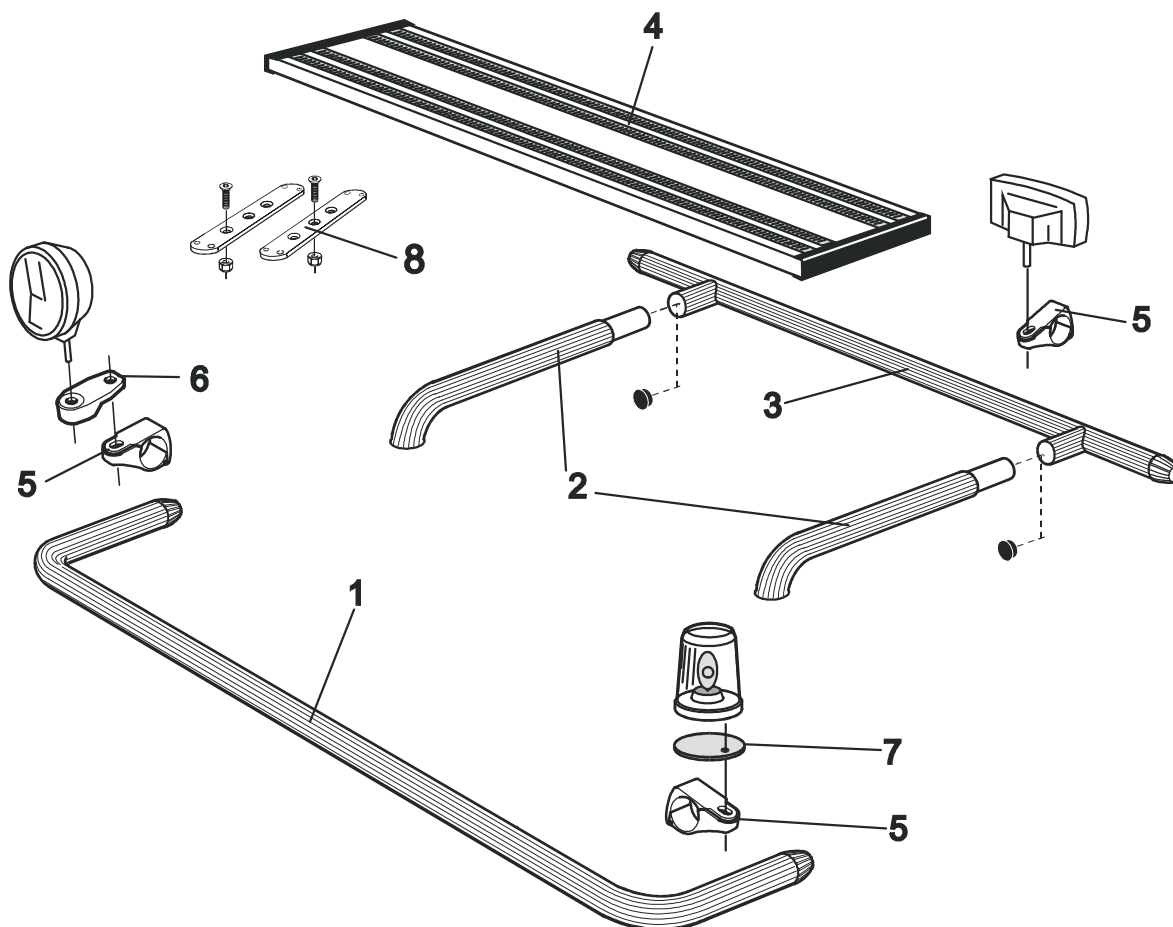

Lyktor ingår ej!

<i>Airflow</i>	K13-6	8 300,-
<i>Slät profil</i>	K13-6S	8 300,-

Monteringsplatta för Hella luminator	15907	180,-
---	-------	--------------

Light-Bar med monteringsset

Lyktor och klämfästen ingår ej!

<i>Airflow</i>	H13-6	5 100,-
----------------	-------	----------------

Pos.1	Främre Top-Bar , med monteringsatts		<i>Airflow</i>	G13-6	5 200,-
Pos.2	Mellanrör , med monteringsatts För Komforthytt (L2H1)		<i>Airflow</i>	E13-2	3 100,-
Pos.3	Bakre Top-Bar , med monteringsatts För Komforthytt (L2H1) och Sovhytt (L3H1)		<i>Airflow</i>	G13-1	4 100,-
Pos.4	Gångbord med fästen			15932	2 400,-
Pos.5	Airflow klämfäste			15903	280,-
	Klämfäste (för slät profil)			15902	240,-
Pos.6	Airflow förlängare			15923	100,-
	Förlängare			15912	80,-
Pos.7	Monteringsplatta för varningsfyr	Ø 150 mm		15915	200,-
		Ø 165 mm		15917	210,-
		Ø 240 mm		15916	240,-
Pos.8	Universalfäste för takljusskylt			20409	440,-

Sideliner

Total längd / sida 0 – 2500 mm

<i>Airflow</i>	S-1A	3 400,-
<i>Slät profil</i>	S-1S	3 400,-

Total längd / sida 2501 – 5000 mm

<i>Airflow</i>	S-2A	4 100,-
<i>Slät profil</i>	S-2S	4 100,-

AIRFLOW

Dessa produkter levereras som standard i vår nya AIRFLOW-profil. Den nya profilen är aerodynamiskt utformat för högsta prestanda. Vid förfrågan kan produkterna även levereras i den traditionella "släta" profilen.