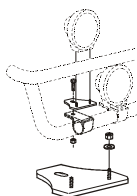

Lyktor ingår ej!

<i>Airflow</i>	K13-6	8 300,-
<i>Slät profil</i>	K13-6S	8 300,-

Monteringsplatta för Hella luminator	15907	180,-
---	-------	--------------

Light-Bar med monteringsset

Lyktor och klämfästen ingår ej!

Sideliner

Total längd / sida 0 – 2500 mm

<i>Airflow</i>	S-1A	3 400,-
<i>Slät profil</i>	S-1S	3 400,-

Total längd / sida 2501 – 5000 mm

<i>Airflow</i>	S-2A	4 100,-
<i>Slät profil</i>	S-2S	4 100,-

AIRFLOW

Dessa produkter levereras som standard i vår nya AIRFLOW-profil. Den nya profilen är aerodynamiskt utformat för högsta prestanda. Vid förfrågan kan produkterna även levereras i den traditionella "släta" profilen.