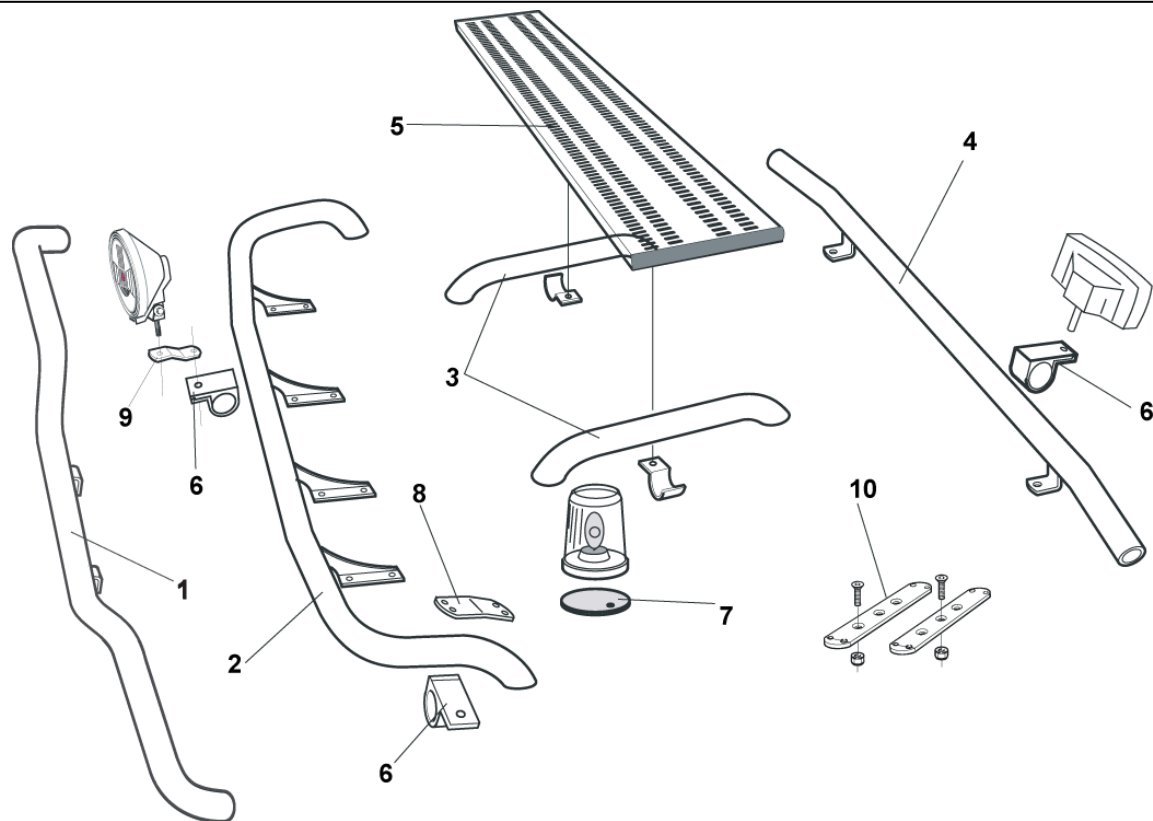

**Typ OFFROAD** för stålstöttångare ("kipper")

Slät profil	B74-2S	<b>32 300,-</b>
-------------	--------	-----------------

Monteringssats för stöttångarkåpa med vertikalmått 590 mm över inre hörnet på strålkastare 80715

Monteringssats för stöttångarkåpa med vertikalmått 670 mm över inre hörnet på strålkastare 80716

**Light-Bar med monteringsats**

Airflow	H75-2	<b>5 100,-</b>
Slät profil	H75-2S	<b>5 100,-</b>

**Sideliner**

**Total längd / sida 0 – 2500 mm**

Airflow	S-1A	<b>3 400,-</b>
Slät profil	S-1S	<b>3 400,-</b>

**Total längd / sida 2501 – 5000 mm**

Airflow	S-2A	<b>4 100,-</b>
Slät profil	S-2S	<b>4 100,-</b>

**Främre Top-Bar, med monteringsatts**