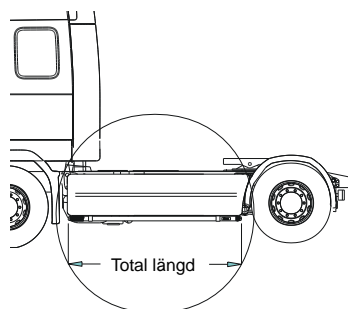

**X-Bar hög med monteringsatts**

Lyktor och klämfästen ingår ej!

Airflow	H24-4	<b>4 000,-</b>
Slät profil	H24-4S	<b>4 000,-</b>

**X-Bar med monteringsatts**

Lyktor och klämfästen ingår ej!

Airflow	H24-3	<b>4 000,-</b>
Slät profil	H24-3S	<b>4 000,-</b>

**U-Bar med monteringsatts**

För låg stötfångare

Airflow	L24-2	<b>4 800,-</b>
Slät profil	L24-2S	<b>4 800,-</b>

**Sideliner**

**Total längd/ sida 0 – 2500 mm**

Airflow	S-1A	<b>3 400,-</b>
Slät profil	S-1S	<b>3 400,-</b>