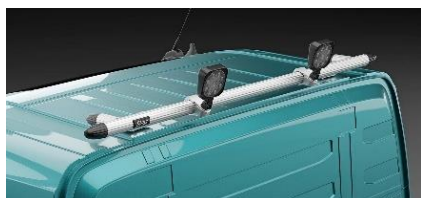

för **Glob (HSLP)** och **Glob XL (XHSL)**

<i>Airflow</i>	G16-3	4 500,-

<i>Slät profil</i>	G16-3S	4 500,-

(klämfästen och lampor ingår ej)