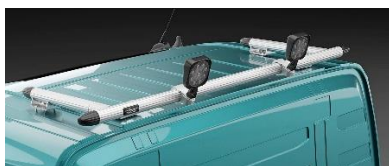

(klämfästen och lampor ingår ej)

Mellanrör, med monteringsats *(måste kombineras med en bakre Top-Bar)*

för **Sovhytt (SLP)**

<i>Airflow</i>	E16-2	3 300,-
----------------	-------	----------------

(bild visar bakre Top-Bar G16-1 och mellanrör E16-2, klämfästen och lampor ingår ej)