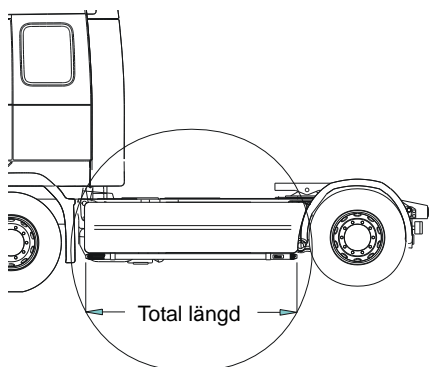

Typ OFFROAD för "Kipper"

<i>Släta rör</i>	B73-1	30 700,-
<i>Monteringssats</i>	80713	

Light-Bar med monteringsats

<i>Airflow</i>	H73-3A	5 500,-
<i>Släta rör</i>	H73-3S	5 500,-

Lyktor och klämfästen ingår ej!

Sideliner

Total längd / sida 0 – 2500 mm

<i>Airflow</i>	S-1A	3 400,-
<i>Slät profil</i>	S-1S	3 400,-

Total längd / sida 2501 – 5000 mm

<i>Airflow</i>	S-2A	4 100,-
<i>Slät profil</i>	S-2S	4 100,-

Främre Top-Bar, med monteringsatts