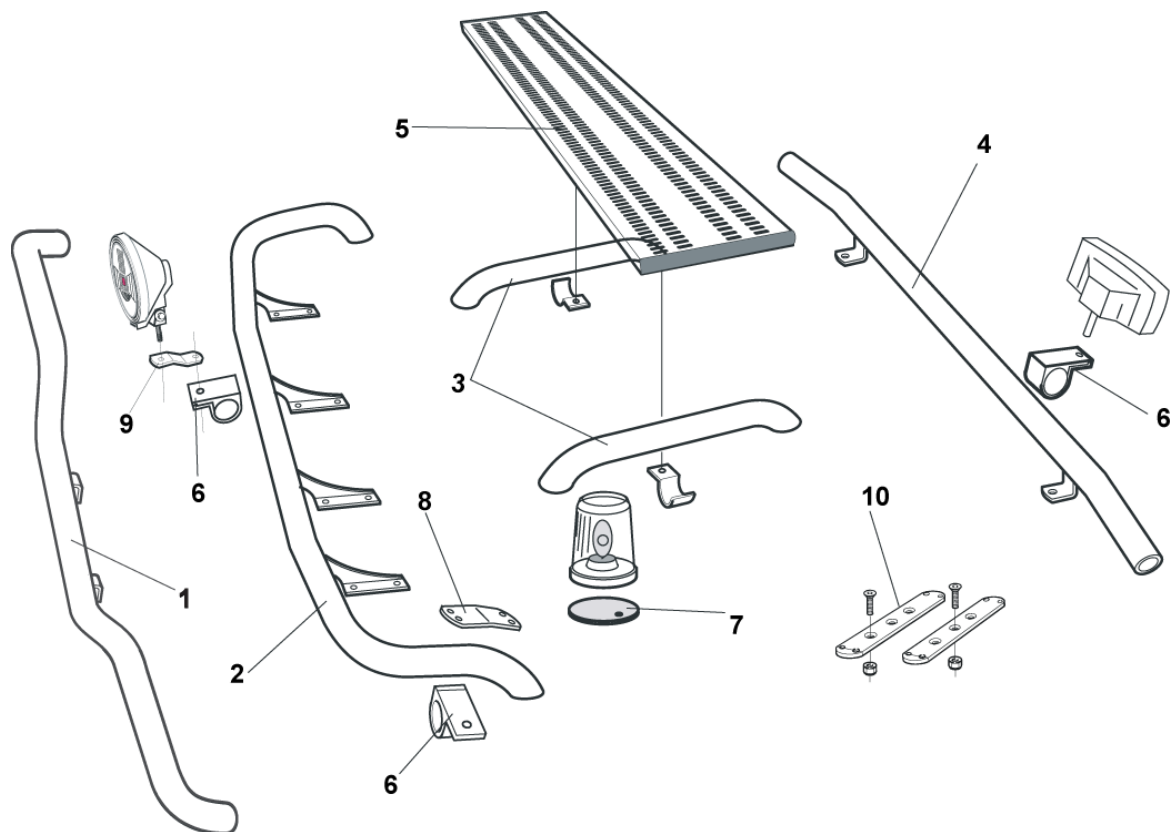

Sideliner

Total längd / sida 0 – 2500 mm

<i>Airflow</i>	S-1A	3 400,-
<i>Slät profil</i>	S-1S	3 400,-

Total längd / sida 2501 – 5000 mm

<i>Airflow</i>	S-2A	4 100,-
<i>Slät profil</i>	S-2S	4 100,-

Främre Top-Bar, med monteringsatts

1	för XXL och XLX hytt	<i>Airflow</i>	G73-1A	5 000,-
		<i>Släta rör</i>	G73-1	5 000,-
2	för XL hytt	<i>Släta rör</i>	G73-2	5 200,-
3	Mellanrör, med monteringsatts för XL hytt	<i>Släta rör</i>	E73-2	3 400,-
4	Bakre Top-Bar, med monteringsatts för XL hytt	<i>Släta rör</i>	G73-6	4 400,-
5	Gångbord med fästen		15935	2 600,-
6	Klämfäste (för <i>slät profil</i>)		15902	240,-
	Airflow klämfäste		15903	290,-
7	Monteringsplatta för varningsfyr	Ø 150 mm	15915	200,-
		Ø 165 mm	15917	210,-
		Ø 240 mm	15916	240,-
8	Vinklad förlängare för varningsfyr (8°)		15945	100,-
9	Förlängare (för <i>slät profil</i>)		15912	80,-
	Airflow förlängare		15923	100,-
10	Universalfäste för takskylt		20409	440,-

X-Light komplett med tillbehör, Skruvsats, fördragna elkablar för och 4 st. klämfästen för extraljus

Lyktor ingår ej!

För "Kipper"

Airflow	K75-3	8 300,-
Släta rör	K75-3S	8 300,-

Monteringsplatta för Hella Luminator	15907	180,-
--------------------------------------	-------	--------------