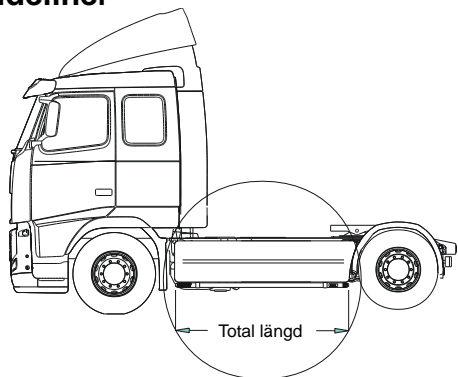

1.	Främre Top-Bar, med monteringsats			
a	För S-hytt (F07)	Slät profil	G43-3	5 000,-
b	För L-hytt (F04)	Slät profil	G43-4	5 600,-
c	För LH-hytt (F04 DD5)	Slät profil	G43-1	5 300,-
d	För LH-hytt (F04 DD5) låg modell	Slät profil	G43-5	Utgått
2.	Mellanrör, (par) med monteringsats			
	För S-hytt (F07)	Slät profil	E43-3	4 200,-
	För L-hytt (F04)	Slät profil	E43-4	Utgått
	För LH-hytt (F04 DD5)	Slät profil	E43-1	Utgått
3.	Gångbord med fästen		15927	2 600,-
4.	Klämfäste		15902	240,-
5.	Vinklad Förlängare för varningsfyr	(8°)	15945	100,-
6.	Monteringsplatta för varningsfyr			
	Ø 150 mm		15915	200,-
	Ø 165 mm		15917	210,-
	Ø 240 mm		15916	240,-
7.	Förlängare		15912	80,-
8.	Universalfäste för takljusskylt		20409	440,-

Sideliner

Total längd / sida 0 – 2500 mm

Slät profil S-1S **3 400,-**

Total längd / sida 2501 – 5000 mm

Slät profil S-2S **4 100,-**

YTBEHANDLING

Som standard levereras produkterna **eloxerade** i silverkulör.