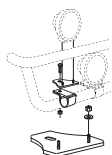

Monteringsplatta för Hella luminator	15907	180,-