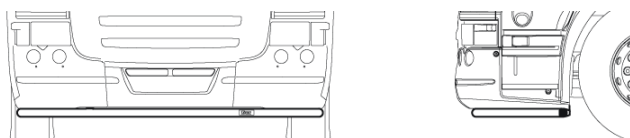

<b>Monteringsplatta för Hella luminator</b>	15907	<b>180,-</b>
---	-------	--------------

**Light-Bar med monteringsatts**

Lyktor och klämfästen ingår ej!

<b>R, G, P - serie</b>	Airflow	H23-2	<b>5 100,-</b>
	Slät profil	H23-2S	<b>5 100,-</b>

**X-Bar med monteringsatts**

Lyktor och klämfästen ingår ej!

<b>R, G, P - serie</b>	Airflow	H23-3	<b>4 000,-</b>
	Slät profil	H23-3	<b>4 000,-</b>

**U-Bar med monteringsatts** (kan ej kombineras med frontskydd)