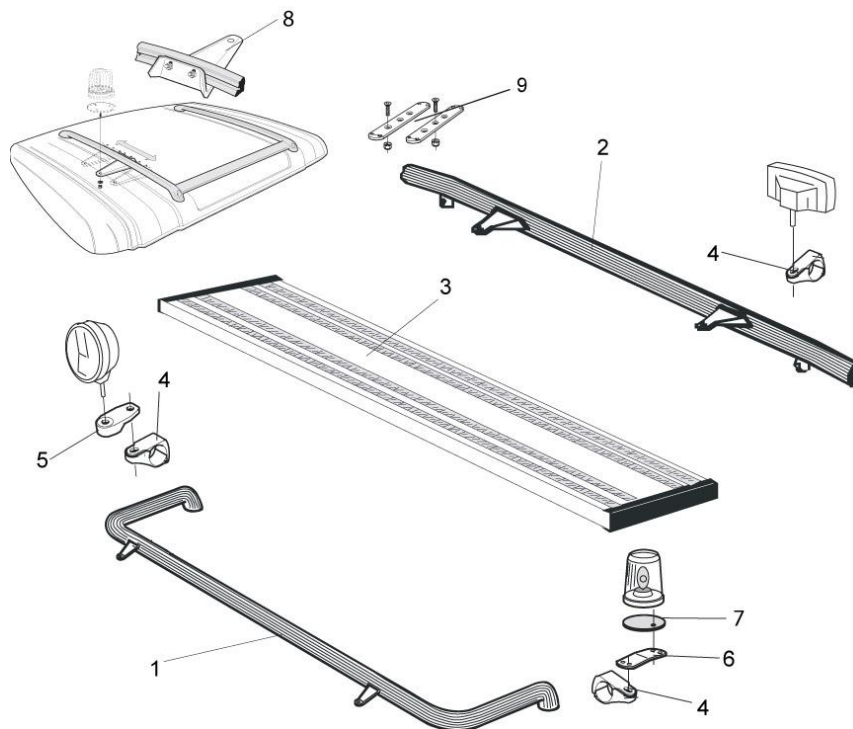

Pos. 1	Top-Bar med monteringsatts för C14L, C16L och C19L		<i>Airflow</i>	G23-1	5 000,-		
			<i>Slät profil</i>	G23-1S	5 000,-		
			för C19N	<i>Airflow</i>	G23-2	5 000,-	
				<i>Slät profil</i>	G23-2S	5 000,-	
			för C19H	<i>Airflow</i>	G23-6	5 000,-	
				<i>Slät profil</i>	G23-6S	5 000,-	
			för C19T	<i>Airflow</i>	G23-3	5 000,-	
				<i>Slät profil</i>	G23-3S	5 000,-	
		Pos. 2	Bakre Top-Bar med monteringsatts för C14L, C16L och C19L		<i>Airflow</i>	G23-5	4 400,-
	<i>Slät profil</i>			G23-5S	4 400,-		
	för C19N och C19H			<i>Airflow</i>	G23-4	4 400,-	
		<i>Slät profil</i>	G23-4S	4 400,-			
Pos. 3	Gångbord, med fästen			15938	3 000,-		
Pos. 4	Airflow klämfäste			15903	290,-		
	Klämfäste (för slät profil)			15902	240,-		
Pos. 5	Airflow förlängare			15923	100,-		
	Förlängare			15912	80,-		
Pos. 6	Vinklad Förlängare för varningsfyr	8°		15945	100,-		
		17°		15946	100,-		
		50°		15947	100,-		
Pos. 7	Monteringsplatta för varningsfyr	Ø 150 mm		15915	200,-		
		Ø 165 mm		15917	210,-		
		Ø 240 mm		15916	240,-		
Pos. 8	Monteringsfäste för montering av tillbehör på original takskenor			17920	800,-		
Pos. 9	Universalfäste för takskylt			20409	440,-