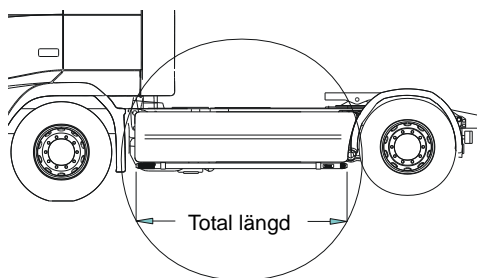

Sideliner

Total längd/ sida 0 – 2500 mm

Airflow	S-1A	3 400,-
Slät profil	S-1S	3 400,-

Total längd/ sida 2501 – 5000 mm

Airflow	S-2A	4 100,-
Slät profil	S-2S	4 100,-

AIRFLOW

Dessa produkter levereras som standard i vår AIRFLOW-profil.

Den profilen är aerodynamiskt utformat för högsta prestanda.

Vid förfrågan kan produkterna även levereras i den traditionella "släta" profilen.

YTBEHANDLING

Som standard levereras produkterna **eloxerade** i silverkulör.

Produkterna kan även erhållas **blästrade** för egen lackering (utan pristillägg) alt. **pulverlackerade** svart eller vit kulör eller **våtlackerade** i valfri kulör (pristillägg - mot förfrågan).

OBS! Stegar och gångbord levereras endast i eloxerat utförande

PRISERNA GÄLLER: Valuta **SEK**, exkl. moms fritt lastat bil i Färila, inkl. emballage

Rätt till ändringar utan föregående meddelande förbehålls

YTTERLIGARE UPPLYSNINGAR om våra tillbehör för montering av bl.a. belysning finner du i vår folder
"Monteringstillbehör"