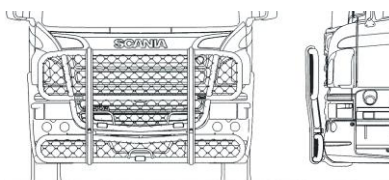

Typ HIGHWAY för P

Airflow	A23-3	38 000,-

Slät profil	A23-3S	38 000,-

Monteringsats för låg stötfångare	80258	

Monteringsats för hög stötfångare	80259