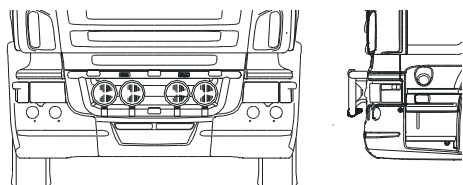

X-Light komplett med tillbehör: Skruvsats, fördragna elkablar och 4 st. klämfästen för extraljus

Lyktor ingår ej!

OBS: Ej för bilar med framflyttad stötfångare!

R, G, P - serie	Airflow	K23-2	8 300,-
	Slät profil	K23-2S	8 300,-