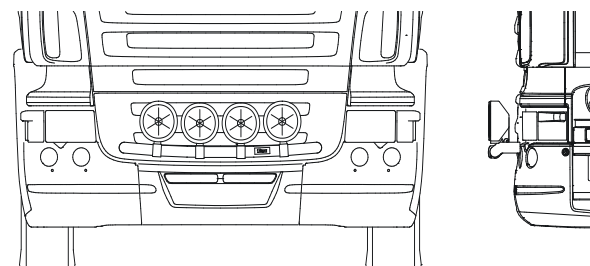

X-Bar med monteringsatts

Lyktor och klämfästen ingår ej!

R, G, P - serie	Airflow	H23-3	4 000,-
	Slät profil	H23-3	4 000,-