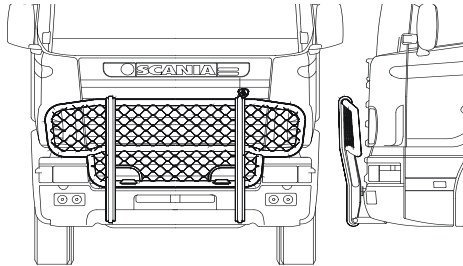

Frontskydd komplett med tillbehör: Ramfästen, skruvsats och vev i skinnpåse

Typ **HIGHWAY** för **R**

Slät profil

A22-2

36 300,-

Monteringssats

80257

Typ **OFFROAD** för **R**