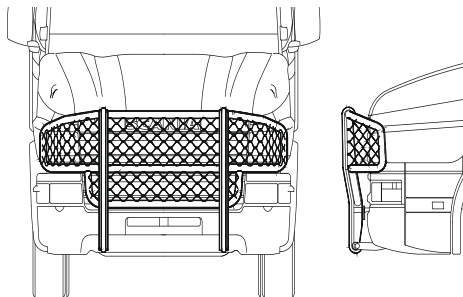

Typ **OFFROAD** för **T**

Slät profil

B62-4

32 300,-

Monteringssats

80211