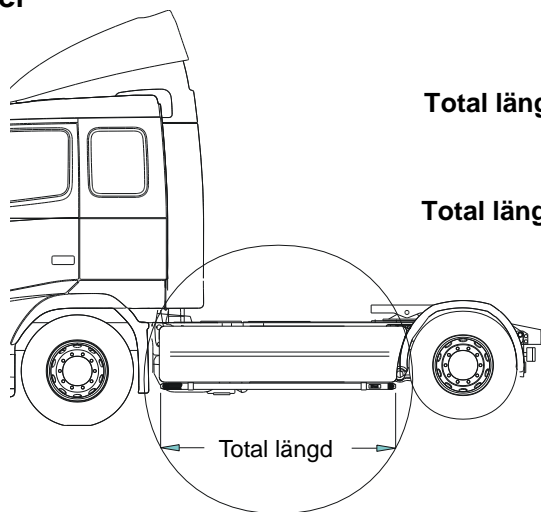

X-Bar komplett med monteringsatts och 4 st. klämfästen

Lyktor ingår ej!

För R, P och T

Slät profil

H22-3

5 500,-

Sideliner

Total längd / sida 0 – 2500 mm

Slät profil

S-1S

3 400,-

Total längd / sida 2501 – 5000 mm

Slät profil

S-2S

4 100,-

YTBEHANDLING