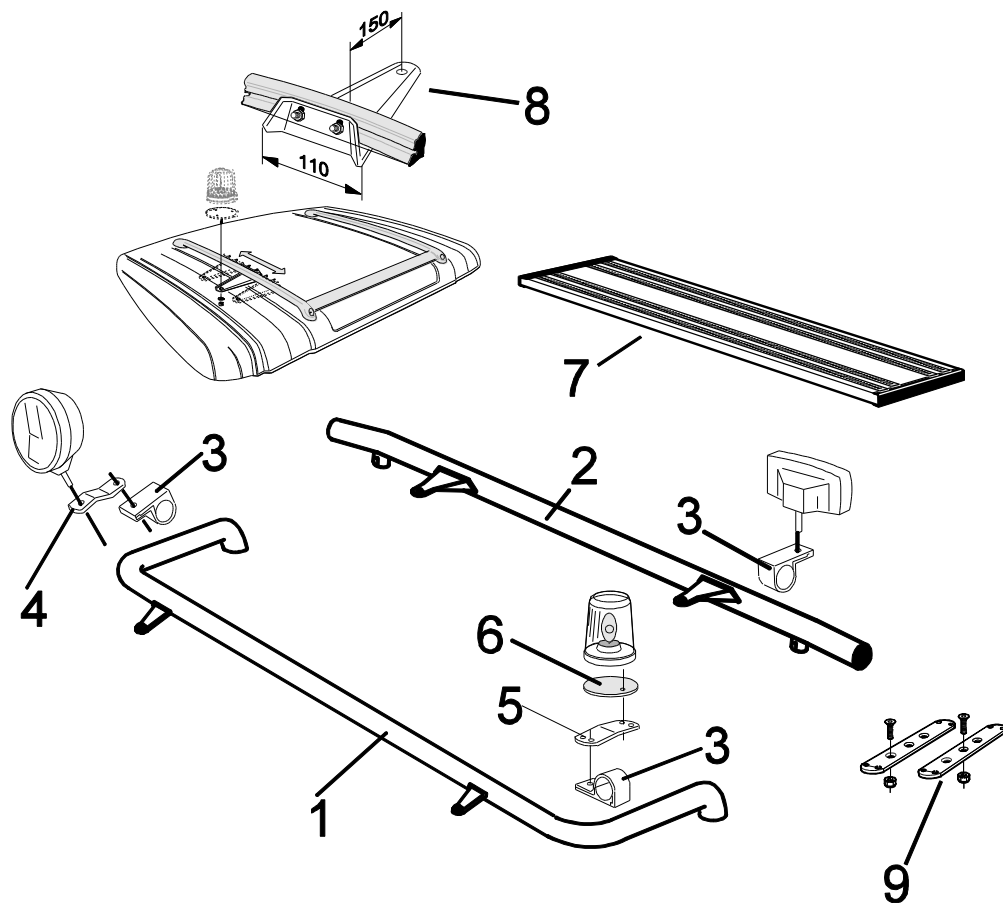

1	Top-Bar, med monteringsatts			
	för C14L och C19L	Slät profil	G22-1	5 000,-
	för C19N	Slät profil	G22-2	5 000,-
	för C19T	Slät profil	G22-3	5 000,-
2	Bakre Top-Bar, med monteringsatts			
	För C14L och C19L	Slät profil	G22-5	4 400,-
	För C19N och C19T	Slät profil	G22-4	4 400,-
3	Klämfäste		15902	240,-
4	Förlängare		15912	80,-
5	Vinklad förlängare	8° (för G22-1)	15945	100,-
		17° (för G22-2)	15946	100,-
		50° (för G22-3)	15947	100,-
6	Monteringsplatta för varningsfyr	Ø 150 mm	15915	180,-
		Ø 165 mm	15917	190,-
		Ø 240 mm	15916	220,-
7	Gångbord med fästen		15938	3 000,-
8	Monteringsfäste för montering av tillbehör på original takskenor		17920	800,-
9	Universalfäste för takljusskylt		20409	440,-