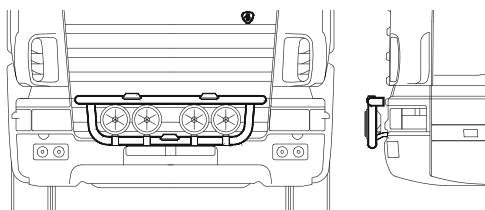

80211

Light-Bar med monteringsats

Lyktor och klämfästen ingår ej!

För **R** och **P**

Slät profil

H22-2

5 100,-

Lyktor och klämfästen ingår ej!

För **T**

Slät profil

H62-4

5 500,-

1	Top-Bar , med monteringsatts			
	för C14L och C19L	Slät profil	G22-1	5 000,-
	för C19N	Slät profil	G22-2	5 000,-
	för C19T	Slät profil	G22-3	5 000,-
2	Bakre Top-Bar , med monteringsatts			
	För C14L och C19L	Slät profil	G22-5	4 400,-
	För C19N och C19T	Slät profil	G22-4	4 400,-
3	Klämfäste		15902	240,-
4	Förlängare		15912	80,-
5	Vinklad förlängare	8° (för G22-1)	15945	100,-
		17° (för G22-2)	15946	100,-
		50° (för G22-3)	15947	100,-
6	Monteringsplatta för varningsfyr	Ø 150 mm	15915	180,-
		Ø 165 mm	15917	190,-
		Ø 240 mm	15916	220,-
7	Gångbord med fästen		15938	3 000,-
8	Monteringsfäste för montering av tillbehör på original takskenor		17920	800,-
9	Universalfäste för takljusskylt		20409	440,-

X-Light komplett med tillbehör: Fördragna elkablar och 4 st. klämfästen för extraljus

Lyktor ingår ej!

Slät profil

K22-2

8 300,-

Monteringsplatta för Hella luminator

15907

180,-