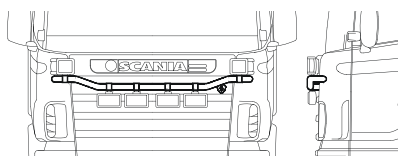

30 700,-

Monteringssats

80211

Typ **OFFROAD** för **T**

Slät profil

B62-4

32 300,-

Monteringssats

80211

Light-Bar med monteringsats

Lyktor och klämfästen ingår ej!

För **R** och **P**

Slät profil

H22-2

5 100,-

Lyktor och klämfästen ingår ej!