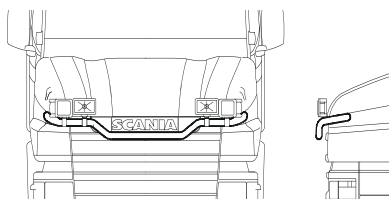

80211

Light-Bar med monteringsats

Lyktor och klämfästen ingår ej!

För **R** och **P**

Slät profil

H22-2

5 100,-

Lyktor och klämfästen ingår ej!