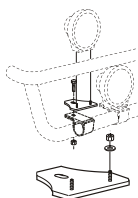

För **T**

Slät profil

H62-4

5 500,-

1	Top-Bar , med monteringsatts			
	för C14L och C19L	Slät profil	G22-1	5 000,-
	för C19N	Slät profil	G22-2	5 000,-
	för C19T	Slät profil	G22-3	5 000,-
2	Bakre Top-Bar , med monteringsatts			
	För C14L och C19L	Slät profil	G22-5	4 400,-
	För C19N och C19T	Slät profil	G22-4	4 400,-
3	Klämfäste		15902	240,-
4	Förlängare		15912	80,-
5	Vinklad förlängare	8° (för G22-1)	15945	100,-
		17° (för G22-2)	15946	100,-
		50° (för G22-3)	15947	100,-
6	Monteringsplatta för varningsfyr	Ø 150 mm	15915	180,-
		Ø 165 mm	15917	190,-
		Ø 240 mm	15916	220,-
7	Gångbord med fästen		15938	3 000,-
8	Monteringsfäste för montering av tillbehör på original takskenor		17920	800,-
9	Universalfäste för takljusskylt		20409	440,-

X-Light komplett med tillbehör: Fördragna elkablar och 4 st. klämfästen för extraljus

Lyktor ingår ej!

Slät profil

K22-2

8 300,-

Monteringsplatta för Hella luminator

15907

180,-

X-Bar komplett med monteringsatts och 4 st. klämfästen

Lyktor ingår ej!

För R, P och T

Slät profil

H22-3

5 500,-

Sideliner

Total längd / sida 0 – 2500 mm

Slät profil

S-1S

3 400,-

Total längd / sida 2501 – 5000 mm

Slät profil

S-2S

4 100,-

YTBEHANDLING