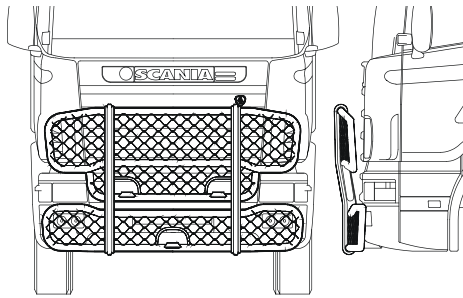

Frontskydd komplett med tillbehör: Ramfästen, skruvsats och vev i skinnpåse

Typ **HIGHWAY** för **R**

Slät profil

A22-2

36 300,-

Monteringssats

80257

Typ **OFFROAD** för **R**