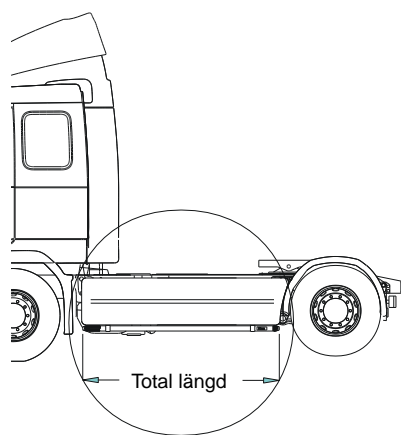

X-Bar med monteringsats

Lyktor och klämfästen ingår ej!

	<i>Airflow</i>	H23-3	4 000,-
	<i>Slät profil</i>	H23-3S	4 000,-
	<i>Mont.sats för wide med låg stötfångare</i>	20528	200,-
	<i>Mont.sats för wide med hög stötfångare</i>	20529	200,-

U-Bar med monteringsats (kan ej kombineras med frontskydd)

För hög / låg stötfångare

<i>Airflow</i>	L23-2	4 800,-
<i>Slät profil</i>	L23-2S	4 800,-

Sideliner

Total längd/ sida 0 – 2500 mm

<i>Airflow</i>	S-1A	3 400,-
<i>Slät profil</i>	S-1S	3 400,-