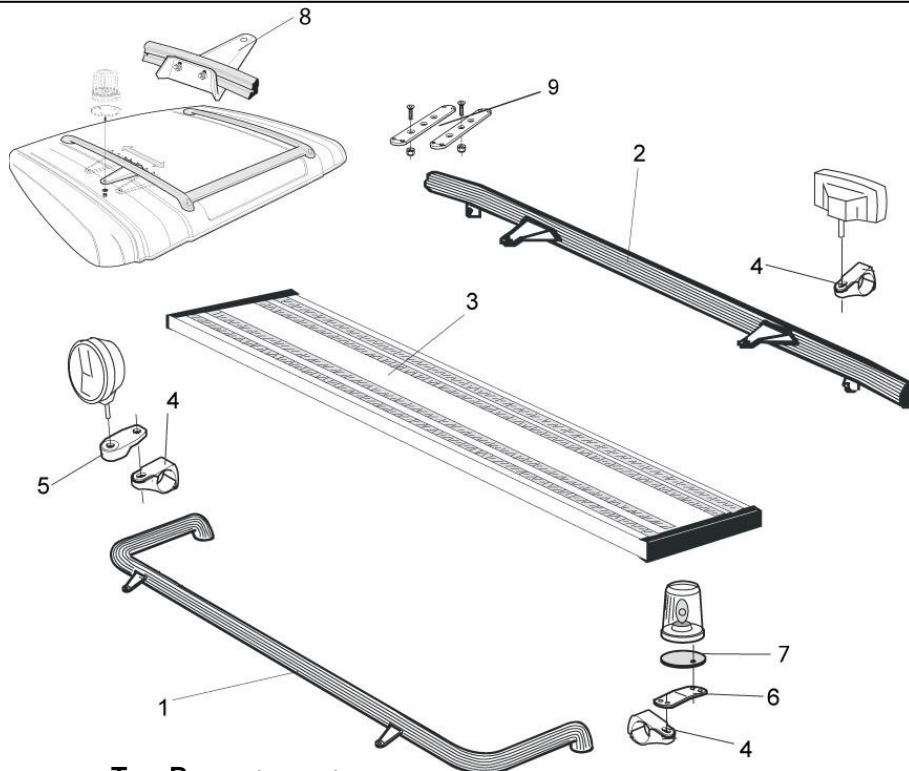

Pos. 1	Top-Bar med monteringsatts för C14L, C16L och C19L	<i>Airflow</i>	G23-1	5 000,-	
		<i>Slät profil</i>	G23-1S	5 000,-	
		för C19N	<i>Airflow</i>	G23-2	5 000,-
		<i>Slät profil</i>	G23-2S	5 000,-	
Pos. 2	Bakre Top-Bar med monteringsatts för C14L, C16L och C19L	för C19H	<i>Airflow</i>	G23-6	5 000,-
		<i>Slät profil</i>	G23-6S	5 000,-	
		för C19N och C19H	<i>Airflow</i>	G23-5	4 400,-
			<i>Slät profil</i>	G23-5S	4 400,-
Pos. 3	Gångbord, med fästen		15938	3 000,-	
Pos. 4	Airflow Klämfäste		15903	290,-	
		Klämfäste (för slät profil)	15902	240,-	
Pos. 5	Airflow Förlängare		15923	100,-	
		Förlängare	15912	80,-	
Pos. 6	Vinklad Förlängare för varningsfyr	8° (för G23-1)	15945	100,-	
		17° (för G23-2)	15946	100,-	
		50° (för G23-6)	15947	100,-	
Pos. 7	Monteringsplatta för varningsfyr	Ø 150 mm	15915	200,-	
		Ø 165 mm	15917	210,-	
		Ø 240 mm	15916	240,-	
Pos. 8	Monteringsfäste för montering av tillbehör på original takskenor		17920	800,-	
Pos. 9	Universalfäste för takskylt		20409	440,-