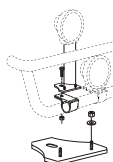

Monteringsplatta för Hella luminator		15907	180,-