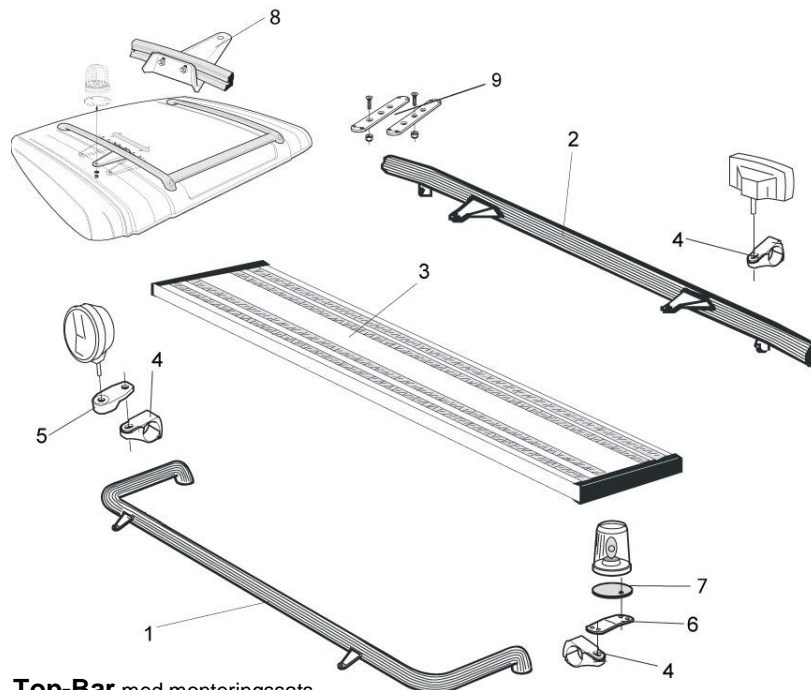

X-Light HB komplett med tillbehör: Skruvsats, fördragna elkablar och 4 st. klämfästen för extraljus

Lyktor ingår ej!

För hög stötfångare	<i>Airflow</i>	K23-5	8 300,-
	<i>Slät profil</i>	K23-5S	8 300,-
<i>Mont.sats för wide chassie med hög stötfångare</i>		20529	200,-

Monteringsplatta för Hella luminator		15907	180,-
---	--	-------	--------------

X-Bar med monteringsats

Lyktor och klämfästen ingår ej!

	<i>Airflow</i>	H23-3	4 000,-
	<i>Slät profil</i>	H23-3S	4 000,-
<i>Mont.sats för wide chassie med låg stötfångare</i>		20528	200,-
<i>Mont.sats för wide chassie med hög stötfångare</i>		20529	200,-