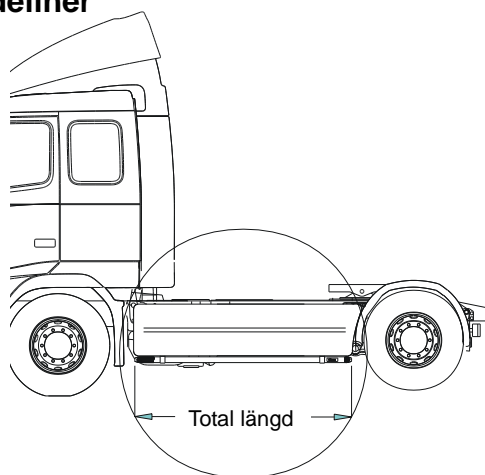

Monteringsplatta för Hella luminator		15907	180,-
---	--	-------	--------------

X-Bar med monteringsats

Lyktor och klämfästen ingår ej!

	<i>Airflow</i>	H23-3	4 000,-
	<i>Slät profil</i>	H23-3S	4 000,-
<i>Mont.sats för wide chassie med låg stötfångare</i>		20528	200,-
<i>Mont.sats för wide chassie med hög stötfångare</i>		20529	200,-

U-Bar med monteringsats (kan ej kombineras med frontskydd)

För hög/låg stötfångare	<i>Airflow</i>	L23-2	4 800,-
	<i>Slät profil</i>	L23-2S	4 800,-

Sideliner

Total längd/ sida 0 – 2500 mm

<i>Airflow</i>	S-1A	3 400,-
<i>Slät profil</i>	S-1S	3 400,-