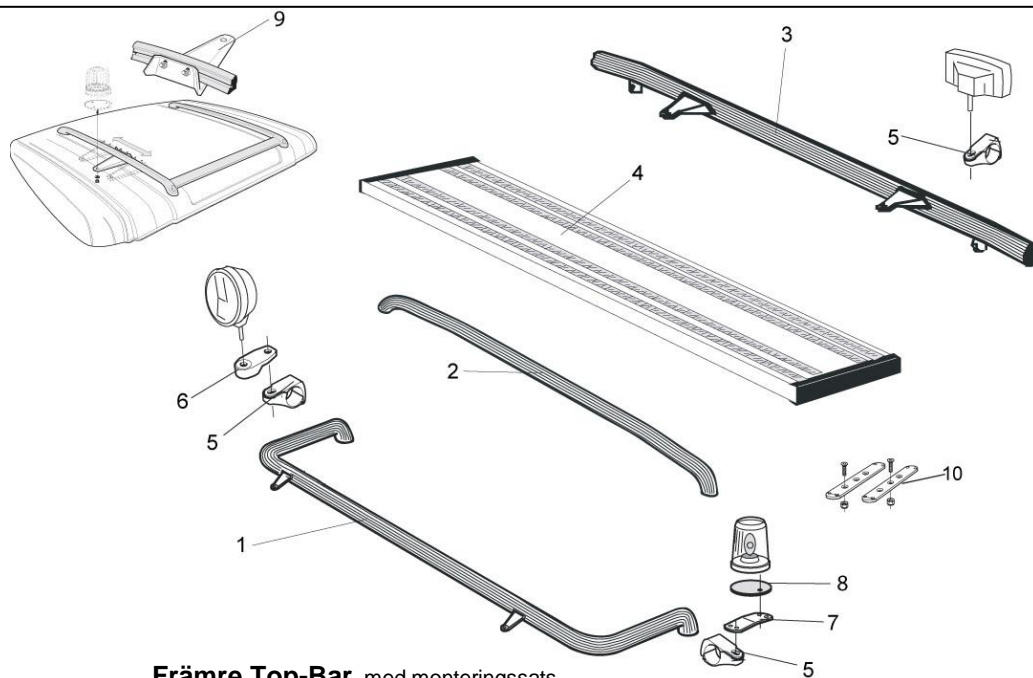

Pos. 1	Främre Top-Bar, med monteringsatts för C16L och C19L	<i>Airflow</i>	G23-1	5 000,-	
		<i>Slät profil</i>	G23-1S	5 000,-	
		för C19N	<i>Airflow</i>	G23-2	5 000,-
		<i>Slät profil</i>	G23-2S	5 000,-	
		för C19H	<i>Airflow</i>	G23-6	5 000,-
		<i>Slät profil</i>	G23-6S	5 000,-	
Pos. 2	Top-Bar, hög modell (för t.ex. takjusskyltar) med monteringsatts för C19T	<i>Airflow</i>	G23-3	5 000,-	
		<i>Slät profil</i>	G23-3S	5 000,-	
Pos. 3	Bakre Top-Bar, med monteringsatts för C16L och C19L	<i>Airflow</i>	G23-7	Utgått!	
		<i>Slät profil</i>	G23-7S	Utgått!	
		för C19N och C19H	<i>Airflow</i>	G23-5	4 400,-
		<i>Slät profil</i>	G23-5S	4 400,-	
Pos. 4	Gångbord, med fästen	<i>Airflow</i>	G23-4	4 400,-	
		<i>Slät profil</i>	G23-4S	4 400,-	
Pos. 5	Airflow klämfäste		15938	3 000,-	
		Klämfäste (för slät profil)	15903	290,-	
Pos. 6	Airflow förlängare		15902	240,-	
		Förlängare	15923	100,-	
Pos. 7	Vinklad Förlängare för varningsfyr	8° (G23-1)	15912	80,-	
		17° (G23-2)	15945	100,-	
		50° (G23-6 och G23-3)	15946	100,-	
Pos. 8	Monteringsplatta för varningsfyr	Ø 150 mm	15947	100,-	
		Ø 165 mm	15915	200,-	
		Ø 240 mm	15917	210,-	
Pos. 9	Monteringsfäste för montering av tillbehör på original takskenor		15916	240,-	
Pos. 10	Universalfäste för takskylt		17920	800,-	
			20409	440,-