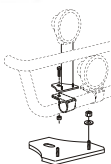

X-Light LP komplett med tillbehör: Skruvsats, fördragen elkabel och 4 st. klämfästen för extraljus

Lyktor ingår ej!

För hög / låg stötfångare	<i>Airflow</i>	K23-3	7 700,-
	<i>Slät profil</i>	K23-3S	7 700,-
<i>Mont.sats för wide med låg stötfångare</i>		20528	200,-
<i>Mont.sats för wide med hög stötfångare</i>		20529	200,-

X-Light HB komplett med tillbehör: Skruvsats, fördragen elkabel och 4 st. klämfästen för extraljus

Lyktor ingår ej!

För hög stötfångare	<i>Airflow</i>	K23-5	8 300,-
	<i>Slät profil</i>	K23-5S	8 300,-
<i>Mont.sats för wide med hög stötfångare</i>		20529	200,-