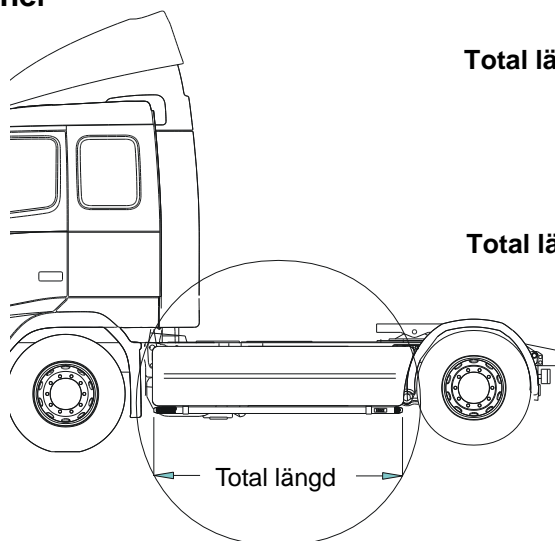

Lyktor och klämfästen ingår ej!

<i>Airflow</i>	H23-3	4 000,-
<i>Slät profil</i>	H23-3S	4 000,-
<i>Mont.sats för wide med låg stötfångare</i>	20528	200,-
<i>Mont.sats för wide med hög stötfångare</i>	20529	200,-

U-Bar med monteringsats (kan ej kombineras med frontskydd)

För hög / låg stötfångare	<i>Airflow</i>	L23-2	4 800,-
	<i>Slät profil</i>	L23-2S	4 800,-

Sideliner

Total längd/ sida 0 – 2500 mm

<i>Airflow</i>	S-1A	3 400,-
<i>Slät profil</i>	S-1S	3 400,-