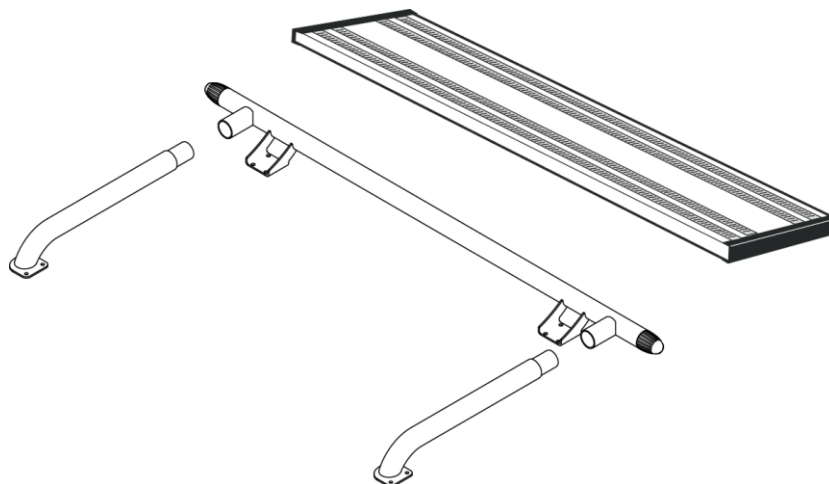

Takmontage

Bakre Top-Bar för Sovhytt (SLP), med monteringsatts	<i>Airflow</i>	G16-1	4 400,-
	<i>Slät profil</i>	G16-1S	4 400,-
Bakre Top-Bar för Glob och Glob XL (HSLP ochXHSL), med monteringsatts	<i>Airflow</i>	G16-3	4 500,-
	<i>Slät profil</i>	G16-3S	4 500,-
Mellanrör för Sovhytt (SLP), med monteringsatts	<i>Airflow</i>	E16-2	3 300,-
Mellanrör för Glob och Glob XL (HSLP ochXHSL), med monteringsatts <i>(Mellanrören måste kombineras med Bakre Top-Bar)</i>	<i>Airflow</i>	E16-3	3 300,-
Gångbord, med fästen		15935	2 600,-