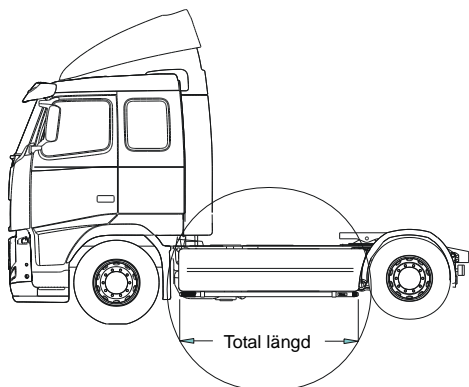

Sideliner

Total längd / sida 0 – 2500 mm

<i>Airflow</i>	S-1A	3 400,-
<i>Slät profil</i>	S-1S	3 400,-

Total längd / sida 2501 – 5000 mm

<i>Airflow</i>	S-2A	4 100,-
<i>Slät profil</i>	S-2S	4 100,-