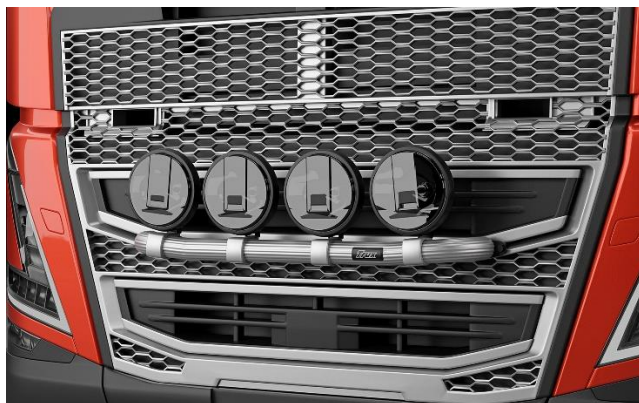

X-Bar, separat med monteringsats

Lyktor och klämfästen ingår ej!

<i>Airflow</i>	H16-4	4 000,-
<i>Slät profil</i>	H16-4S	4 000,-