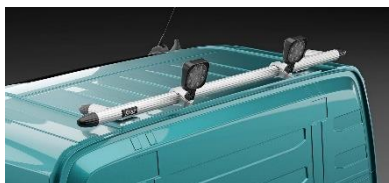

4 400,-
Slät profil

G16-1S

4 400,-
(klämfästen och lampor ingår ej)

 för **Glob (HSLP)** och **Glob XL (XHSL)**
Airflow

G16-3

4 500,-
Slät profil

G16-3S

4 500,-
(klämfästen och lampor ingår ej)
Mellanrör, med monteringsats *(måste kombineras med en bakre Top-Bar)*