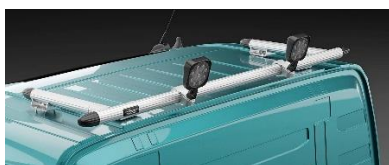

för **Glob (HSLP)** och **Glob XL (XHSL)**

Airflow

E16-3

3 200,-

(bild visar bakre Top-Bar G16-3 och mellanrör E16-3, klämfästen och lampor ingår ej)

AF Klämfäste

15903

290,-

Klämfäste (för slät profil)

15902

240,-

AF Förlängare

15923

100,-

Förlängare

15912

80,-

Monteringsplatta för varningsfyr

Ø 150 mm

15915

200,-

Ø 165 mm

15917

210,-

Ø 240 mm

15916

240,-

Vinklad förlängare för varningsfyr

för **Daghytt (DAY)** och **Sovhytt (SLP)**

8°

15945

100,-

för **Glob (HSLP)**

17°

15946

100,-

för **Glob XL (XHSL)**

29°

15952

100,-

Universalfäste för takskylt

20409

440,-