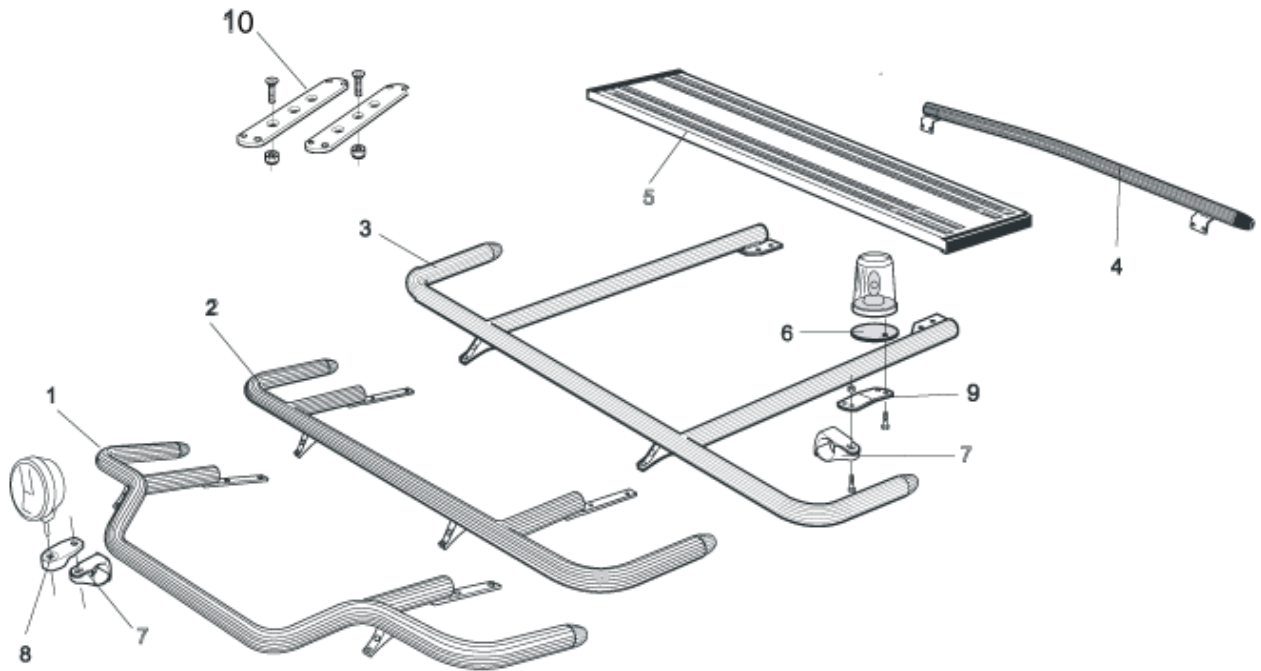

Främre Top-Bar, med monteringsats för L2H3

1	Nedsvängd modell	<i>Airflow</i>	G14-7	6 100,-
		<i>Slät profil</i>	G14-7S	6 100,-
2	Rak modell för stor takspoiler	<i>Airflow</i>	G14-5	5 500,-
		<i>Slät profil</i>	G14-5S	5 500,-
3	Rak modell	<i>Airflow</i>	G14-4	5 500,-
		<i>Slät profil</i>	G11-4	5 500,-
4	Bakre Top-Bar, med monteringsats	<i>Airflow</i>	G14-6	4 300,-
		<i>Slät profil</i>	G14-6S	4 300,-
5	Gångbord, med fästen		15935	2 600,-
6	Monteringsplatta för varningsfyr	Ø 150 mm	15915	200,-
		Ø 165 mm	15917	210,-
		Ø 240 mm	15916	240,-
7	Airflow Klämfäste		15903	290,-
	Klämfäste (för slät profil)		15902	240,-
8	Airflow Förlängare		15923	100,-
	Förlängare		15912	80,-
9	Vinklad Förlängare för varningsfyr (8°)		15945	100,-
10	Universalfäste för takljusskylt		20409	440,-