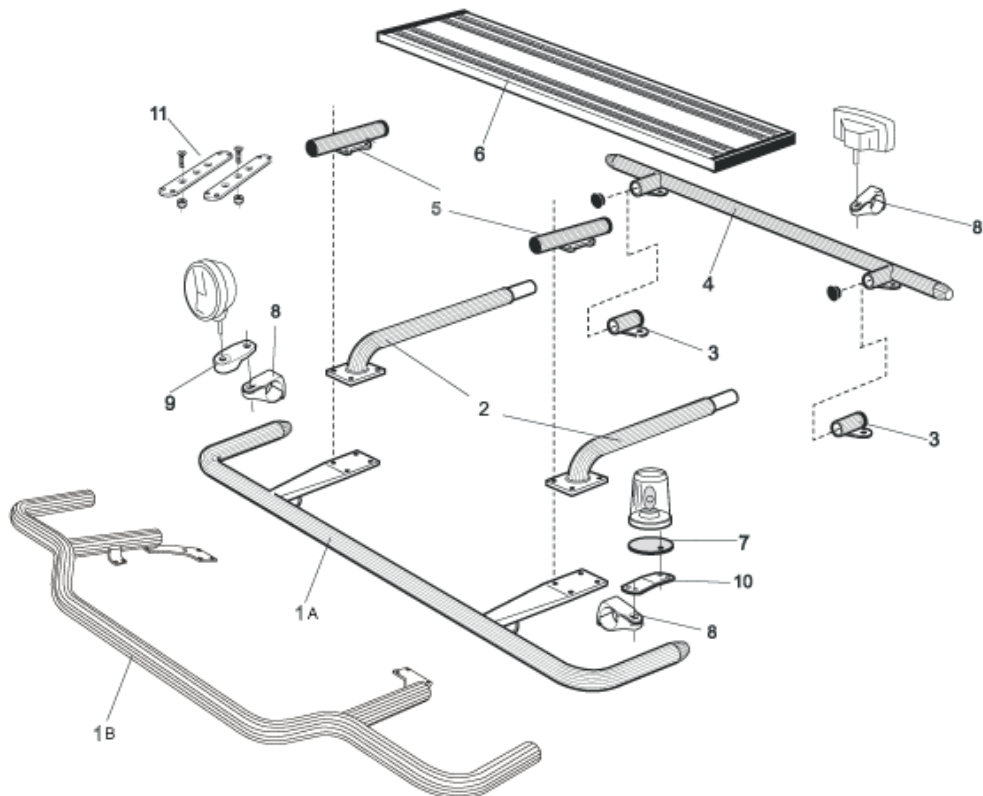

<i>Airflow</i>	L14-2	4 800,-
<i>Slät profil</i>	L14-2S	4 800,-

Sideliner

Total längd / sida 0 – 2500 mm

<i>Airflow</i>	S-1A	3 400,-
<i>Slät profil</i>	S-1S	3 400,-

Total längd / sida 2501 – 5000 mm

<i>Airflow</i>	S-2A	4 100,-
<i>Slät profil</i>	S-2S	4 100,-

1	Främre Top-Bar , med monteringsats för L1EH1 & L2H1	<i>Airflow</i>	G14-2	5 000,-
		<i>Slät profil</i>	G14-2S	5 000,-
2	Mellanrör , med monteringsats För Daghytt, <i>L1EH1</i> För Sovhytt, <i>L2H1</i>	<i>Airflow</i>	E14-1	3 100,-
		<i>Slät profil</i>	E11-1	3 100,-
		<i>Airflow</i>	E14-2	3 300,-
		<i>Slät profil</i>	E11-2	3 300,-
3	Bakre Top-Bar , med monteringsats	<i>Airflow</i>	G14-1	4 300,-
		<i>Slät profil</i>	G11-1	4 300,-
4	Bakre fäste för mellanrör , med monteringsats	<i>Airflow</i>	15906	1 200,-
		<i>Slät profil</i>	15960	1 200,-
5	Gångbord , med fästen		15935	2 600,-
6	Airflow Klämfäste Klämfäste (för slät profil)		15903	290,-
			15902	240,-
7	Airflow Förlängare Förlängare		15923	100,-
			15912	80,-
8	Vinklad Förlängare för varningsfyr (8°)		15945	100,-
9	Monteringsplatta för varningsfyr	Ø 150 mm	15915	200,-
		Ø 165 mm	15917	210,-
		Ø 240 mm	15916	240,-
10	Universalfäste för takljusskylt		20409	440,-