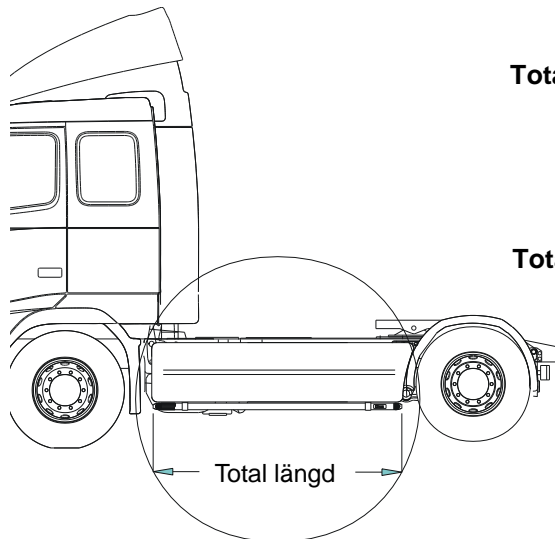

<i>Airflow</i>	K14-2	8 300,-
<i>Slät profil</i>	K14-2S	8 300,-

Lyktor ingår ej!

Monteringsplatta för Hella luminator	15907	180,-
---	-------	--------------

U-Bar med monteringsats (*kan ej kombineras med Highway*)

<i>Airflow</i>	L14-2	4 800,-
<i>Slät profil</i>	L14-2S	4 800,-

Sideliner

Total längd / sida 0 – 2500 mm

<i>Airflow</i>	S-1A	3 400,-
<i>Slät profil</i>	S-1S	3 400,-

Total längd / sida 2501 – 5000 mm

<i>Airflow</i>	S-2A	4 100,-
<i>Slät profil</i>	S-2S	4 100,-