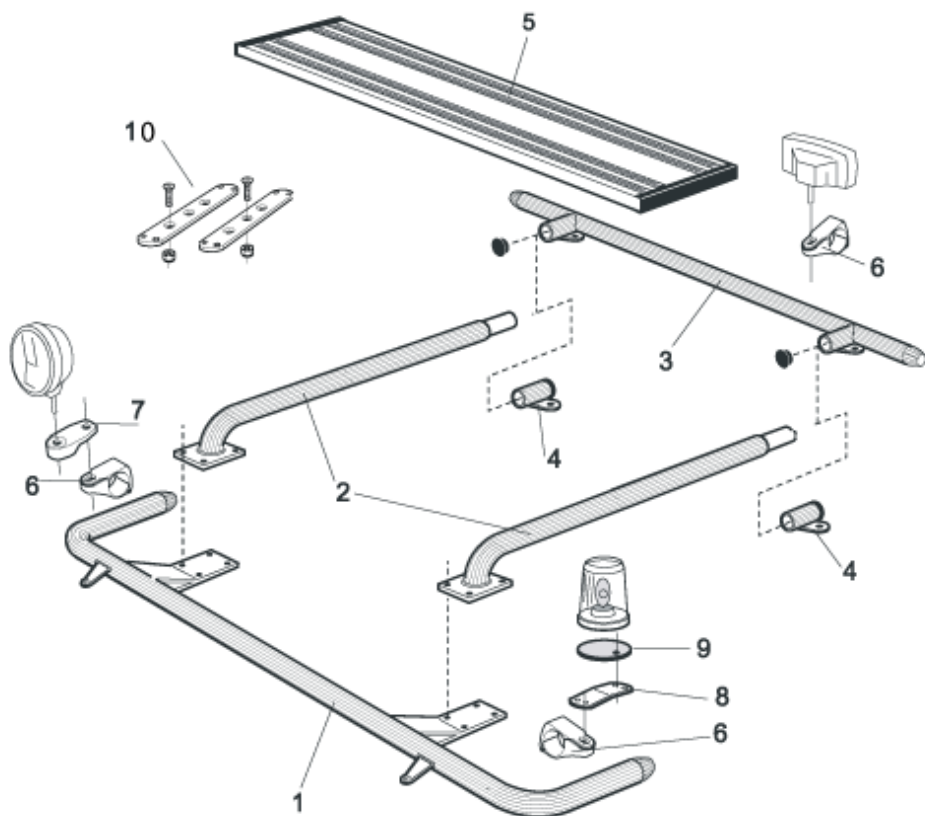

<i>Airflow</i>	L14-2	4 800,-
<i>Slät profil</i>	L14-2S	4 800,-

Sideliner

Total längd / sida 0 – 2500 mm

<i>Airflow</i>	S-1A	3 400,-
<i>Slät profil</i>	S-1S	3 400,-

Total längd / sida 2501 – 5000 mm

<i>Airflow</i>	S-2A	4 100,-
<i>Slät profil</i>	S-2S	4 100,-

1	Främre Top-Bar , med monteringsats för L1EH1 & L2H1	<i>Airflow</i>	G14-2	5 000,-
		<i>Slät profil</i>	G14-2S	5 000,-
2	Mellanrör , med monteringsats För Daghytt, <i>L1EH1</i> För Sovhytt, <i>L2H1</i>	<i>Airflow</i>	E14-1	3 100,-
		<i>Slät profil</i>	E11-1	3 100,-
		<i>Airflow</i>	E14-2	3 300,-
		<i>Slät profil</i>	E11-2	3 300,-
3	Bakre Top-Bar , med monteringsats	<i>Airflow</i>	G14-1	4 300,-
		<i>Slät profil</i>	G11-1	4 300,-
4	Bakre fäste för mellanrör , med monteringsats	<i>Airflow</i>	15906	1 200,-
		<i>Slät profil</i>	15960	1 200,-
5	Gångbord , med fästen		15935	2 600,-
6	Airflow Klämfäste Klämfäste (för slät profil)		15903	290,-
			15902	240,-
7	Airflow Förlängare Förlängare		15923	100,-
			15912	80,-
8	Vinklad Förlängare för varningsfyr (8°)		15945	100,-
9	Monteringsplatta för varningsfyr	Ø 150 mm	15915	200,-
		Ø 165 mm	15917	210,-
		Ø 240 mm	15916	240,-
10	Universalfäste för takljusskylt		20409	440,-