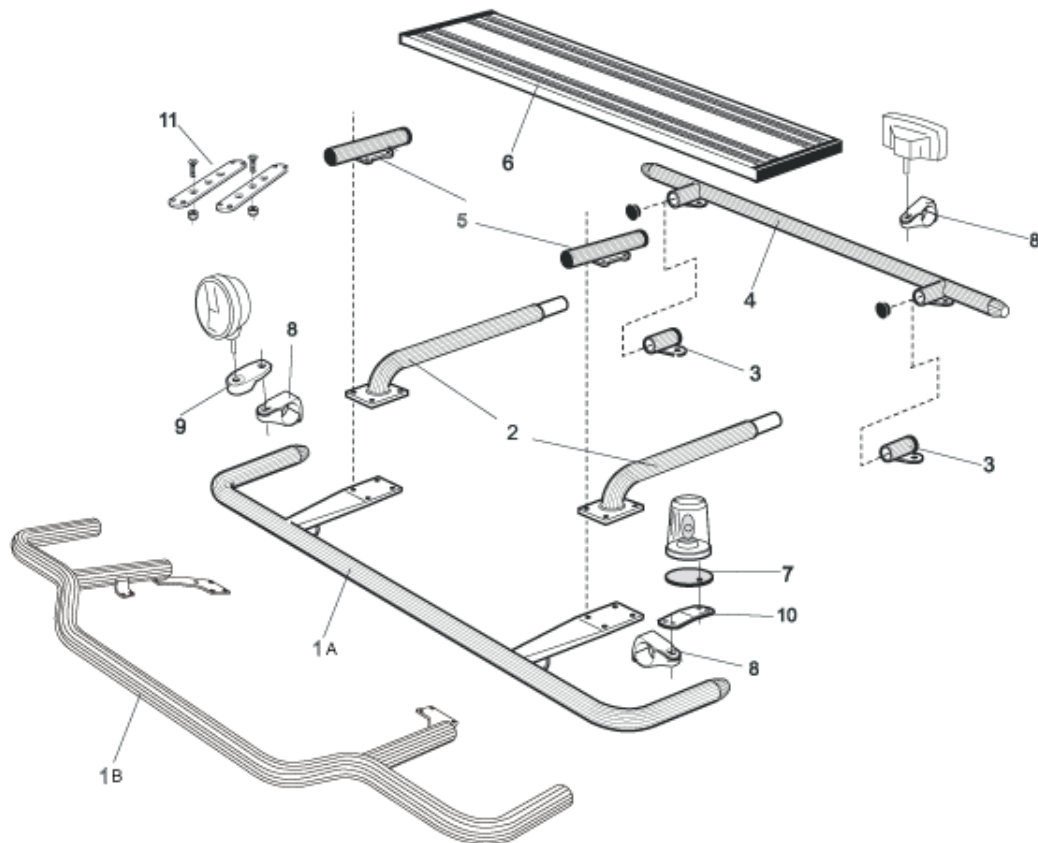

Slät profil L14-2S **4 800,-**

Sideliner

Total längd/ sida 0 – 2500 mm

Airflow S-1A **3 400,-**

Slät profil S-1S **3 400,-**

Total längd/ sida 2501 – 5000 mm

Airflow S-2A **4 100,-**

Slät profil S-2S **4 100,-**

1	Främre Top-Bar , med monteringsatts för L1EH1 och L2H1	<i>Airflow</i>	G14-2	5 000,-
		<i>Slät profil</i>	G14-2S	5 000,-
2	Mellanrör , med monteringsatts För Daghytt, L1EH1 För Sovhytt, L2H1	<i>Airflow</i>	E14-1	3 100,-
		<i>Slät profil</i>	E11-1	3 100,-
		<i>Airflow</i>	E14-2	3 300,-
		<i>Slät profil</i>	E11-2	3 300,-
3	Bakre Top-Bar , med monteringsatts	<i>Airflow</i>	G14-1	4 300,-
		<i>Slät profil</i>	G11-1	4 300,-
4	Bakre fäste för mellanrör , med monteringsatts	<i>Airflow</i>	15906	1 200,-
		<i>Slät profil</i>	15960	1 200,-
5	Gångbord , med fästen		15935	2 600,-
6	Airflow klämfäste Klämfäste (för slät profil)		15903	290,-
			15902	240,-
7	Airflow förlängare Förlängare		15923	100,-
			15912	80,-
8	Vinklad Förlängare för varningsfyr (8°)		15945	100,-
9	Monteringsplatta för varningsfyr	Ø 150 mm	15915	200,-
		Ø 165 mm	15917	210,-
		Ø 240 mm	15916	240,-
10	Universalfäste för takljusskylt		20409	440,-