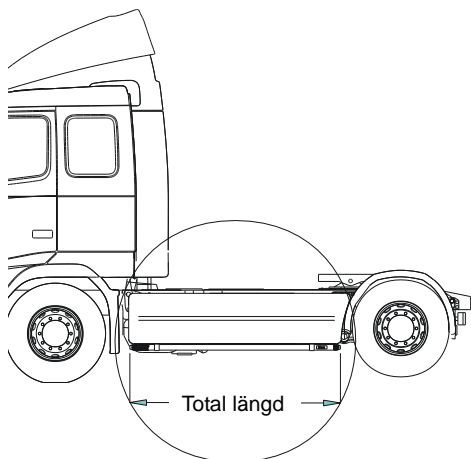

Lyktor ingår ej!

Airflow K14-2 **8 300,-**

Slät profil K14-2S **8 300,-**

Monteringsplatta för Hella luminator 15907 **180,-**

U-Bar med monteringsats (kan ej kombineras med Highway)

Airflow L14-2 **4 800,-**

Slät profil L14-2S **4 800,-**

Sideliner

Total längd/ sida 0 – 2500 mm

Airflow S-1A **3 400,-**

Slät profil S-1S **3 400,-**

Total längd/ sida 2501 – 5000 mm

Airflow S-2A **4 100,-**

Slät profil S-2S **4 100,-**