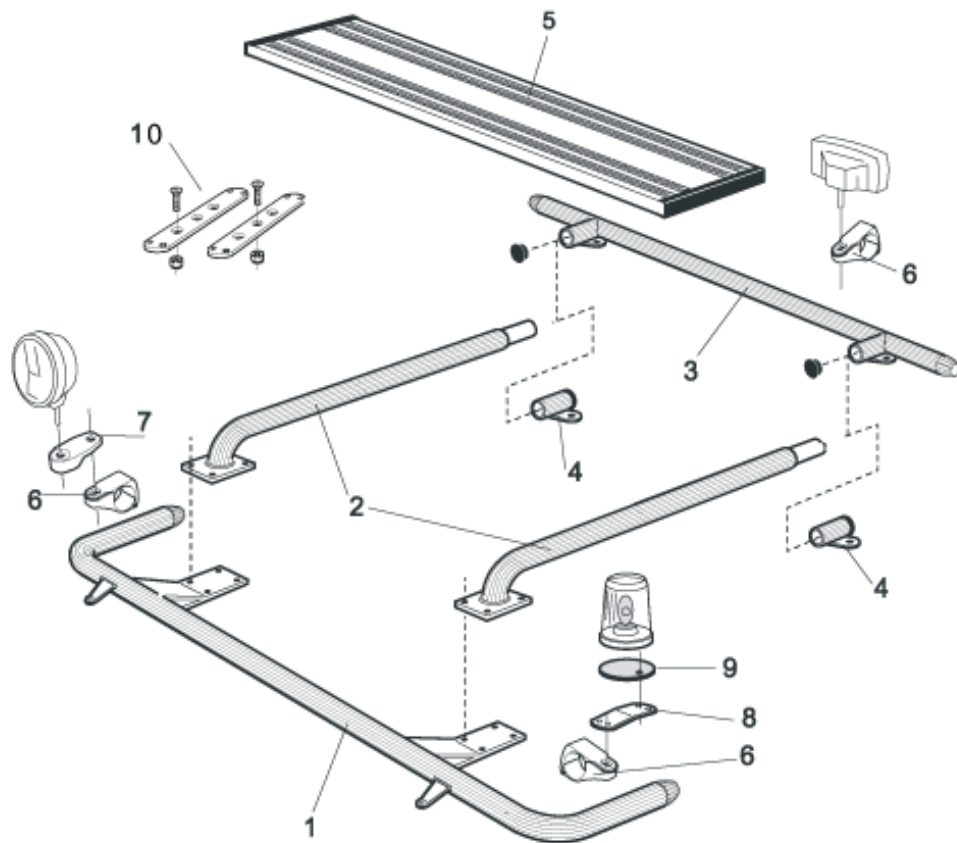

Slät profil L14-2S **4 800,-**

Sideliner

Total längd/ sida 0 – 2500 mm

Airflow S-1A **3 400,-**

Slät profil S-1S **3 400,-**

Total längd/ sida 2501 – 5000 mm

Airflow S-2A **4 100,-**

Slät profil S-2S **4 100,-**

1	Främre Top-Bar , med monteringsatts för L1EH1 och L2H1	<i>Airflow</i>	G14-2	5 000,-
		<i>Slät profil</i>	G14-2S	5 000,-
2	Mellanrör , med monteringsatts För Daghytt, L1EH1 För Sovhytt, L2H1	<i>Airflow</i>	E14-1	3 100,-
		<i>Slät profil</i>	E11-1	3 100,-
		<i>Airflow</i>	E14-2	3 300,-
		<i>Slät profil</i>	E11-2	3 300,-
3	Bakre Top-Bar , med monteringsatts	<i>Airflow</i>	G14-1	4 300,-
		<i>Slät profil</i>	G11-1	4 300,-
4	Bakre fäste för mellanrör , med monteringsatts	<i>Airflow</i>	15906	1 200,-
		<i>Slät profil</i>	15960	1 200,-
5	Gångbord , med fästen		15935	2 600,-
6	Airflow klämfäste Klämfäste (för slät profil)		15903	290,-
			15902	240,-
7	Airflow förlängare Förlängare		15923	100,-
			15912	80,-
8	Vinklad Förlängare för varningsfyr (8°)		15945	100,-
9	Monteringsplatta för varningsfyr	Ø 150 mm	15915	200,-
		Ø 165 mm	15917	210,-
		Ø 240 mm	15916	240,-
10	Universalfäste för takljusskylt		20409	440,-