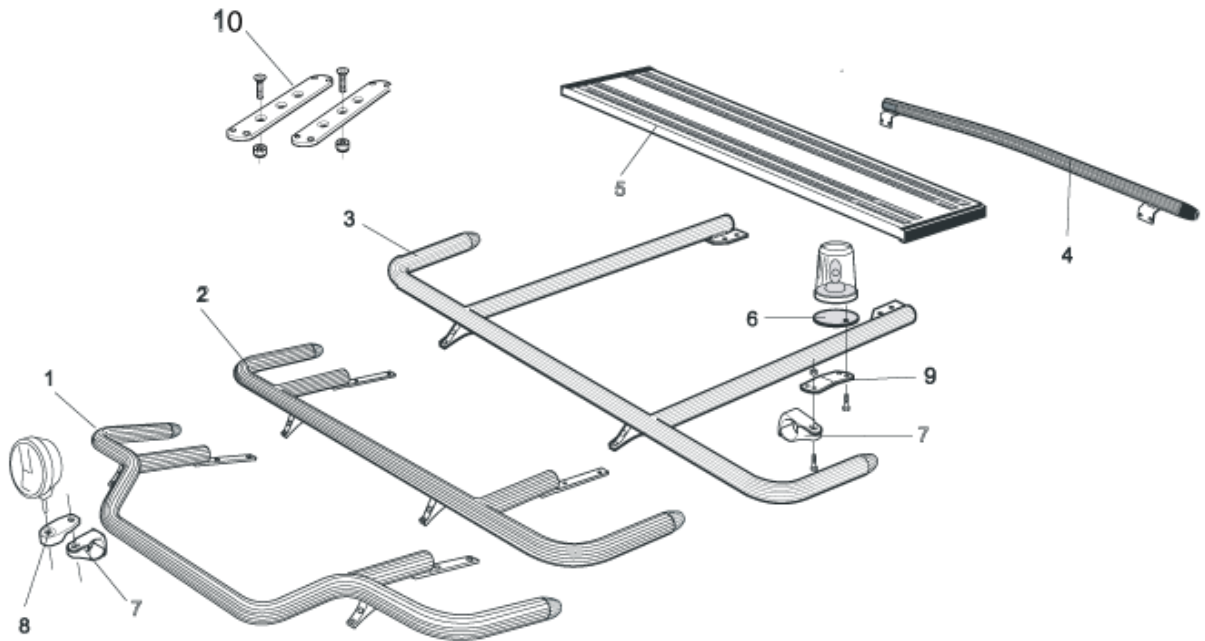

Främre Top-Bar, med monteringsatts för L2H3

1	Nedsvängd modell	<i>Airflow</i>	G14-7	6 100,-
		<i>Slät profil</i>	G14-7S	6 100,-
2	Rak modell för stor takspoiler	<i>Airflow</i>	G14-5	5 500,-
		<i>Slät profil</i>	G14-5S	5 500,-
3	Rak modell	<i>Airflow</i>	G14-4	5 500,-
		<i>Slät profil</i>	G11-4	5 500,-
4	Bakre Top-Bar, med monteringsatts	<i>Airflow</i>	G14-6	4 300,-
		<i>Slät profil</i>	G14-6S	4 300,-
5	Gångbord, med fästen		15935	2 600,-
6	Monteringsplatta för varningsfyr	Ø 150 mm	15915	200,-
		Ø 165 mm	15917	210,-
		Ø 240 mm	15916	240,-
7	Airflow klämfäste		15903	290,-
	Klämfäste (för slät profil)		15902	240,-
8	Airflow förlängare		15923	100,-
	Förlängare		15912	80,-
9	Vinklad Förlängare för varningsfyr (8°)		15945	100,-
10	Universalfäste för takljusskylt		20409	440,-