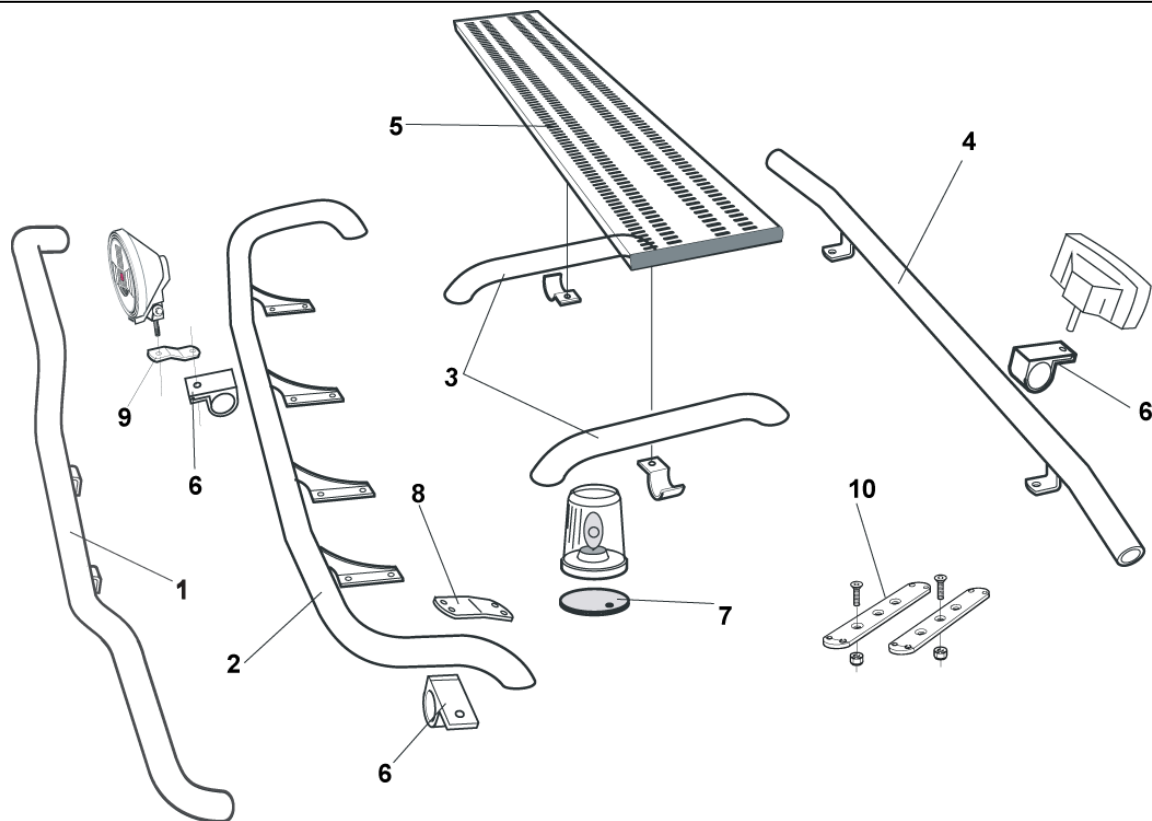

Monteringssats för stötfångarkåpa med vertikalmått 670 mm över inre hörnet på strålkastare 80716

Light-Bar med monteringsats

<i>Airflow</i>	H75-2	5 100,-
<i>Slät profil</i>	H75-2S	5 100,-

Sideliner

Total längd / sida 0 – 2500 mm

<i>Airflow</i>	S-1A	3 400,-
<i>Slät profil</i>	S-1S	3 400,-

Total längd / sida 2501 – 5000 mm

<i>Airflow</i>	S-2A	4 100,-
<i>Slät profil</i>	S-2S	4 100,-

Främre Top-Bar, med monteringsatts

1	för TM hytt	<i>Slät profil</i>	G73-3	5 000,-
2	för TN och NN hytt	<i>Slät profil</i>	G73-4	5 200,-
		<i>Airflow</i>	G73-4A	5 200,-
3	Mellanrör, med monteringsatts			
	för TN hytt	<i>Slät profil</i>	E73-4	3 900,-
	för NN hytt	<i>Slät profil</i>	E73-5	3 900,-
4	Bakre Top-Bar, med monteringsatts			
	för TN och NN hytt	<i>Slät profil</i>	G73-7	4 400,-
5	Gångbord med fästen		15935	2 600,-
6	Klämfäste (för slät profil)		15902	240,-
	Airflow klämfäste		15903	290,-
7	Monteringsplatta för varningsfyr	Ø 150 mm	15915	200,-
		Ø 165 mm	15917	210,-
		Ø 240 mm	15916	240,-
8	Vinklad förlängare för varningsfyr (8°)		15945	100,-
9	Förlängare (för slät profil)		15912	80,-
	Airflow förlängare		15923	100,-
10	Universalfäste för takskylt		20409	440,-