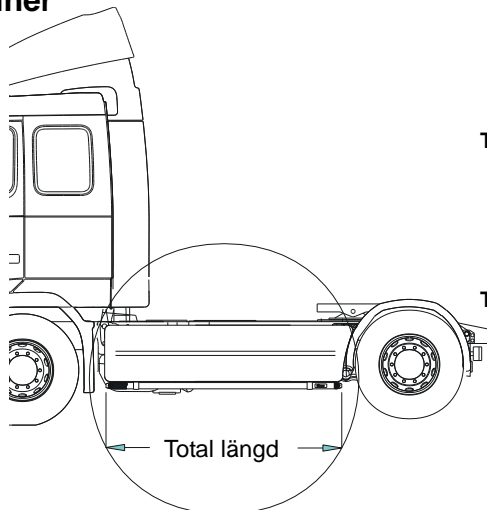

Typ OFFROAD för stålstötfångare ("kipper")

<i>Slät profil</i>	B74-2S	32 300,-
--------------------	--------	-----------------

Monteringssats för stötfångarkåpa med vertikalmått 590 mm över inre hörnet på strålkastare 80715

Monteringssats för stötfångarkåpa med vertikalmått 670 mm över inre hörnet på strålkastare 80716

Light-Bar med monteringsats

<i>Airflow</i>	H75-2	5 100,-
<i>Slät profil</i>	H75-2S	5 100,-

Sideliner

Total längd / sida 0 – 2500 mm