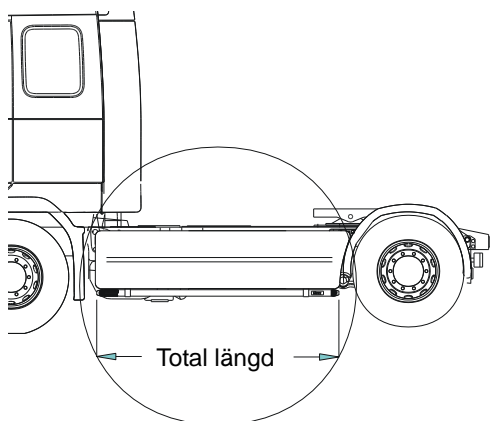

Typ OFFROAD för "Kipper"

<i>Släta rör</i>	B74-1S	32 300,-
<i>Monteringssats</i>	80717	

Light-Bar med monteringsats

<i>Airflow</i>	H73-3A	5 500,-
<i>Släta rör</i>	H73-3S	5 500,-

Lyktor och klämfästen ingår ej!

Främre Top-Bar, med monteringsatts

1	för GX hytt	<i>Airflow</i>	G75-1	5 000,-
		<i>Släta rör</i>	G75-1S	5 000,-
	för GM hytt	<i>Airflow</i>	G73-1A	5 000,-
		<i>Släta rör</i>	G73-1	5 000,-
2	för GN hytt	<i>Släta rör</i>	G73-2	5 200,-
3	Mellanrör, med monteringsatts			
	för GN hytt	<i>Släta rör</i>	E73-2	3 400,-
4	Bakre Top-Bar, med monteringsatts			
	för GN hytt	<i>Släta rör</i>	G73-6	4 400,-
5	Gångbord med fästen		15935	2 600,-
6	Klämfäste (för slät profil)		15902	240,-
	Airflow klämfäste		15903	290,-
7	Monteringsplatta för varningsfyr	Ø 150 mm	15915	200,-
		Ø 165 mm	15917	210,-
		Ø 240 mm	15916	240,-
8	Vinklad förlängare för varningsfyr (8°)		15945	100,-
9	Förlängare (för slät profil)		15912	80,-
	Airflow förlängare		15923	100,-
10	Universalfäste för takskylt		20409	440,-

Sideliner

Total längd / sida 0 – 2500 mm

<i>Airflow</i>	S-1A	3 400,-
----------------	------	----------------

<i>Slät profil</i>	S-1S	3 400,-
--------------------	------	----------------

Total längd / sida 2501 – 5000 mm