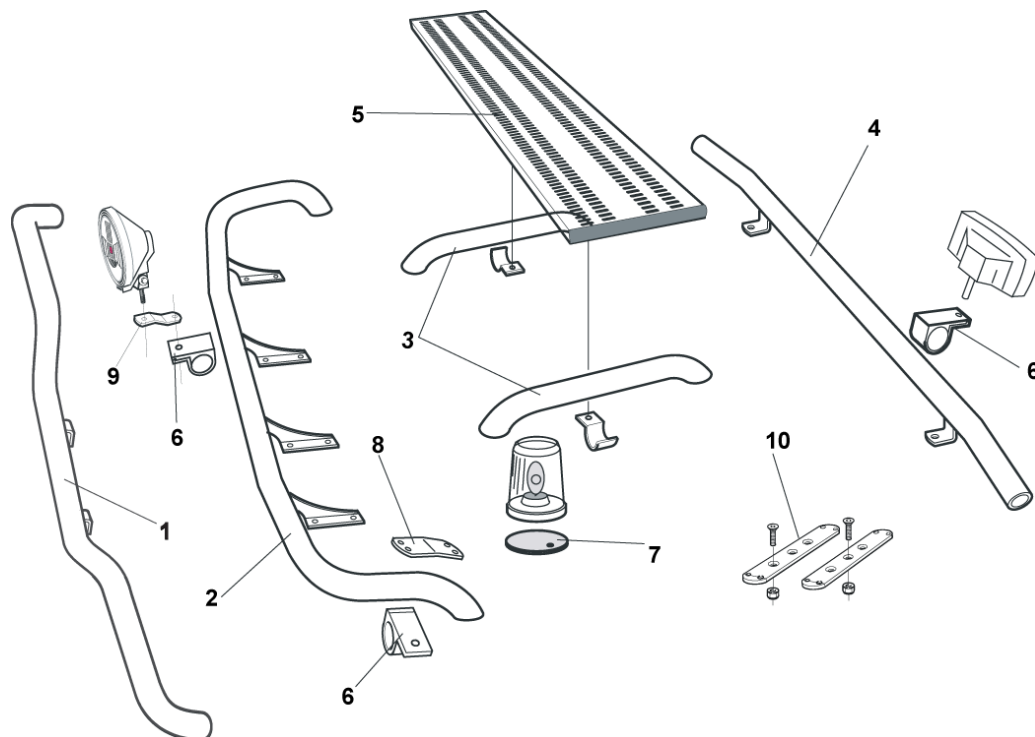

Frontskydd komplett med tillbehör: Ramfästen, skruvsats och spärrskaft i skinnpåse

Typ HIGHWAY för plaststötfångare

<i>Airflow</i>	A75-1	38 000,-
<i>Släta rör</i>	A75-1S	38 000,-
<i>Monteringssats</i>	80758	

Typ OFFROAD för "Kipper"

<i>Släta rör</i>	B74-1S	32 300,-
<i>Monteringssats</i>	80717	

Light-Bar med monteringsats

<i>Airflow</i>	H73-3A	5 500,-
<i>Släta rör</i>	H73-3S	5 500,-

Lyktor och klämfästen ingår ej!

Främre Top-Bar, med monteringsatts

1	för GX hytt	<i>Airflow</i>	G75-1	5 000,-
		<i>Släta rör</i>	G75-1S	5 000,-
	för GM hytt	<i>Airflow</i>	G73-1A	5 000,-
		<i>Släta rör</i>	G73-1	5 000,-
2	för GN hytt	<i>Släta rör</i>	G73-2	5 200,-
3	Mellanrör, med monteringsatts			
	för GN hytt	<i>Släta rör</i>	E73-2	3 400,-
4	Bakre Top-Bar, med monteringsatts			
	för GN hytt	<i>Släta rör</i>	G73-6	4 400,-
5	Gångbord med fästen		15935	2 600,-
6	Klämfäste (för slät profil)		15902	240,-
	Airflow klämfäste		15903	290,-
7	Monteringsplatta för varningsfyr	Ø 150 mm	15915	200,-
		Ø 165 mm	15917	210,-
		Ø 240 mm	15916	240,-
8	Vinklad förlängare för varningsfyr (8°)		15945	100,-
9	Förlängare (för slät profil)		15912	80,-
	Airflow förlängare		15923	100,-
10	Universalfäste för takskylt		20409	440,-

Sideliner

Total längd / sida 0 – 2500 mm

<i>Airflow</i>	S-1A	3 400,-
----------------	------	----------------

<i>Slät profil</i>	S-1S	3 400,-
--------------------	------	----------------

Total längd / sida 2501 – 5000 mm