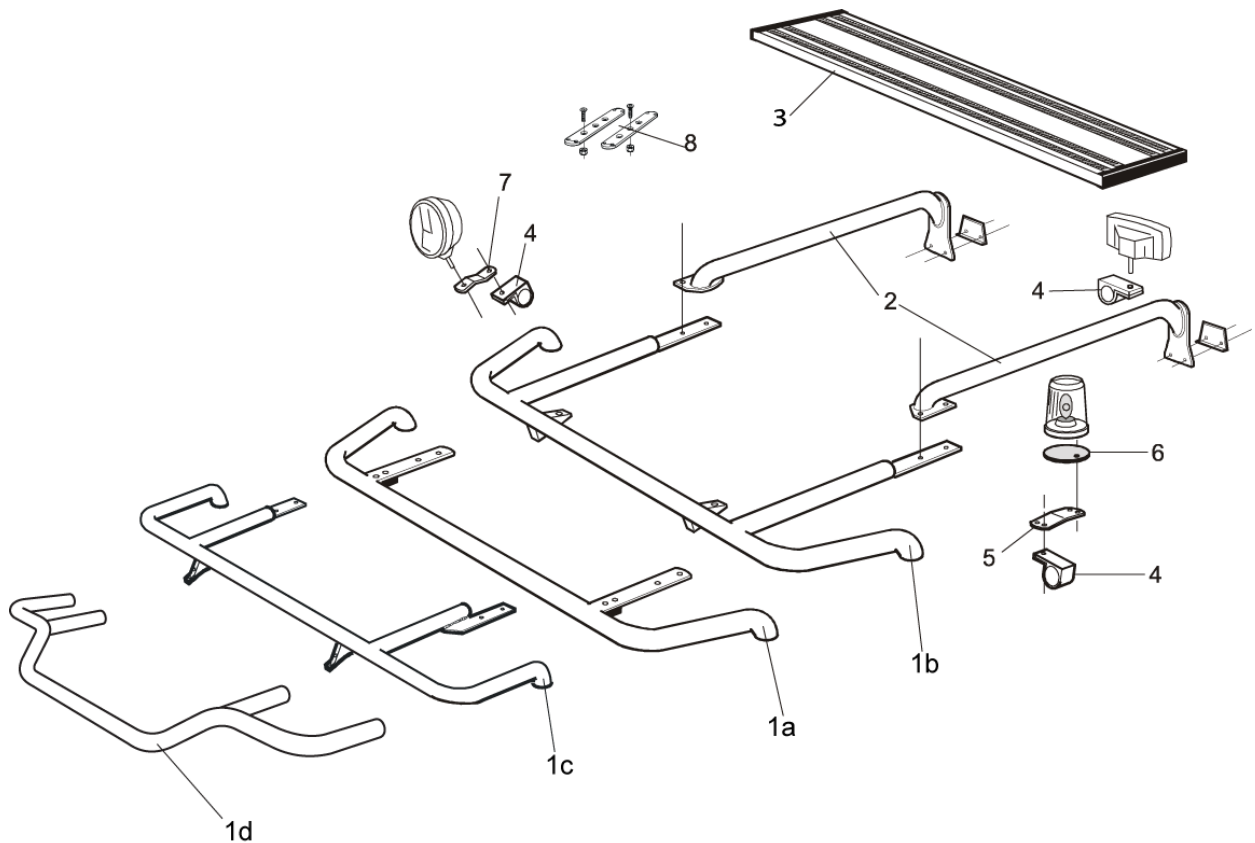

Frontskydd komplett med tillbehör: Ramfästen, skruvsats och spärrskaft i skinnpåse

Offroad Atego (6,5-15t)

<i>Slät profil</i>	B43-3	28 500,-
<i>Monteringssats</i>	80414	

Light-Bar med monteringsats

Atego	<i>Slät profil</i>	H43-3	5 100,-
--------------	--------------------	-------	----------------

Lyktor och klämfästen ingår ej!

1. **Främre Top-Bar**, med monteringsatts

a	För S-hytt (F07)	<i>Slät profil</i>	G43-3	5 000,-
b	För L-hytt (F04)	<i>Slät profil</i>	G43-4	5 600,-
c	För LH-hytt (F04 DD5)	<i>Slät profil</i>	G43-1	5 300,-
d	För LH-hytt (F04 DD5)	<i>Slät profil</i>	G43-5	Utgått

2. **Mellanrör**, (par) med monteringsatts

	För S-hytt (F07)	<i>Slät profil</i>	E43-3	4 200,-
	För L-hytt (F04)	<i>Slät profil</i>	E43-4	Utgått
	För LH-hytt (F04 DD5)	<i>Slät profil</i>	E43-1	Utgått

3. **Gångbord**, med fästen