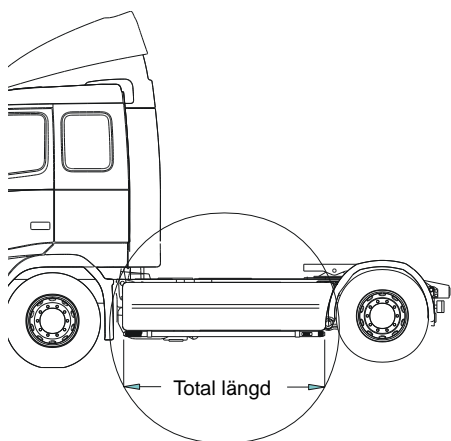

X-Light komplett med tillbehör: Monteringssats, fördragna elkablar och 4 st klämfästen för extraljus

<i>Airflow</i>	K63-3	8 100,-
<i>Slät profil</i>	K63-3S	8 100,-

Lyktor ingår ej!

Främre Top-Bar, med monteringsats

1	För Space Cab (-2016)	<i>Slät profil</i>	G61-1	5 400,-
	För Space Cab (2017-)	<i>Airflow</i>	G63-6	5 400,-
		<i>Slät profil</i>	G63-6S	5 400,-
2	För Super Space Cab	<i>Airflow</i>	G62-5	5 700,-
		<i>Slät profil</i>	G62-5S	5 700,-
3	Monteringsplatta för varningsfyr	Ø 150 mm	15915	220,-
		Ø 165 mm	15917	230,-
		Ø 240 mm	15916	260,-
4	Klämfäste (för slät profil)		15902	270,-
	Airflow klämfäste		15903	330,-
5	Förlängare		15912	100,-
	Airflow förlängare		15923	100,-
6	Universalfäste för takljusskylt		20409	460,-

Sideliner

Total längd/ sida 0 – 2500 mm

<i>Airflow</i>	S-1A	3 600,-
<i>Slät profil</i>	S-1S	3 600,-

Total längd/ sida 2501 – 5000 mm

<i>Airflow</i>	S-2A	4 300,-
<i>Slät profil</i>	S-2S	4 300,-

YTBEHANDLING