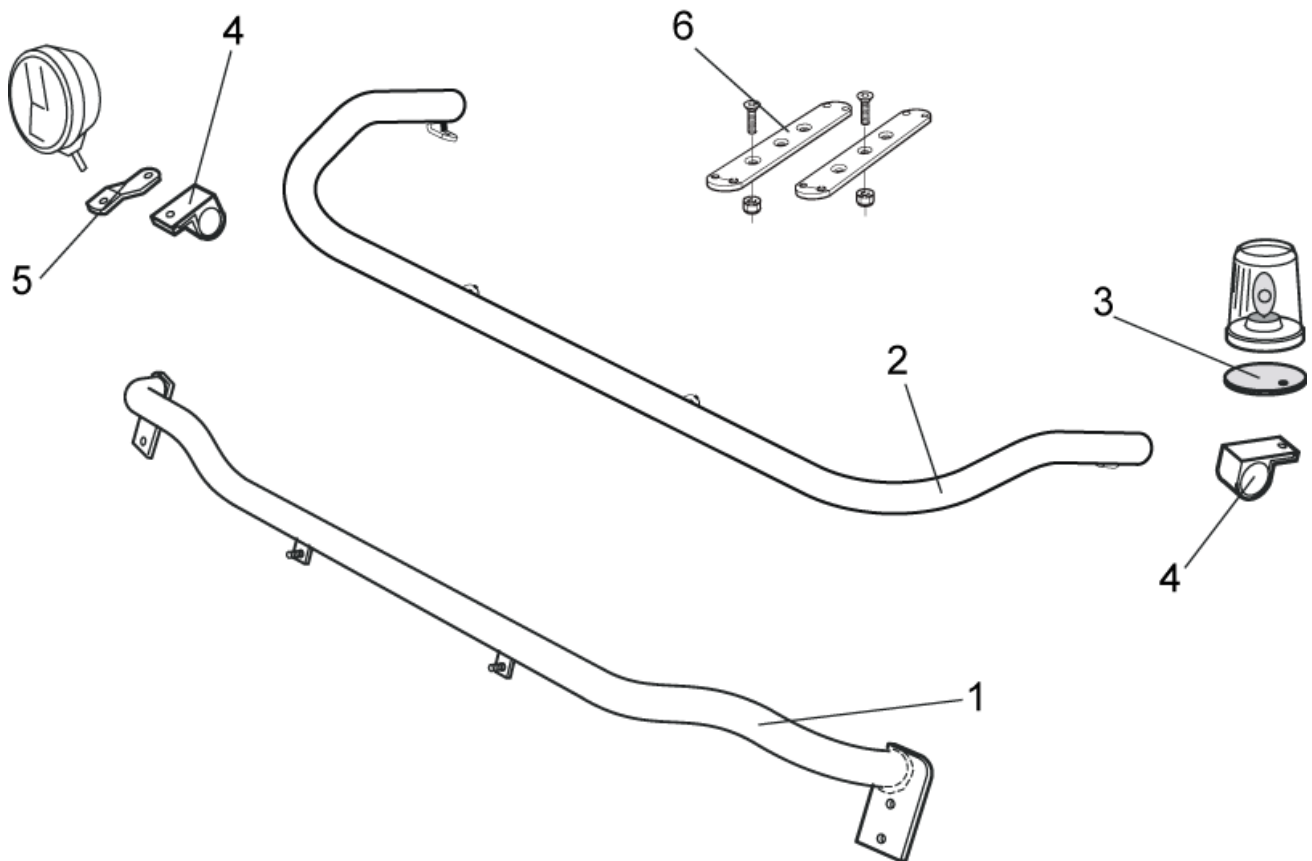

Frontskydd komplett med tillbehör: Ramfästen, skruvsats och spärrskaft i skinnpåse

Typ Highway

<i>Airflow</i>	A62-1	39 900,-
<i>Slät profil</i>	A62-1S	39 900,-
<i>Monteringssats</i>	80655	

Typ Offroad

<i>Airflow</i>	B62-1	33 900,-
<i>Slät profil</i>	B62-1S	33 900,-
<i>Monteringssats</i>	80610	

X-Light komplett med tillbehör: Monteringssats, fördragna elkablar och 4 st klämfästen för extraljus

<i>Airflow</i>	K63-3	8 100,-
<i>Slät profil</i>	K63-3S	8 100,-

Lyktor ingår ej!

Främre Top-Bar, med monteringsats

1	För Space Cab (-2016)	<i>Slät profil</i>	G61-1	5 400,-
	För Space Cab (2017-)	<i>Airflow</i>	G63-6	5 400,-
		<i>Slät profil</i>	G63-6S	5 400,-
2	För Super Space Cab	<i>Airflow</i>	G62-5	5 700,-
		<i>Slät profil</i>	G62-5S	5 700,-
3	Monteringsplatta för varningsfyr	Ø 150 mm	15915	220,-
		Ø 165 mm	15917	230,-
		Ø 240 mm	15916	260,-
4	Klämfäste (för slät profil)		15902	270,-
	Airflow klämfäste		15903	330,-
5	Förlängare		15912	100,-
	Airflow förlängare		15923	100,-
6	Universalfäste för takljusskylt		20409	460,-

Sideliner

Total längd/ sida 0 – 2500 mm

<i>Airflow</i>	S-1A	3 600,-
<i>Slät profil</i>	S-1S	3 600,-

Total längd/ sida 2501 – 5000 mm

<i>Airflow</i>	S-2A	4 300,-
<i>Slät profil</i>	S-2S	4 300,-

YTBEHANDLING