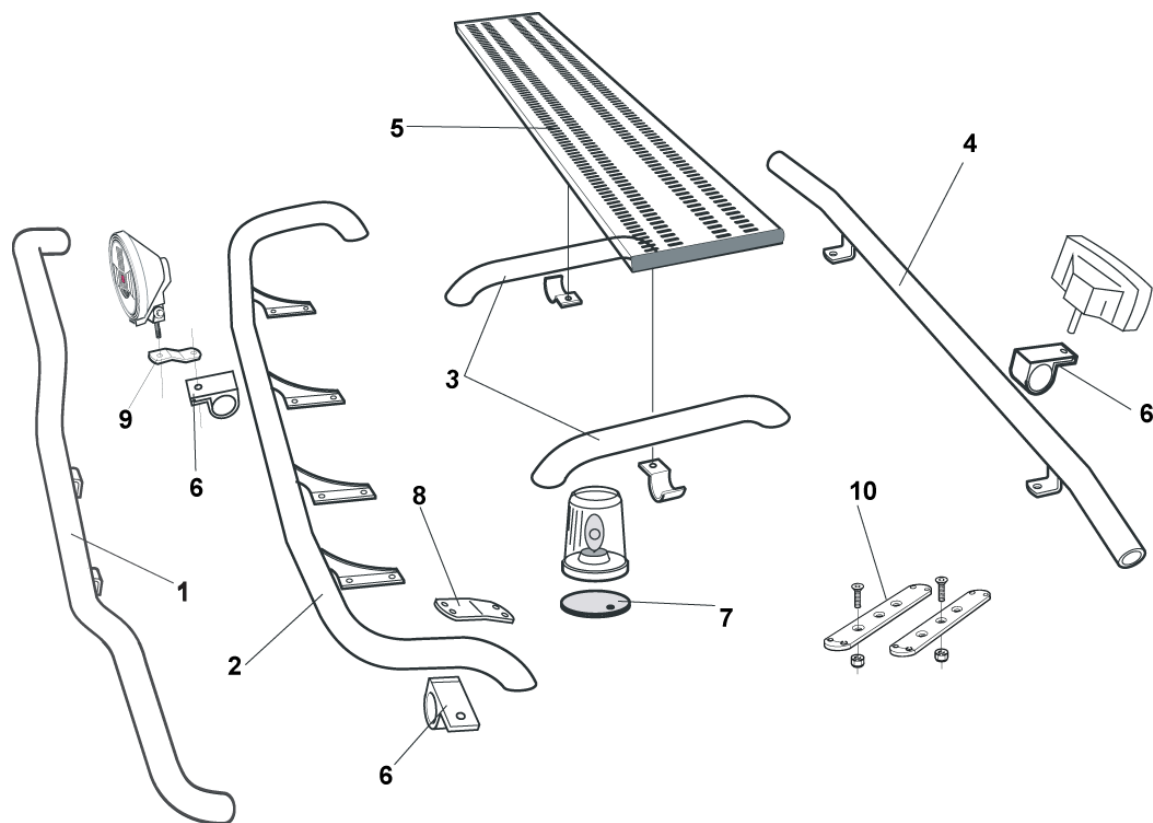

Frontskydd komplett med tillbehör: Ramfästen, skruvsats och spärrskaft i skinnpåse

Typ HIGHWAY för plaststötfångare

<i>Airflow</i>	A75-2	39 900,-
<i>Slät profil</i>	A75-2S	39 900,-
<i>Monteringssats</i>	80759	

Typ OFFROAD för stålstötfångare ("kipper")

<i>Slät profil</i>	B74-2S	33 900,-
--------------------	--------	-----------------

Monteringssats för stötfångarkåpa med vertikalmått 590 mm över inre hörnet på strålkastare 80715

Monteringssats för stötfångarkåpa med vertikalmått 670 mm över inre hörnet på strålkastare 80716

Light-Bar med monteringsats

<i>Airflow</i>	H75-2	5 500,-
<i>Slät profil</i>	H75-2S	5 500,-

Främre Top-Bar, med monteringsats

Sideliner

Total längd / sida 0 – 2500 mm

<i>Airflow</i>	S-1A	3 600,-
<i>Slät profil</i>	S-1S	3 600,-

Total längd / sida 2501 – 5000 mm

<i>Airflow</i>	S-2A	4 300,-
<i>Slät profil</i>	S-2S	4 300,-

YTBEHANDLING