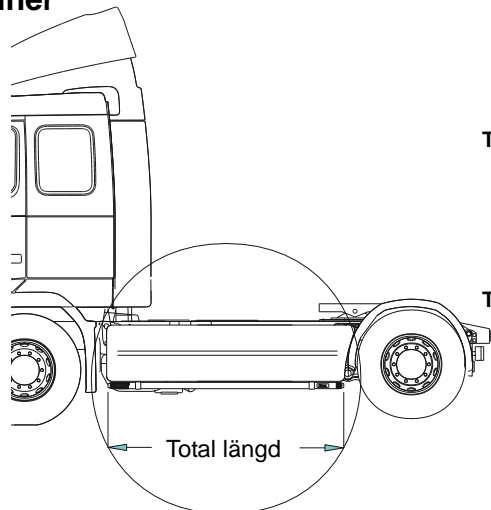

Monteringssats för stötfångarkåpa med vertikalmått 670 mm över inre hörnet på strålkastare 80716

Light-Bar med monteringsats

<i>Airflow</i>	H75-2	5 500,-
<i>Slät profil</i>	H75-2S	5 500,-

Främre Top-Bar, med monteringsats

1	för TM hytt	<i>Slät profil</i>	G73-3	5 400,-
2	för TN och NN hytt	<i>Slät profil</i>	G73-4	5 600,-
		<i>Airflow</i>	G73-4A	5 600,-
3	Mellanrör, med monteringsats			
	för TN hytt	<i>Slät profil</i>	E73-4	3 900,-
	för NN hytt	<i>Slät profil</i>	E73-5	3 900,-
4	Bakre Top-Bar, med monteringsats			
	för TN och NN hytt	<i>Slät profil</i>	G73-7	4 700,-
5	Gångbord med fästen		15935	2 800,-
6	Klämfäste (för slät profil)		15902	270,-
	Airflow klämfäste		15903	330,-
7	Monteringsplatta för varningsfyr	Ø 150 mm	15915	220,-
		Ø 165 mm	15917	230,-
		Ø 240 mm	15916	260,-
8	Vinklad förlängare för varningsfyr (8°)		15945	120,-
9	Förlängare (för slät profil)		15912	10,-
	Airflow förlängare		15923	100,-
10	Universalfäste för takskylt		20409	460,-

Sideliner

Total längd / sida 0 – 2500 mm

<i>Airflow</i>	S-1A	3 600,-
<i>Slät profil</i>	S-1S	3 600,-

Total längd / sida 2501 – 5000 mm

<i>Airflow</i>	S-2A	4 300,-
<i>Slät profil</i>	S-2S	4 300,-

YTBEHANDLING