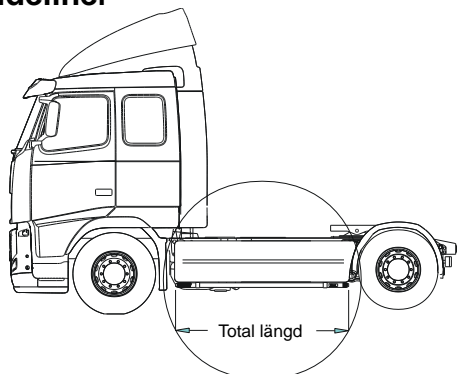

1.	<b>Främre Top-Bar, med monteringsats</b>			
a	För S-hytt (F07)	Slät profil	G43-3	5 400,-
b	För L-hytt (F04)	Slät profil	G43-4	6 000,-
c	För LH-hytt (F04 DD5)	Slät profil	G43-1	5 700,-
d	För LH-hytt (F04 DD5) låg modell	Slät profil	G43-5	Utgått
2.	<b>Mellanrör, (par) med monteringsats</b>			
	För S-hytt (F07)	Slät profil	E43-3	4 400,-
	För L-hytt (F04)	Slät profil	E43-4	Utgått
	För LH-hytt (F04 DD5)	Slät profil	E43-1	Utgått
3.	<b>Gångbord med fästen</b>		15927	2 800,-
4.	<b>Klämfäste</b>		15902	270,-
5.	<b>Vinklad Förlängare för varningsfyr</b> (8°)		15945	120,-
6.	<b>Monteringsplatta för varningsfyr</b>			
	Ø 150 mm		15915	220,-
	Ø 165 mm		15917	230,-
	Ø 240 mm		15916	260,-
7.	<b>Förlängare</b>		15912	100,-
8.	<b>Universalfäste för takljusskylt</b>		20409	460,-

## Sideliner

Total längd / sida 0 – 2500 mm

Slät profil

S-1S

3 600,-

Total längd / sida 2501 – 5000 mm

Slät profil

S-2S