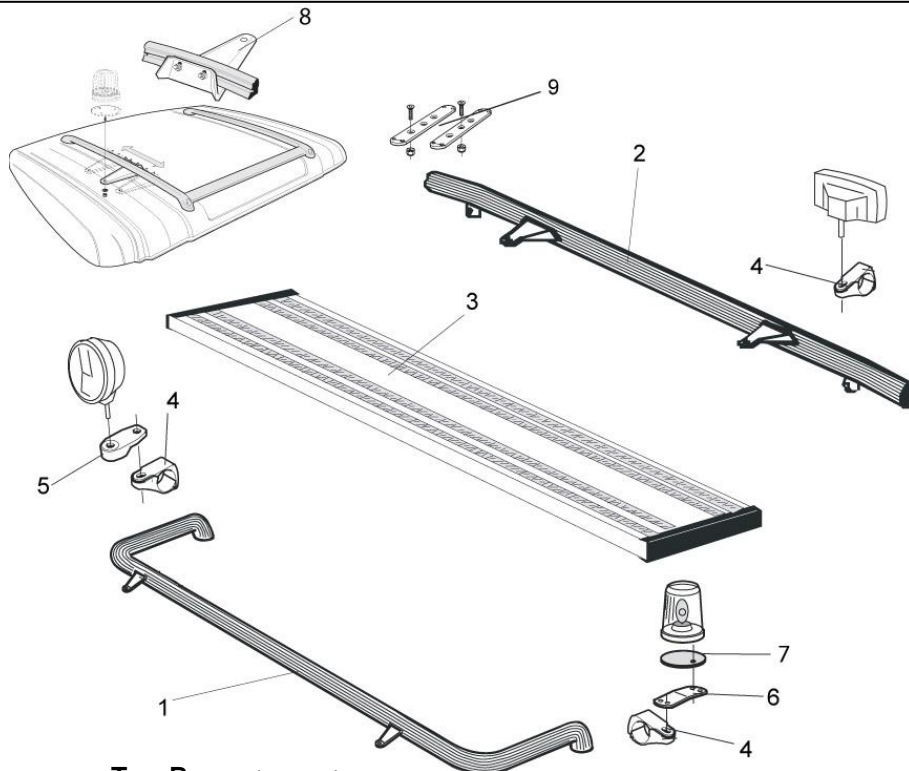

Pos. 1	Top-Bar med monteringsatts för C14L, C16L och C19L	<i>Airflow</i>	G23-1	5 400,-	
		<i>Slät profil</i>	G23-1S	5 400,-	
		för C19N	<i>Airflow</i>	G23-2	5 400,-
		<i>Slät profil</i>	G23-2S	5 400,-	
Pos. 2	Bakre Top-Bar med monteringsatts för C14L, C16L och C19L	för C19H	<i>Airflow</i>	G23-6	5 400,-
		<i>Slät profil</i>	G23-6S	5 400,-	
Pos. 3	Gångbord, med fästen	<i>Airflow</i>	G23-5	4 700,-	
		<i>Slät profil</i>	G23-5S	4 700,-	
Pos. 4	Airflow Klämfäste	för C19N och C19H	<i>Airflow</i>	G23-4	4 700,-
		<i>Slät profil</i>	G23-4S	4 700,-	
Pos. 5	Gångbord, med fästen	Airflow Klämfäste	15938	3 200,-	
		Klämfäste (för slät profil)	15903	330,-	
Pos. 6	Airflow Klämfäste	Klämfäste (för slät profil)	15902	270,-	
		Airflow Förlängare	15923	100,-	
Pos. 7	Förlängare	Förlängare	15912	100,-	
		Vinklad Förlängare för varningsfyr	8° (för G23-1)	15945	120,-
Pos. 8	Monteringsplatta för varningsfyr	17° (för G23-2)	15946	120,-	
		50° (för G23-6)	15947	120,-	
		Ø 150 mm	15915	220,-	
Pos. 9	Monteringsfäste för montering av tillbehör på original takskenor	Ø 165 mm	15917	230,-	
		Ø 240 mm	15916	260,-	
		Universalfäste för takskylt	20409	460,-