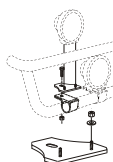

Monteringsplatta för Hella luminator		15907	190,-