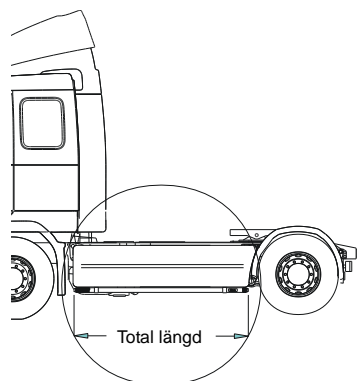

X-Bar med monteringsats

Lyktor och klämfästen ingår ej!

	<i>Airflow</i>	H23-3	4 300,-
	<i>Slät profil</i>	H23-3S	4 300,-
	<i>Mont.sats för wide med låg stötfångare</i>	20528	220,-
	<i>Mont.sats för wide med hög stötfångare</i>	20529	220,-

U-Bar med monteringssats (kan ej kombineras med frontskydd)

För hög / låg stötfångare

<i>Airflow</i>	L23-2	5 000,-
<i>Slät profil</i>	L23-2S	5 000,-

Sideliner

Total längd/ sida 0 – 2500 mm

<i>Airflow</i>	S-1A	3 600,-
<i>Slät profil</i>	S-1S	3 600,-