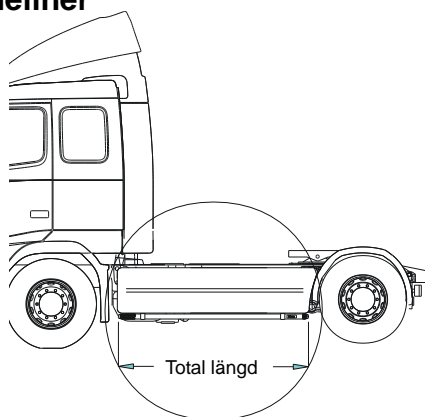

Monteringsplatta för Hella luminator		15907	190,-
---	--	-------	--------------

X-Bar med monteringsats

Lyktor och klämfästen ingår ej!

	<i>Airflow</i>	H23-3	4 300,-
	<i>Slät profil</i>	H23-3S	4 300,-
<i>Mont.sats för wide chassie med låg stötfångare</i>		20528	220,-
<i>Mont.sats för wide chassie med hög stötfångare</i>		20529	220,-

U-Bar med monteringsats (kan ej kombineras med frontskydd)

För hög/låg stötfångare	Airflow	L23-2	5 000,-
	Slät profil	L23-2S	5 000,-

Sideliner

Total längd/ sida 0 – 2500 mm

Airflow	S-1A	3 600,-
Slät profil	S-1S	3 600,-