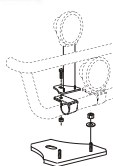

Monteringsplatta för Hella luminator		15907	190,-