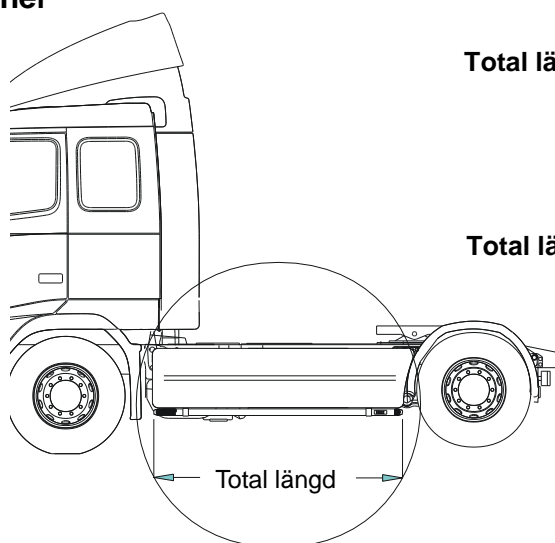

Sideliner

Total längd/ sida 0 – 2500 mm

<i>Airflow</i>	S-1A	3 600,-
<i>Slät profil</i>	S-1S	3 600,-

Total längd/ sida 2501 – 5000 mm

<i>Airflow</i>	S-2A	4 300,-
<i>Slät profil</i>	S-2S	4 300,-