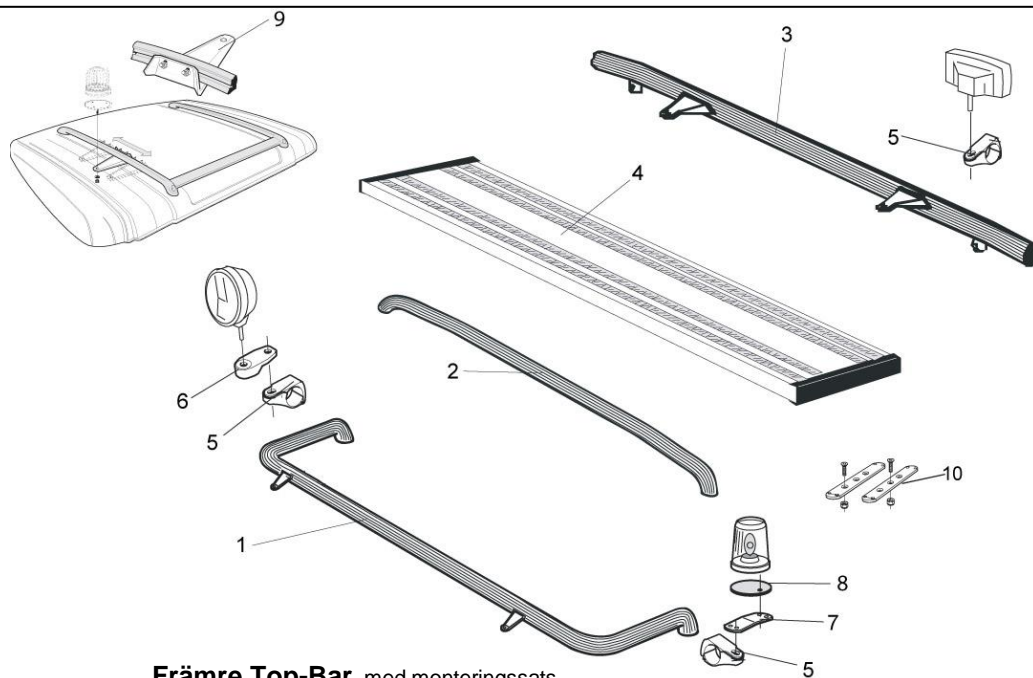

Pos. 1	Främre Top-Bar, med monteringsatts för C16L och C19L	<i>Airflow</i>	G23-1	5 400,-	
		<i>Slät profil</i>	G23-1S	5 400,-	
		för C19N	<i>Airflow</i>	G23-2	5 400,-
		<i>Slät profil</i>	G23-2S	5 400,-	
		för C19H	<i>Airflow</i>	G23-6	5 400,-
		<i>Slät profil</i>	G23-6S	5 400,-	
	för C19T	<i>Airflow</i>	G23-3	5 400,-	
		<i>Slät profil</i>	G23-3S	5 400,-	
Pos. 2	Top-Bar, hög modell (för t.ex. takjusskyltar) med monteringsatts för C19T	<i>Airflow</i>	G23-7	Utgått!	
		<i>Slät profil</i>	G23-7S	Utgått!	
Pos. 3	Bakre Top-Bar, med monteringsatts för C16L och C19L	<i>Airflow</i>	G23-5	4 700,-	
		<i>Slät profil</i>	G23-5S	4 700,-	
		för C19N och C19H	<i>Airflow</i>	G23-4	4 700,-
		<i>Slät profil</i>	G23-4S	4 700,-	
Pos. 4	Gångbord, med fästen		15938	3 200,-	
Pos. 5	Airflow klämfäste		15903	330,-	
	Klämfäste (för slät profil)		15902	270,-	
Pos. 6	Airflow förlängare		15923	100,-	
	Förlängare		15912	100,-	
Pos. 7	Vinklad Förlängare för varningsfyr	8° (G23-1)	15945	120,-	
		17° (G23-2)	15946	120,-	
		50° (G23-6 och G23-3)	15947	120,-	
Pos. 8	Monteringsplatta för varningsfyr	Ø 150 mm	15915	220,-	
		Ø 165 mm	15917	230,-	
		Ø 240 mm	15916	260,-	
Pos. 9	Monteringsfäste för montering av tillbehör på original takskenor		17920	800,-	
Pos. 10	Universalfäste för takskylt		20409	460,-