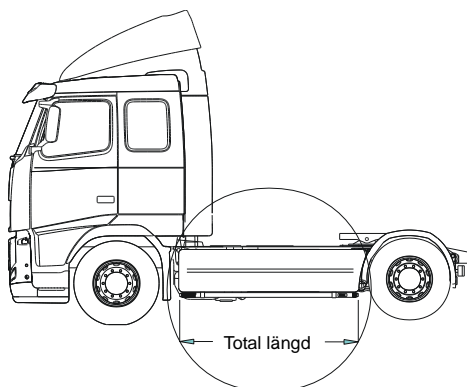

Sideliner

Total längd / sida 0 – 2500 mm

<i>Airflow</i>	S-1A	3 600,-
<i>Slät profil</i>	S-1S	3 600,-

Total längd / sida 2501 – 5000 mm

<i>Airflow</i>	S-2A	4 300,-
<i>Slät profil</i>	S-2S	4 300,-