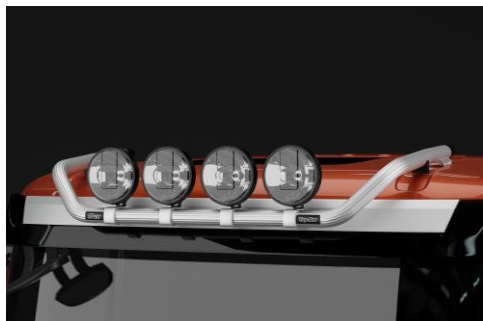

Lyktor och klämfästen ingår ej

Låg modell,

För **Sovhytt (SLP)**

<i>Airflow</i>	G16-7	6 000,-
<i>Slät profil</i>	G16-7S	6 000,-